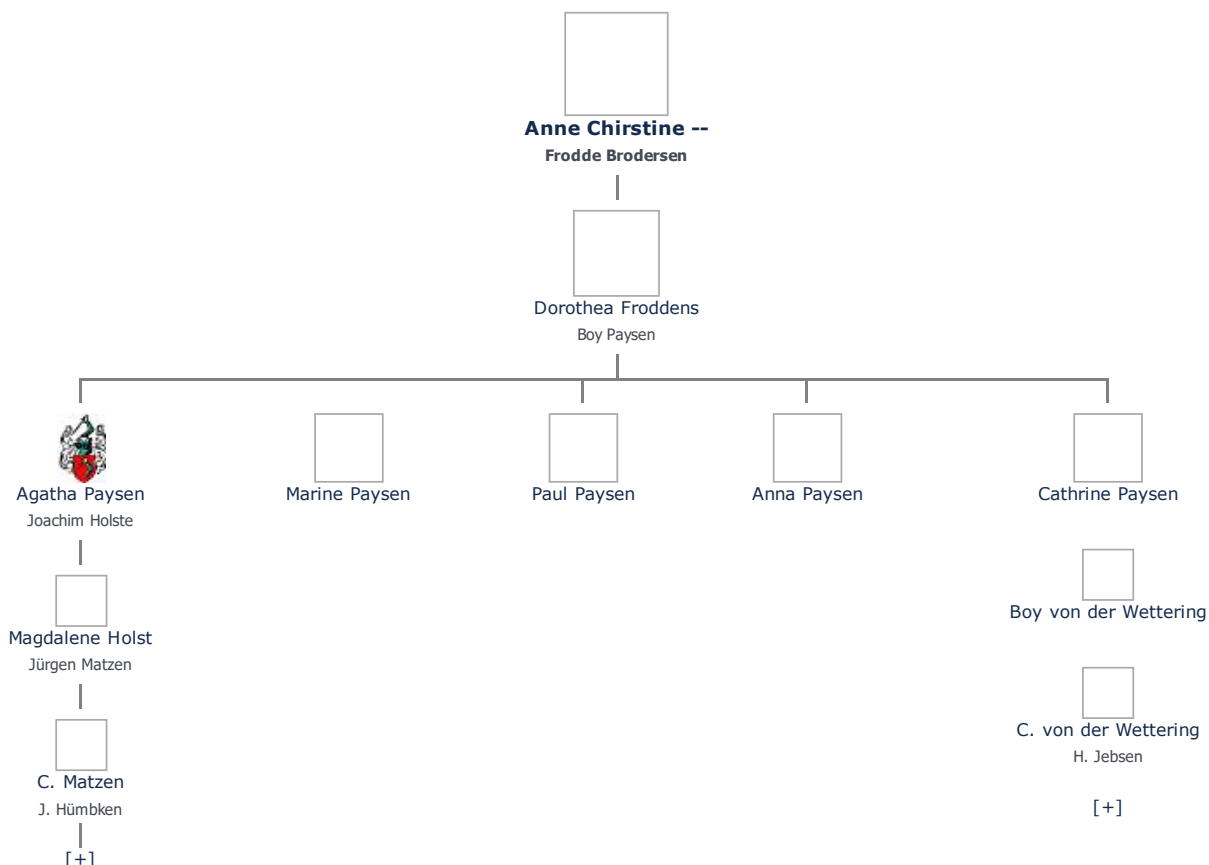

+ tilføj

Anne Chirstine -- ≡ ret

Henvisning: Opret henvisning til hovedomtale af denne person: ≡ ret

Offentliggørelse: Alle informationer om denne person vises offentligt. ≡ ret

Født - tid og sted ≡ ret (ikke angivet)	Forældre + tilføj Ikke angivet Angiv 'forældre ukendte'
Død - tid og sted ≡ ret (ikke angivet)	Ægtefælle/livspartner(e) + tilføj Frodde Brodersen (1460 - 1519) ≡ ret
Begravet - tid og sted ≡ ret (ikke angivet)	Børn + tilføj Dorothea Froddens (1470 - 1532) ≡ ret

Stamtræ Vis lodret stamtræ **Optræder denne person i andre stamtræer?** **Se/ret seneste nyt fra bruger 1748**

Stamtræet viser op til 4 generationer af forfædre og 4 generationer af efterkommere. Det er markeret med [+] hvor stamtræet fortsætter.
Som opretter af stambladet kan du se stamtræet i sin helhed ved at [klikke her](#) (vises i et nyt vindue)