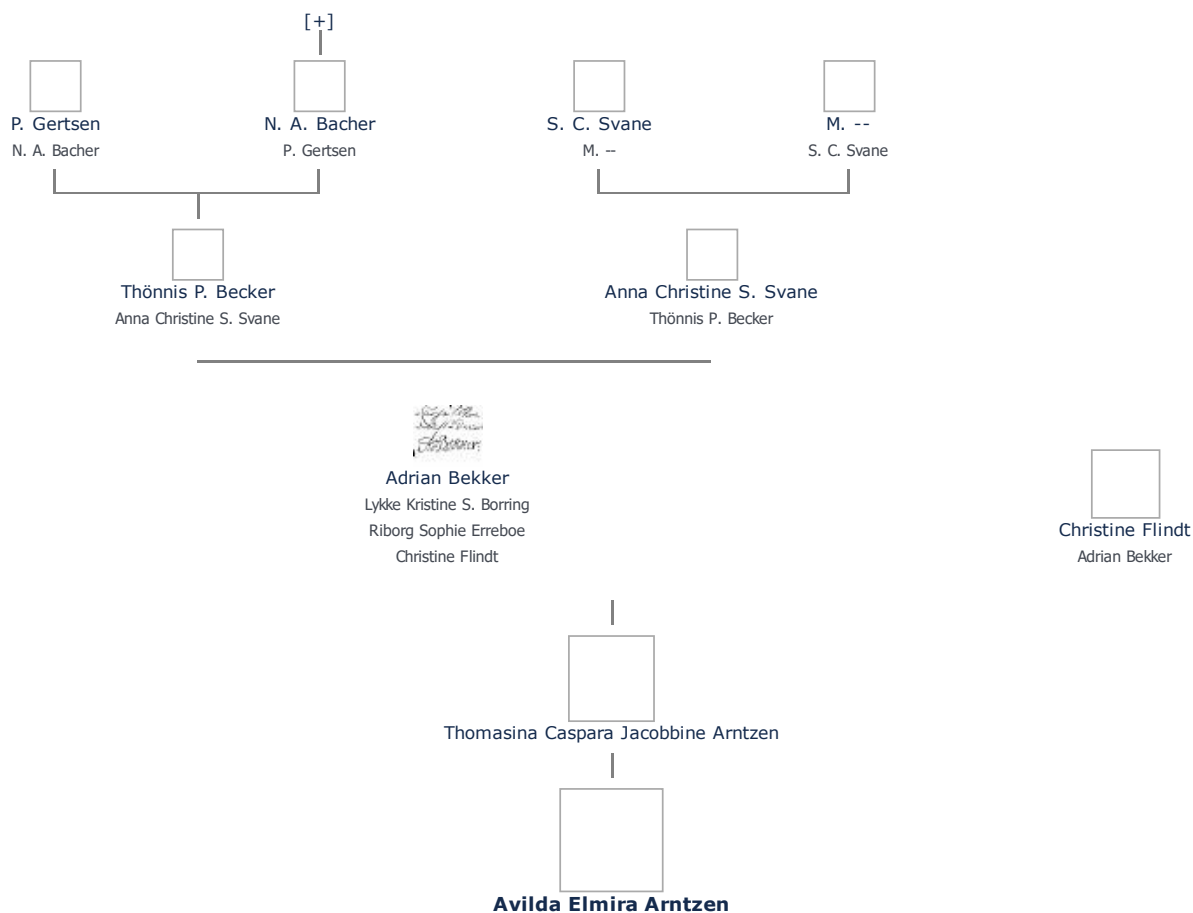

Thomasina Caspara Jacobbine Arntzen (1788 - 1826) ret

Ægtefælle/livspartner(e) + tilføj

Ugift (slet)

Børn + tilføj

Ikke angivet Angiv 'barnløs'

Stamtræ

Vis lodret stamtræ

Optræder denne person i andre stamtræer?

Se/ret seneste nyt fra bruger 1748

Stamtræet viser op til 4 generationer af forfædre og 4 generationer af efterkommere. Det er markeret med [+] hvor stamtræet fortsætter. Som opretter af stambladet kan du se stamtræet i sin helhed ved at [klikke her](#) (vises i et nyt vindue)