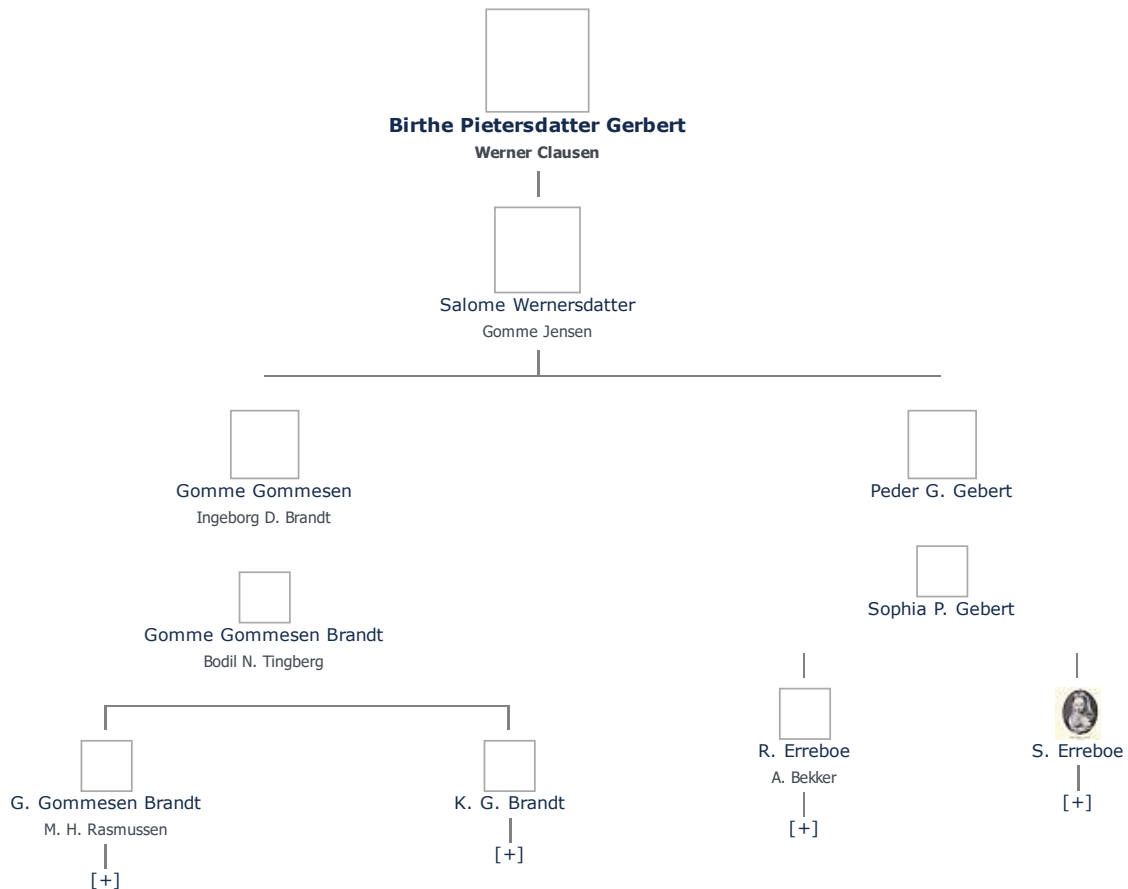

Stamblad nr. 41.516. Oprettet af bruger 1748, Martin Iversen Christensen (send mail)

Fødselsdage Mest populære fornavne

Birthe Pietersdatter Gerbert (1608 - 1679) ret

Henvisning: Opret henvisning til hovedomtale af denne person: ret

Offentliggørelse: Alle informationer om denne person vises offentligt. ret

+ tilføj

Født - tid og sted ret	Forældre + tilføj
1608	Ikke angivet Angiv 'forældre ukendte'
Billede af fødested + tilføj	
	Ægtefælle/livspartner(e) + tilføj
Død - tid og sted ret	Werner Clausen (1608 - 1686) ret
20. februar 1679	
St. Knud, Odense	Børn + tilføj
Død 71 år gammel	Salome Wernersdatter (1646 - 1698) ret
Begravet - tid og sted ret	
(ikke angivet)	

Stamtræ Vis lodret stamtræ Optræder denne person i andre stamtræer? Se/ret seneste nyt fra bruger 1748

Stamtræet viser op til 4 generationer af forfædre og 4 generationer af efterkommere. Det er markeret med [+] hvor stamtræet fortsætter. Som opretter af stambladet kan du se stamtræet i sin helhed ved at [klikke her](#) (vises i et nyt vindue)