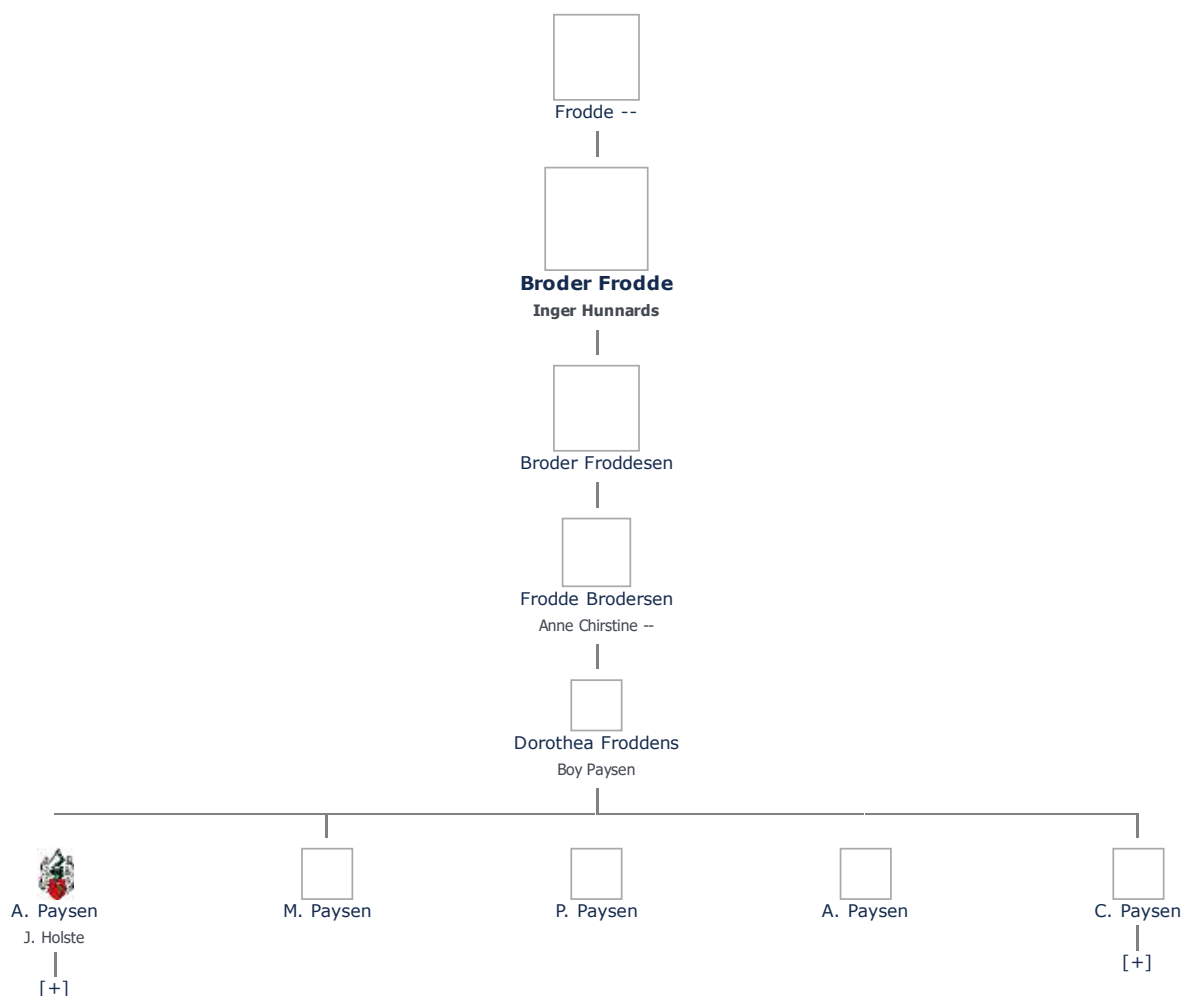

Inger Hunnards (-) ≡ ret

Begravet - tid og sted ≡ ret

(ikke angivet)

Børn + tilføj

Broder Froddesen (1430 - 1480 eller senere) ≡ ret

Stamtræ **Vis lodret stamtræ** **Optræder denne person i andre stamtræer?** **Se/ret seneste nyt fra bruger 1748**

Stamtræet viser op til 4 generationer af forfædre og 4 generationer af efterkommere. Det er markeret med [+] hvor stamtræet fortsætter.
Som opretter af stambladet kan du se stamtræet i sin helhed ved at [klikke her](#) (vises i et nyt vindue)