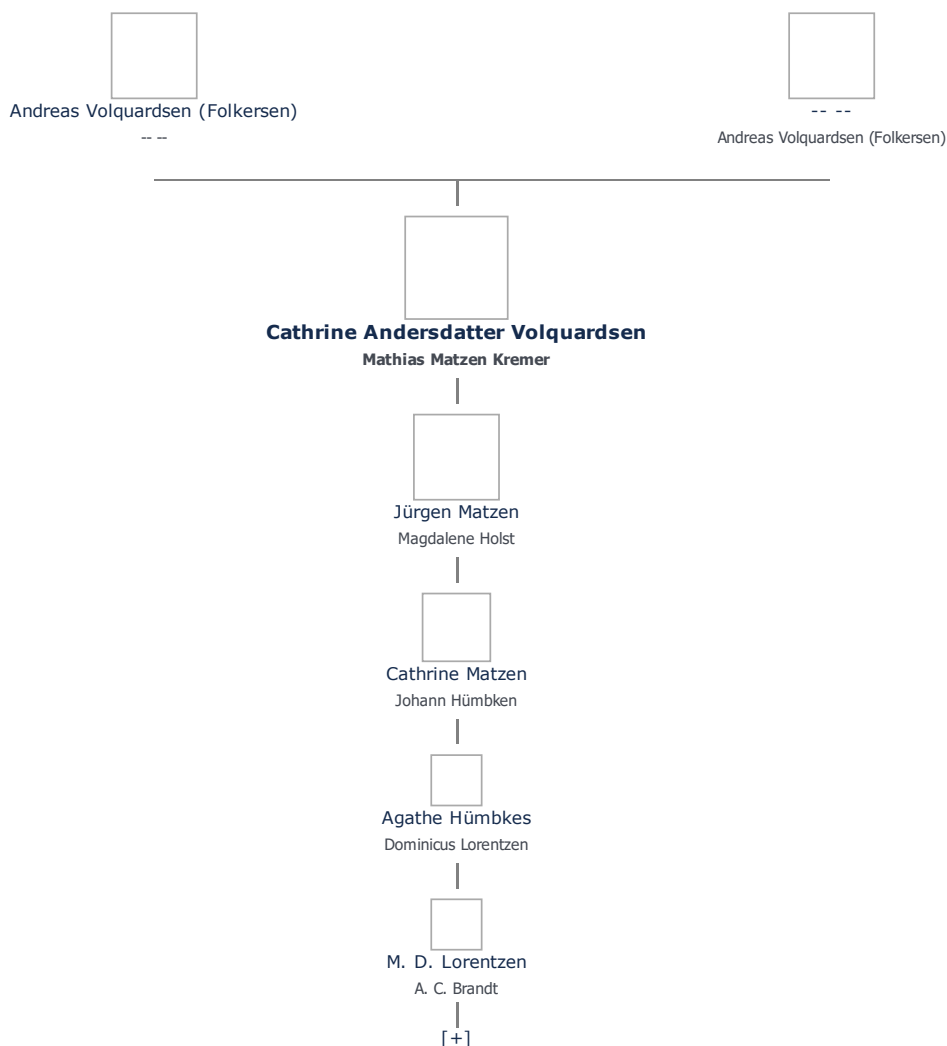

## Cathrine Andersdatter Volquardsen ( - 1588) ≡ ret

**Henvisning:** Opret henvisning til hovedomtale af denne person: ≡ ret

**Offentliggørelse:** Alle informationer om denne person vises offentligt. ≡ ret

Stamtræ Vis lodret stamtræ Optræder denne person i andre stamtræer? Se/ret seneste nyt fra bruger 1748

Stamtræet viser op til 4 generationer af forfædre og 4 generationer af efterkommere. Det er markeret med [+] hvor stamtræet fortsætter. Som opretter af stambladet kan du se stamtræet i sin helhed ved at [klikke her](#) (vises i et nyt vindue)