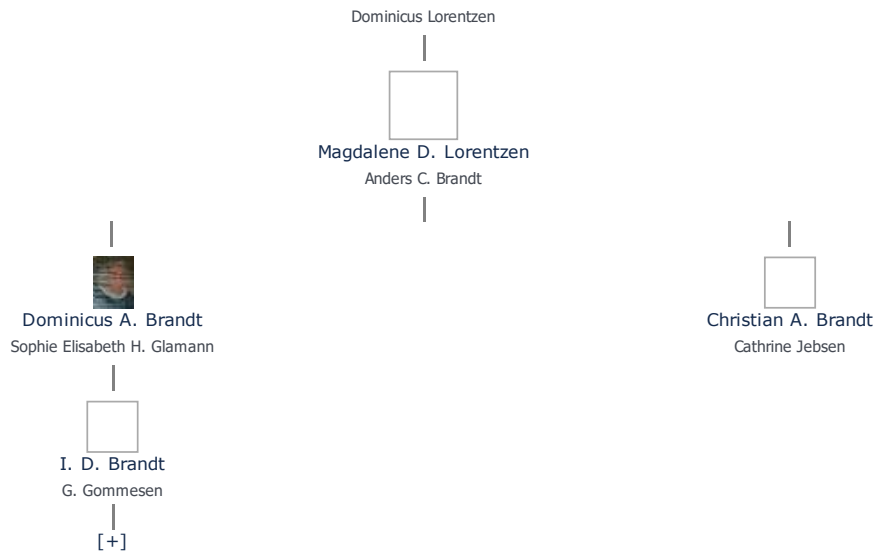

+ tilføj

Cathrine Matzen (1575 - 1656) ret

Henvisning: Opret henvisning til hovedomtale af denne person: ret

Offentliggørelse: Alle informationer om denne person vises offentligt. ret

| | |
|--|---|
| Født - tid og sted ret | Forældre + tilføj |
| 1575 | Magdalene Holst (- 1622) ret |
| Sønderborg | Jürgen Matzen (- 1635) ret |
| Billede af fødested + tilføj | |
| Død - tid og sted ret | Ægtefælle/livspartner(e) + tilføj |
| oktober 1656 | Johann Hümbken (1570 - 1635) ret |
| Sønderborg | Børn + tilføj |
| Død 81 år gammel | Agathe Hümbkes (1602 - 1664) ret |
| Begravet - tid og sted ret | |
| (ikke angivet) | |

Stamtræet viser op til 4 generationer af forfædre og 4 generationer af efterkommere. Det er markeret med [+] hvor stamtræet fortsætter. Som opretter af stambladet kan du se stamtræet i sin helhed ved at [klikke her](#) (vises i et nyt vindue)