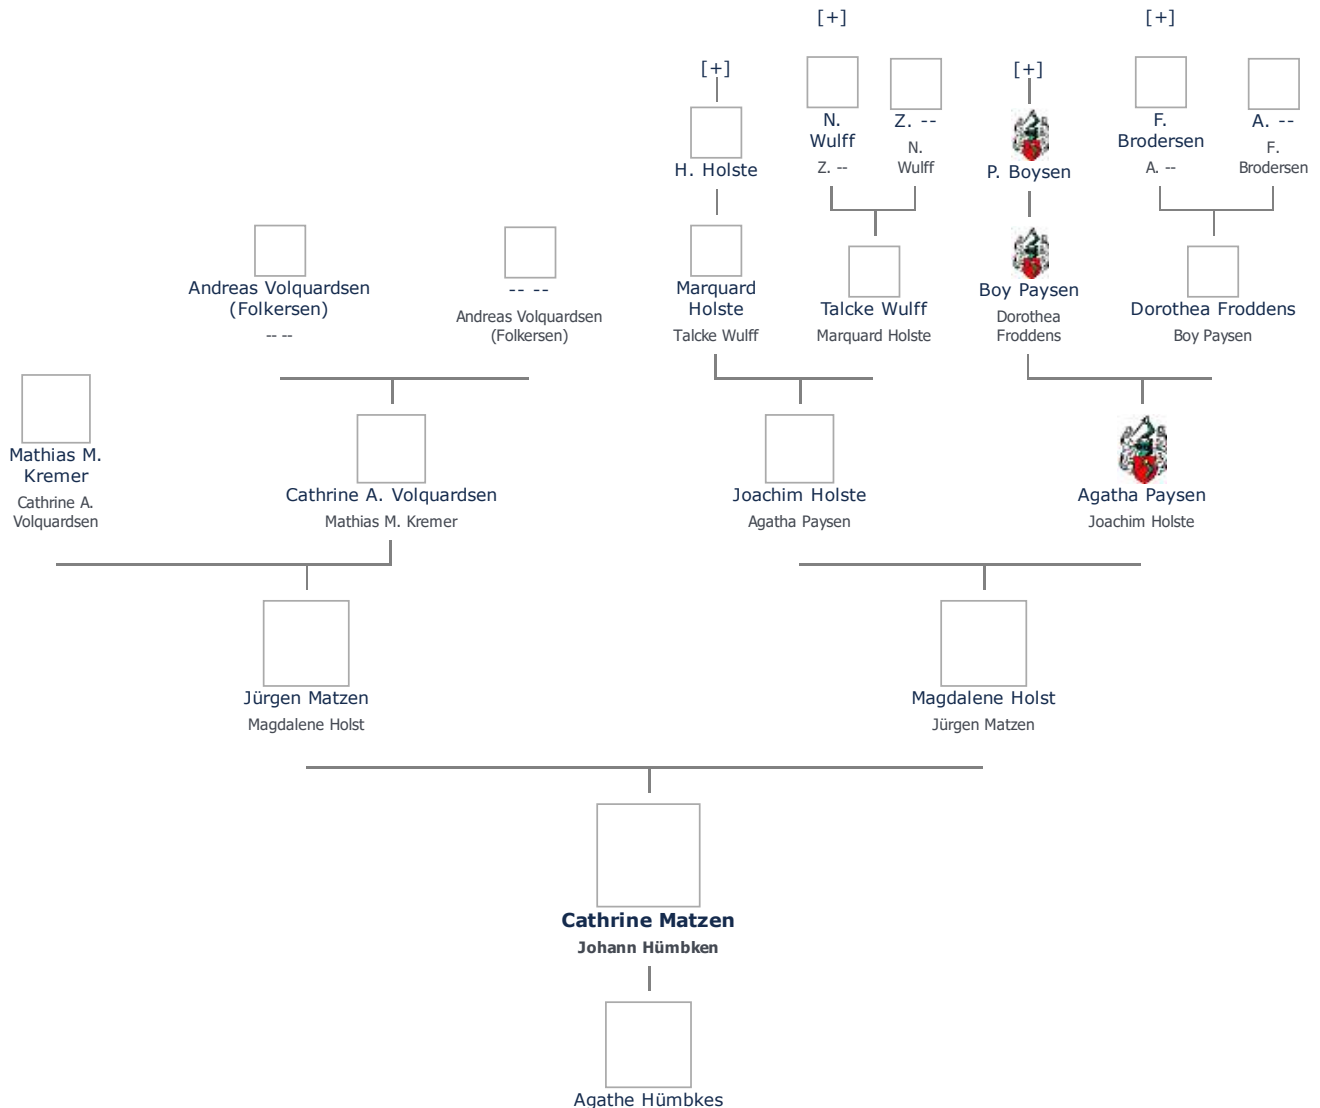

+ tilføj

Cathrine Matzen (1575 - 1656) ret

Henvisning: Opret henvisning til hovedomtale af denne person: ret

Offentliggørelse: Alle informationer om denne person vises offentligt. ret

| | |
|--|---|
| Født - tid og sted ret | Forældre + tilføj |
| 1575 | Magdalene Holst (- 1622) ret |
| Sønderborg | Jürgen Matzen (- 1635) ret |
| Billede af fødested + tilføj | |
| Død - tid og sted ret | Ægtefælle/livspartner(e) + tilføj |
| oktober 1656 | Johann Hümbken (1570 - 1635) ret |
| Sønderborg | Børn + tilføj |
| Død 81 år gammel | Agathe Hümbkes (1602 - 1664) ret |
| Begravet - tid og sted ret | |
| (ikke angivet) | |

Stamtræet viser op til 4 generationer af forfædre og 4 generationer af efterkommere. Det er markeret med [+] hvor stamtræet fortsætter. Som opretter af stambladet kan du se stamtræet i sin helhed ved at [klikke her](#) (vises i et nyt vindue)