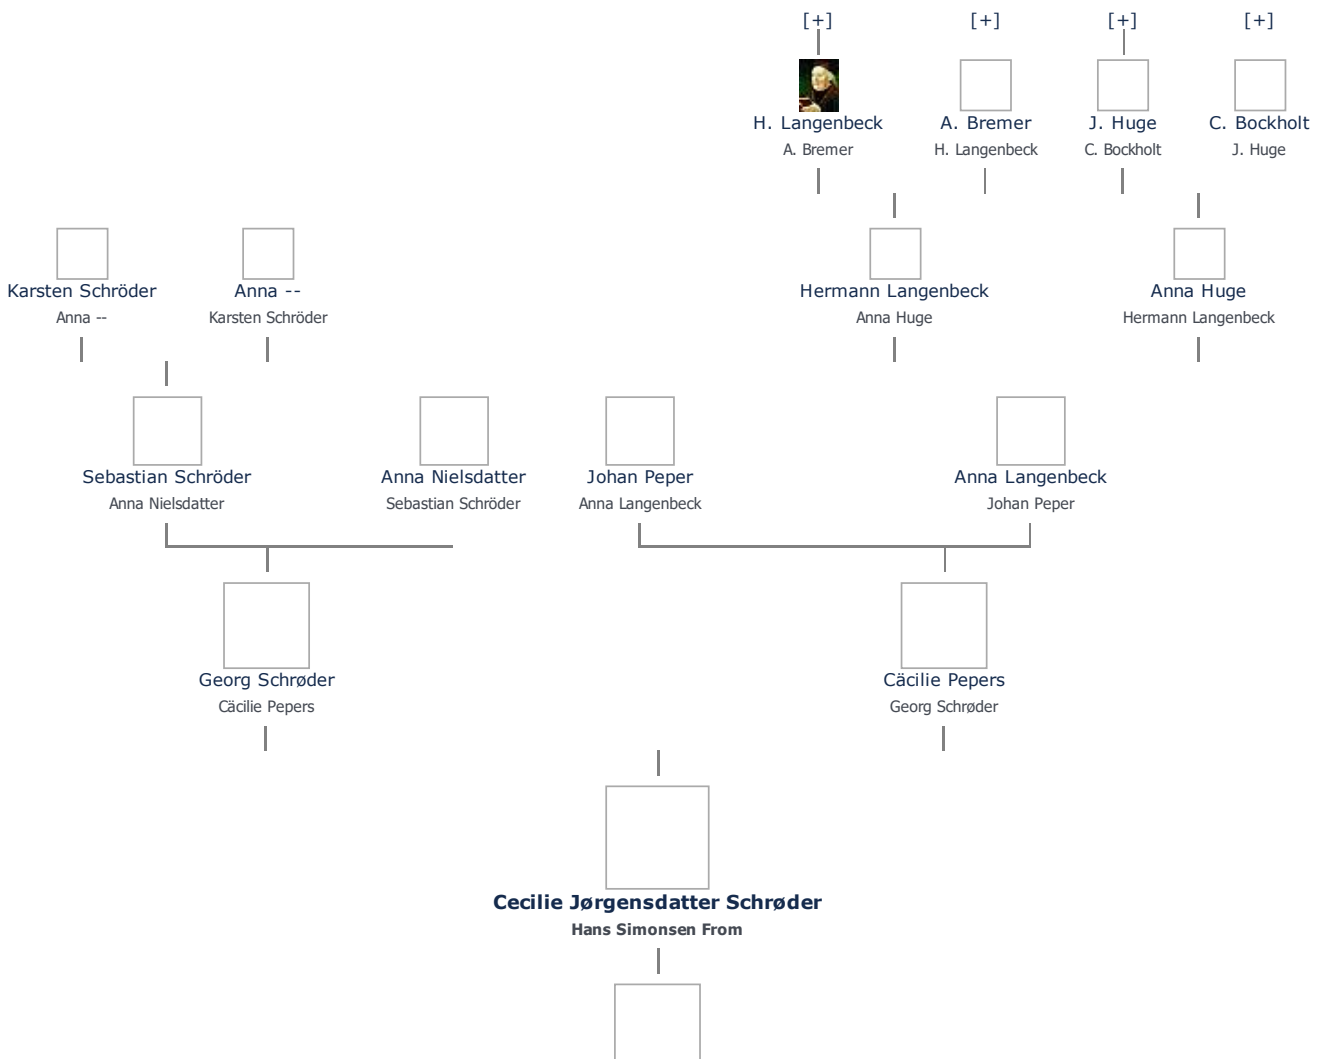

Cecilie Jørgensdatter Schröder (1576 - 1612) ret

Henvisning: Opret henvisning til hovedomtale af denne person: ret

Offentliggørelse: Alle informationer om denne person vises offentligt. ret

+ tilføj

Født - tid og sted ret	Forældre + tilføj
1576	Georg Schröder (1542 - 1607) ret
Haderslev	Cäcilie Pepers (1550 - 1581) ret
Haderslev Amt	
Billede af fødested + tilføj	Ægtefælle/livspartner(e) + tilføj
	Hans Simonsen From (1561 - 1623) ret
Død - tid og sted ret	Børn + tilføj
1612	Cæcilie Hansdatter From (1601 -) ret
Hopstrup By og Sogn	
Haderslev Amt	
Død 36 år gammel	
Begravet - tid og sted ret	
(ikke angivet)	

Stamtræet viser op til 4 generationer af forfædre og 4 generationer af efterkommere. Det er markeret med [+] hvor stamtræet fortsætter. Som opretter af stambladet kan du se stamtræet i sin helhed ved at [klikke her](#) (vises i et nyt vindue)