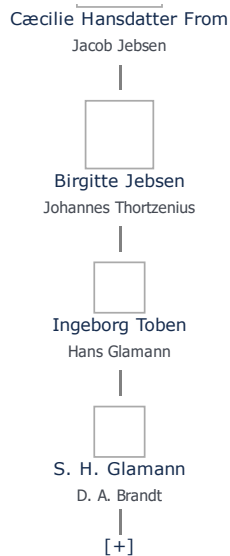

Cecilie Jørgensdatter Schröder (1576 - 1612) ret

Henvisning: Opret henvisning til hovedomtale af denne person: ret

Offentliggørelse: Alle informationer om denne person vises offentligt. ret

+ tilføj

Født - tid og sted ret	Forældre + tilføj
1576	Georg Schröder (1542 - 1607) ret
Haderslev	Cäcilie Pepers (1550 - 1581) ret
Haderslev Amt	
Billede af fødested + tilføj	Ægtefælle/livspartner(e) + tilføj
	Hans Simonsen From (1561 - 1623) ret
Død - tid og sted ret	Børn + tilføj
1612	Cæcilie Hansdatter From (1601 -) ret
Hopstrup By og Sogn	
Haderslev Amt	
Død 36 år gammel	
Begravet - tid og sted ret	
(ikke angivet)	

Stamtræet viser op til 4 generationer af forfædre og 4 generationer af efterkommere. Det er markeret med [+] hvor stamtræet fortsætter. Som opretter af stambladet kan du se stamtræet i sin helhed ved at [klikke her](#) (vises i et nyt vindue)