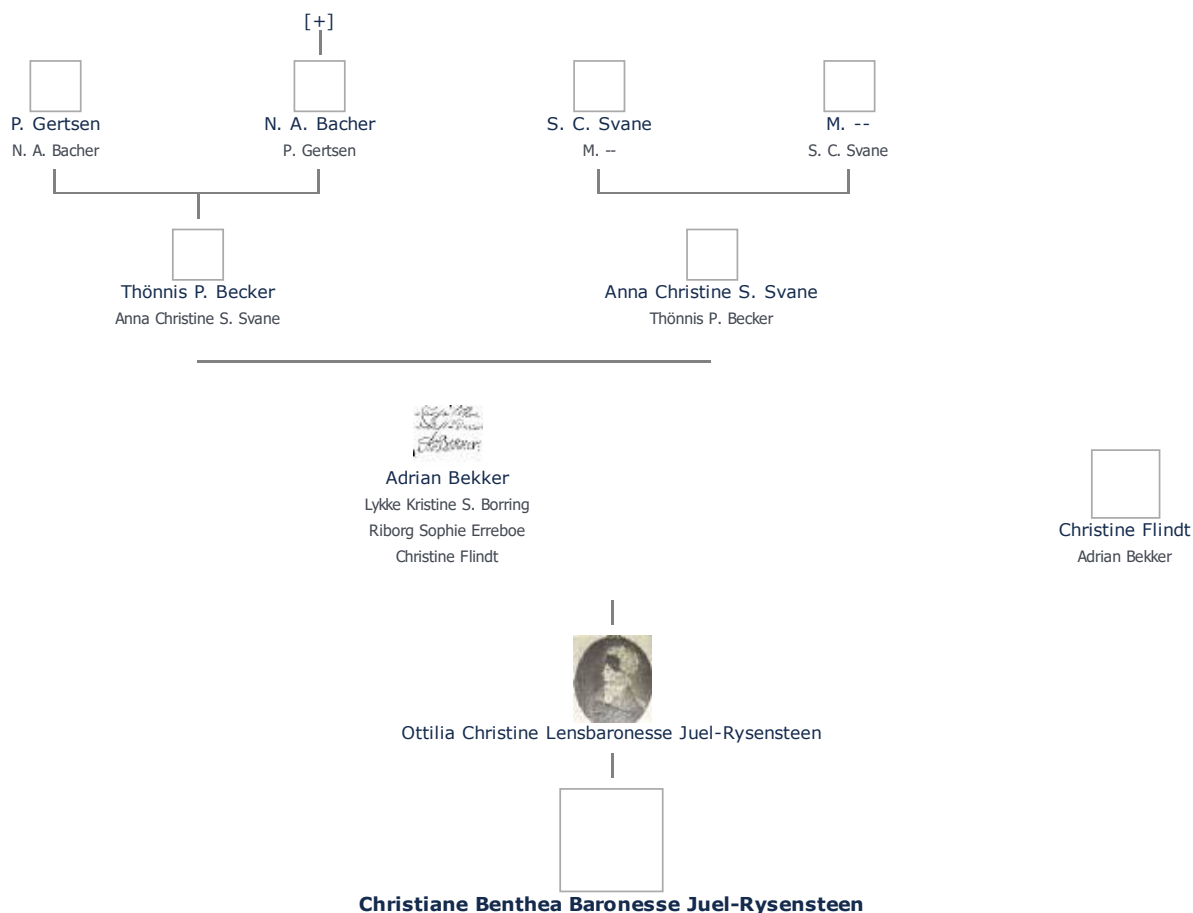

### Forældre + tilføj

Ottilia Christine Lensbaronesse Juel-Rysenstein (1783 - 1843)

≡ ret

### Ægtefælle/livspartner(e) + tilføj

Ugift (slet)

## Stamtræ Vis lodret stamtræ Optræder denne person i andre stamtræer? Se/ret seneste nyt fra bruger 1748

Stamtræet viser op til 4 generationer af forfædre og 4 generationer af efterkommere. Det er markeret med [+] hvor stamtræet fortsætter. Som opretter af stambladet kan du se stamtræet i sin helhed ved at [klikke her](#) (vises i et nyt vindue)