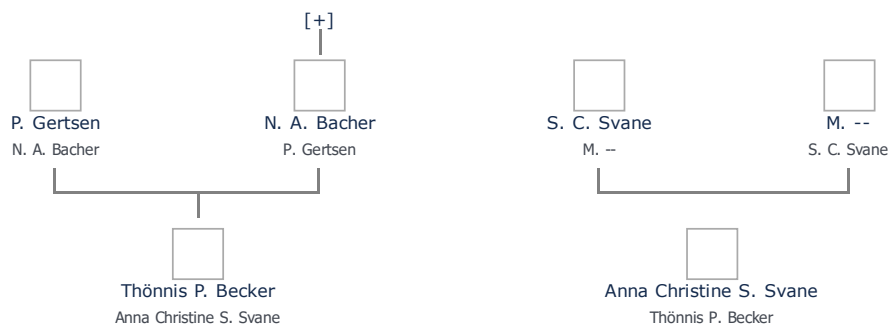

Stamblad nr. 76.064. Oprettet af bruger 1748, Martin Iversen Christensen (send mail)

Fødselsdage Mest populære fornavne

Christiane Frederikke Opheline Octavia Westergaard, kaldet Christiane Ryge (1819 - 1856) ≡ ret

Henvisning: Opret henvisning til hovedomtale af denne person: ≡ ret

Offentliggørelse: Alle informationer om denne person vises offentligt. ≡ ret

+ tilføj

Født - tid og sted ≡ ret	Forældre + tilføj
1819	Christiana Frederica Ryge (1784 - 1819) ≡ ret
Billede af fødested + tilføj	
Død - tid og sted ≡ ret	Ægtefælle/livspartner(e) + tilføj
1856	Ikke angivet Angiv 'ugift'
Død 37 år gammel	Børn + tilføj
Begravet - tid og sted ≡ ret	Ikke angivet Angiv 'barnløs'
(ikke angivet)	

Stamtræ **Vis lodret stamtræ** **Optræder denne person i andre stamtræer?** **Se/ret seneste nyt fra bruger 1748**

Stamtræet viser op til 4 generationer af forfædre og 4 generationer af efterkommere. Det er markeret med [+] hvor stamtræet fortsætter. Som opretter af stambladet kan du se stamtræet i sin helhed ved at [klikke her](#) (vises i et nyt vindue)