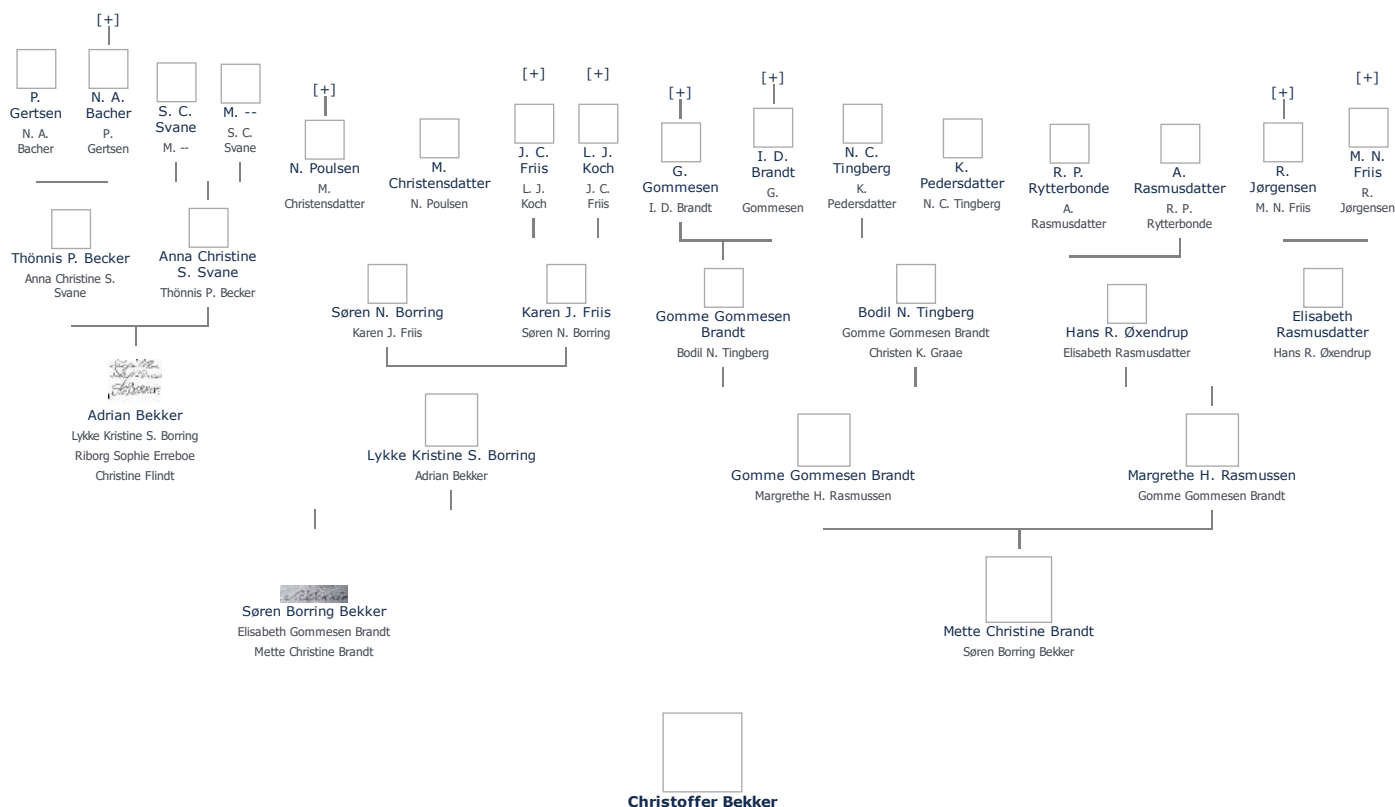

Christoffer Bekker (1799 - 1844) ≡ ret

Henvisning: Opret henvisning til hovedomtale af denne person: ≡ ret

Offentliggørelse: Alle informationer om denne person vises offentligt. ≡ ret

+ tilføj

Født - tid og sted ≡ ret	Forældre + tilføj
1799	Søren Borring Bekker (1756 - 1811) ≡ ret
Billede af fødested + tilføj	Mette Christine Brandt (1765 - 1825) ≡ ret
Død - tid og sted ≡ ret	Ægtefælle/livspartner(e) + tilføj
1844	Ikke angivet Angiv 'ugift'
Død 45 år gammel	Børn + tilføj
Begravet - tid og sted ≡ ret	Ikke angivet Angiv 'barnløs'
(ikke angivet)	

Stamtræ Vis lodret stamtræ Optræder denne person i andre stamtræer? Se/ret seneste nyt fra bruger 1748

Stamtræet viser op til 4 generationer af forfædre og 4 generationer af efterkommere. Det er markeret med [+] hvor stamtræet fortsætter. Som opretter af stambladet kan du se stamtræet i sin helhed ved at [klikke her](#) (vises i et nyt vindue)

BØRN

-1) Christine Ameline Bekker (1830-1901) (Anna Line Bekker). Gift med sin halvbror, Carl Wilhelm Emil von Bülow, der var søn af ejeren af Skovlyst ved Tved Rasmus Hartwig Bülow og hans kone Margarethe Brandt. Carl Wilhelm Emil var blandt andet forpagter af Bjergbygård i Stigs Bjergby og boede ved folketællingerne i 1906 og 1911 sammen med datteren Anne Margarethe på Kongensvej