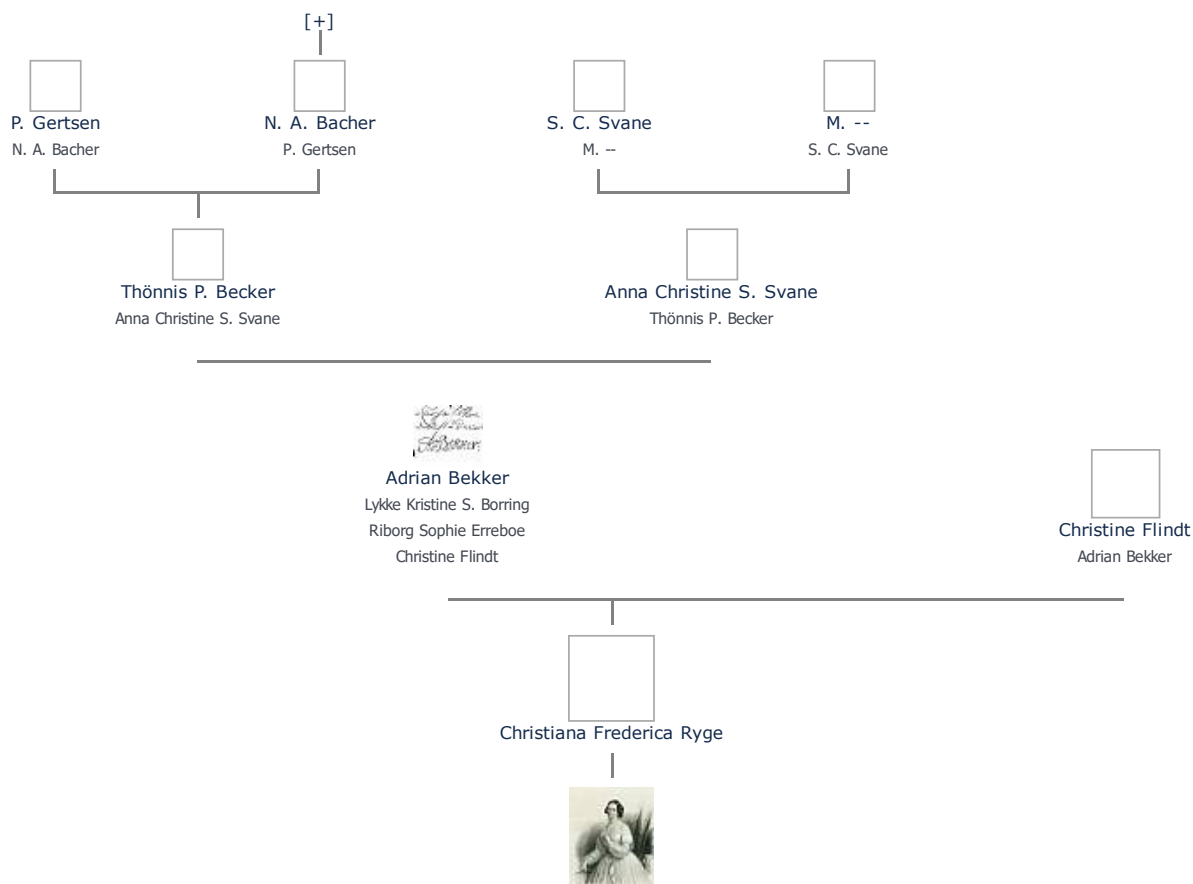

**Profession:** Kongelig Skuespiller, Grevinde

**Forældre** + tilføj

Christiana Frederica Ryge (1784 - 1819) ret

**Født - tid og sted** ret

1816

**Billede af fødested** + tilføj

**Ægtefælle/livspartner(e)** + tilføj

Ikke angivet Angiv 'ugift'

**Død - tid og sted** ret

1895

Død 79 år gammel

**Børn** + tilføj

Barnløs (slet)

**Begravet - tid og sted** ret

(ikke angivet)

**Stamtræ** Vis lodret stamtræ

Optræder denne person i andre stamtræer?

Se/ret seneste nyt fra bruger 1748

Stamtræet viser op til 4 generationer af forfædre og 4 generationer af efterkommere. Det er markeret med [+] hvor stamtræet fortsætter. Som opretter af stambladet kan du se stamtræet i sin helhed ved at [klikke her](#) (vises i et nyt vindue)

**Clothide Nathalia Septima Grevinde Ahlfeldt-Laurvigen, Grevinde Holck**

Vis også personer oprettet af samme bruger som ikke p. t. har angivet relation i lige linie til Clothide Nathalia Septima Grevinde Ahlfeldt-Laurvigen, Grevinde Holck.