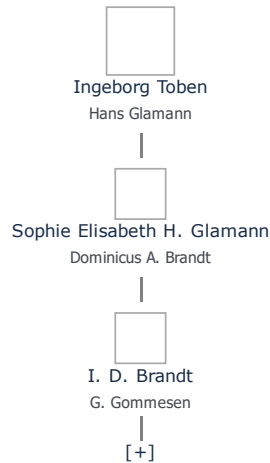

+ tilføj

Cæcilie Hansdatter From, kaldet *Sille From* (1601 -) ret

Henvisning: Opret henvisning til hovedomtale af denne person: ret

Offentliggørelse: Alle informationer om denne person vises offentligt. ret

Født - tid og sted ret	Forældre + tilføj
januar 1601	Hans Simonsen From (1561 - 1623) ret
Hopstrup By og Sogn	Cecilie Jørgensdatter Schrøder (1576 - 1612) ret
Haderslev Amt	
Billede af fødested + tilføj	Ægtefælle/livspartner(e) + tilføj
	Jacob Jebsen (1583 - 1629) ret
Død - tid og sted ret	Børn + tilføj
(ikke angivet)	Birgitte Jebsen (1620 -) ret
Begravet - tid og sted ret	
(ikke angivet)	

Stamtræ Vis lodret stamtræ Optræder denne person i andre stamtræer? Se/ret seneste nyt fra bruger 1748

Stamtræet viser op til 4 generationer af forfædre og 4 generationer af efterkommere. Det er markeret med [+] hvor stamtræet fortsætter. Som opretter af stambladet kan du se stamtræet i sin helhed ved at [klikke her](#) (vises i et nyt vindue)