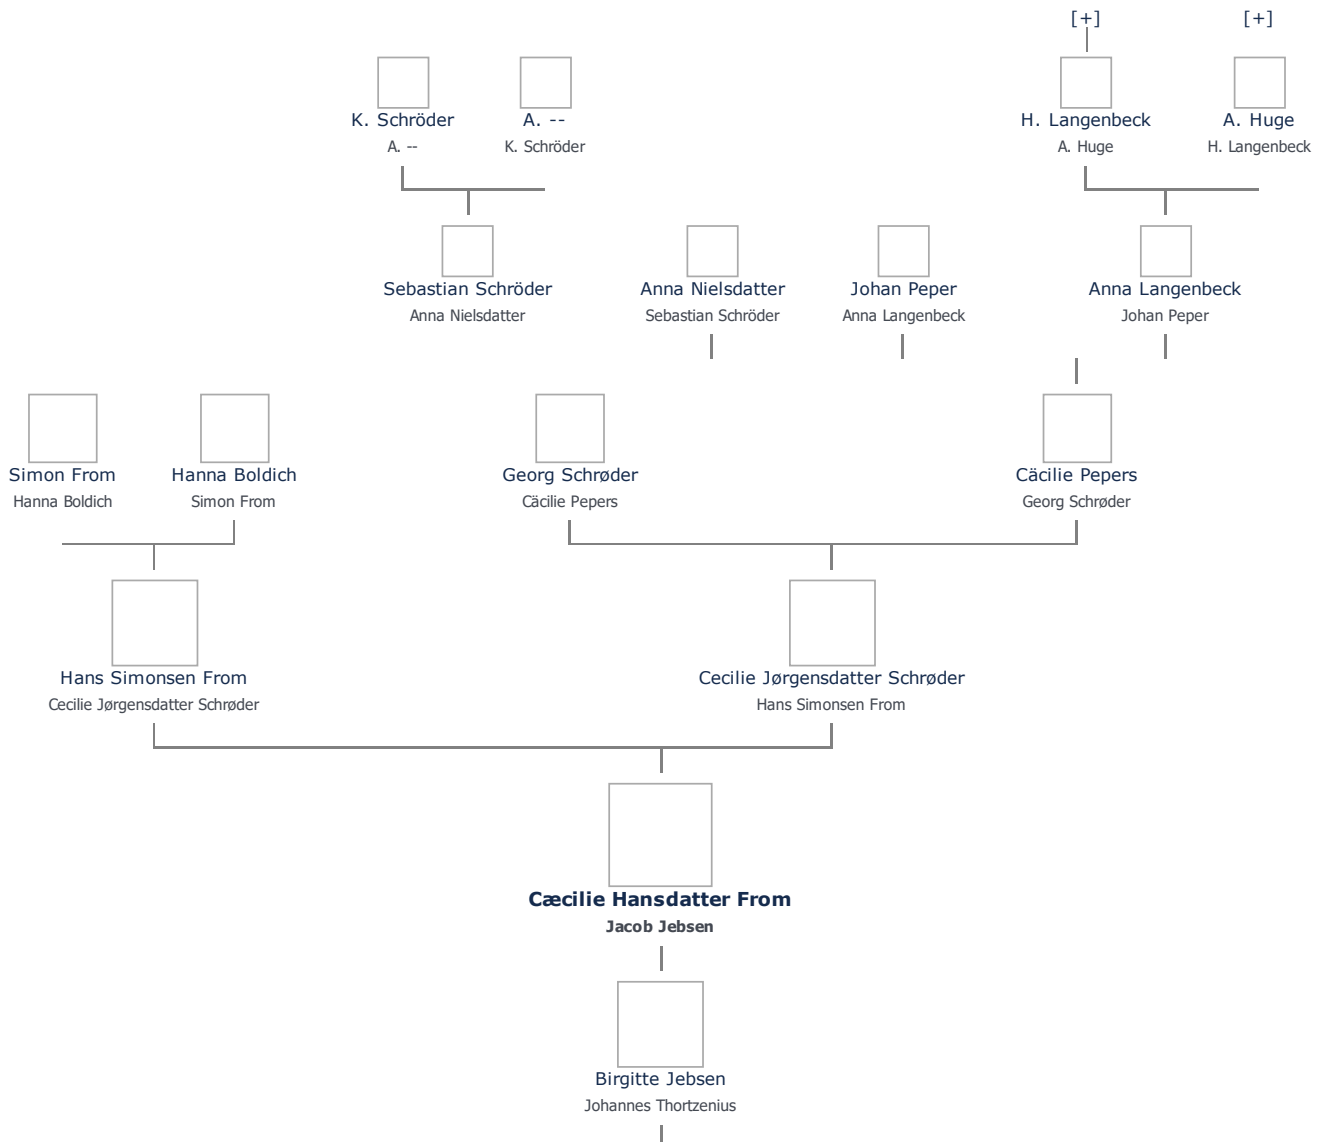

+ tilføj

Cæcilie Hansdatter From, kaldet *Sille From* (1601 -) ret

Henvisning: Opret henvisning til hovedomtale af denne person: ret

Offentliggørelse: Alle informationer om denne person vises offentligt. ret

Født - tid og sted ret	Forældre + tilføj
januar 1601	Hans Simonsen From (1561 - 1623) ret
Hopstrup By og Sogn	Cecilie Jørgensdatter Schrøder (1576 - 1612) ret
Haderslev Amt	
Billede af fødested + tilføj	Ægtefælle/livspartner(e) + tilføj
	Jacob Jebsen (1583 - 1629) ret
Død - tid og sted ret	Børn + tilføj
(ikke angivet)	Birgitte Jebsen (1620 -) ret
Begravet - tid og sted ret	
(ikke angivet)	

Stamtræ Vis lodret stamtræ Optræder denne person i andre stamtræer? Se/ret seneste nyt fra bruger 1748

Stamtræet viser op til 4 generationer af forfædre og 4 generationer af efterkommere. Det er markeret med [+] hvor stamtræet fortsætter. Som opretter af stambladet kan du se stamtræet i sin helhed ved at [klikke her](#) (vises i et nyt vindue)