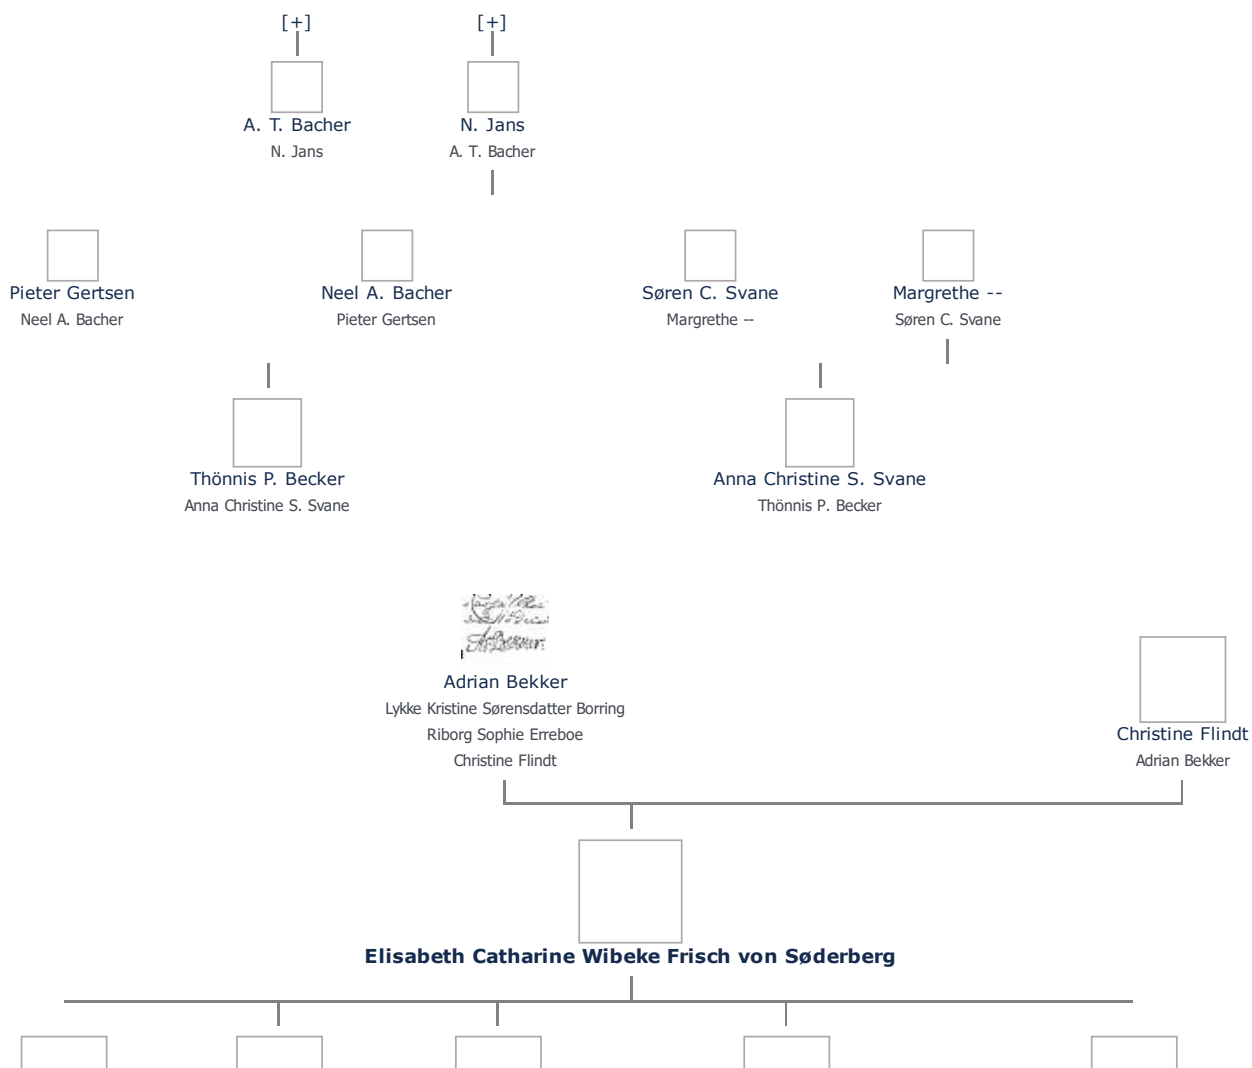

+ tilføj

Elisabeth Catharine Wibeke Frisch von Søderberg, kaldet Lise Bekker (1786 - 1857)

≡ ret

Henvisning: Opret henvisning til hovedomtale af denne person: ≡ ret

Offentliggørelse: Alle informationer om denne person vises offentligt. ≡ ret

Født - tid og sted ≡ ret	Forældre + tilføj
31. maj 1786	Adrian Bekker (1719 - 1803) ≡ ret
Billede af fødested + tilføj	Christine Flindt (1749 - 1814) ≡ ret
Død - tid og sted ≡ ret	Ægtefælle/livspartner(e) + tilføj
1857	Ikke angivet Angiv 'ugift'
Vor Frue	
Ålborg	Børn + tilføj
Død 71 år gammel	Johanne Marie Frisch (1812 - 1839) ≡ ret
	Michael Jeeg Frisch (1816 - 1848) ≡ ret
Begravet - tid og sted ≡ ret	Emil Ferdinand Frisch (1818 - 1868) ≡ ret
(ikke angivet)	Theodor Herman Alfred Søderberg (1824 - 1900) ≡ ret
	Hans Peter Otto Rudolf Søderberg (1826 - 1908) ≡ ret

Stamtræ Vis lodret stamtræ Optræder denne person i andre stamtræer? Se/ret seneste nyt fra bruger 1748

Stamtræet viser op til 4 generationer af forfædre og 4 generationer af efterkommere. Det er markeret med [+] hvor stamtræet fortsætter. Som opretter af stambladet kan du se stamtræet i sin helhed ved at [klikke her](#) (vises i et nyt vindue)

Vis også personer oprettet af samme bruger som ikke p. t. har angivet relation i lige linie til Elisabeth Catharine Wibeke Frisch von Søderberg.

Livshistorie

Livshistorien anvender standard-disposition. Klik her for at fravælge denne disposition