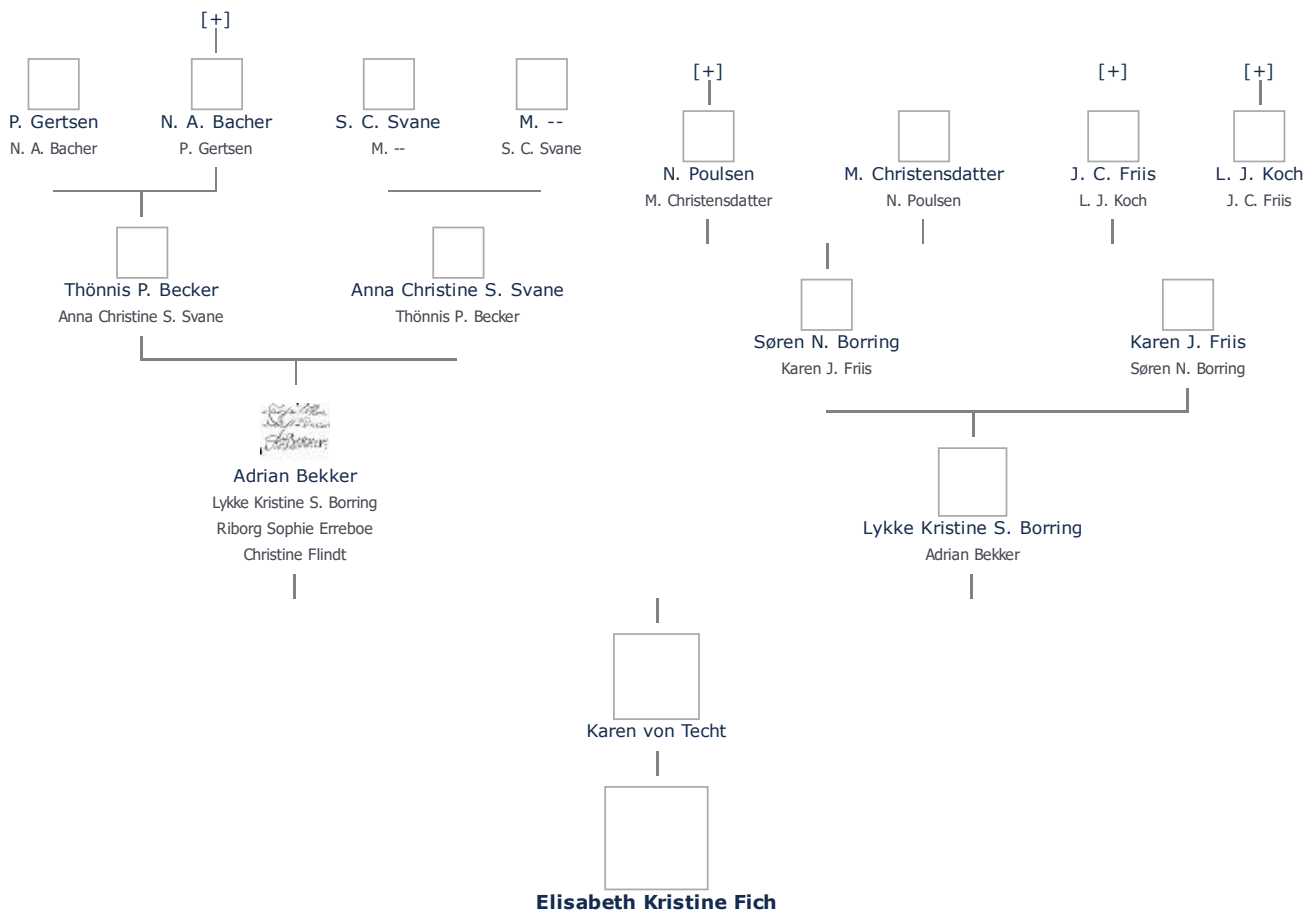

Stamblad nr. 75.481. Oprettet af bruger 1748, Martin Iversen Christensen (send mail)

Fødselsdage Mest populære fornavne

Elisabeth Kristine Fich, kaldet Elisabeth Kristine von Techt (1778 - 1815) ret

Henvisning: Opret henvisning til hovedomtale af denne person: ret

Offentliggørelse: Alle informationer om denne person vises offentligt. ret

+ tilføj

Født - tid og sted ret	Forældre + tilføj
1778	Karen von Techt (1752 - 1830) ret
Billede af fødested + tilføj	
	Ægtefælle/livspartner(e) + tilføj
Død - tid og sted ret	Ikke angivet Angiv 'ugift'
1815	
Død 37 år gammel	Børn + tilføj
	Ikke angivet Angiv 'barnløs'
Begravet - tid og sted ret	
(ikke angivet)	

Stamtræ Vis lodret stamtræ Optræder denne person i andre stamtræer? Se/ret seneste nyt fra bruger 1748

Stamtræet viser op til 4 generationer af forfædre og 4 generationer af efterkommere. Det er markeret med [+] hvor stamtræet fortsætter. Som opretter af stambladet kan du se stamtræet i sin helhed ved at [klikke her](#) (vises i et nyt vindue)

Vis også personer oprettet af samme bruger som ikke p. t. har angivet relation i lige linie til Elisabeth Kristine Fich.

Livshistorie

Livshistorien anvender kun ét afsnit. Klik her for at bruge standard-disposition