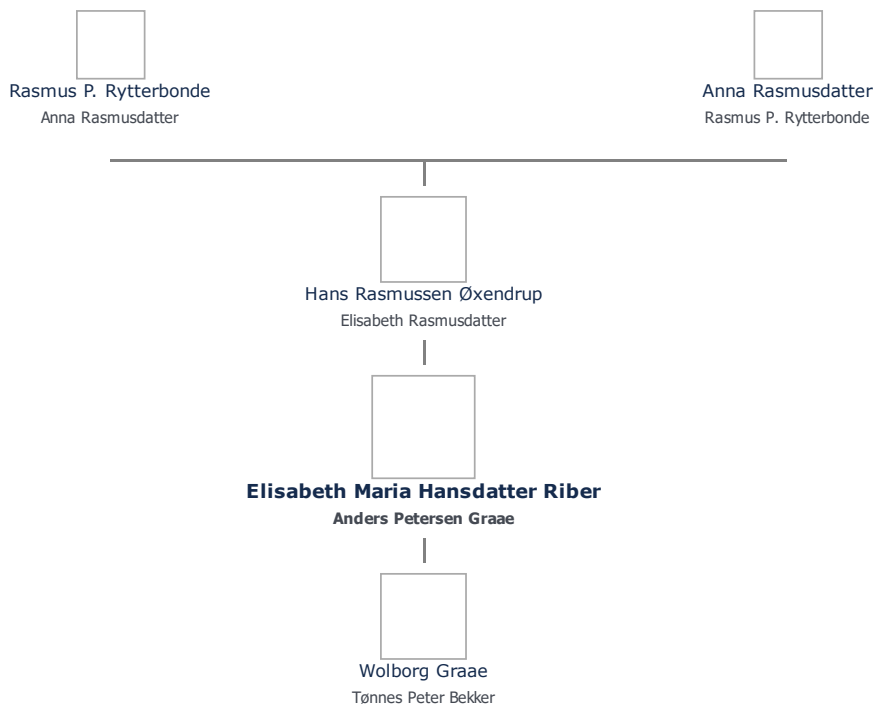

## Elisabeth Maria Hansdatter Riber (1744 - 1828) ret

**Henvisning:** Opret henvisning til hovedomtale af denne person: ret

**Offentliggørelse:** Alle informationer om denne person vises offentligt. ret

**Født - tid og sted** ret

1744

Billede af fødested + tilføj

**Forældre** + tilføj

Hans Rasmussen Øxendrup (1693 - 1763) ret

**Ægtefælle/livspartner(e)** + tilføj

Anders Petersen Graae (1743 - 1776) ret

**Død - tid og sted** ret

1828

Død 84 år gammel

**Børn** + tilføj

Wolborg Graae (1771 - 1840) ret

**Begravet - tid og sted** ret

(ikke angivet)

Stamtræ

Vis lodret stamtræ

Optræder denne person i andre stamtræer?

Se/ret seneste nyt fra bruger 1748

Vis stamtræet separat / til udskrift - [klik her](#) (vises i et nyt vindue)

Vis også personer oprettet af samme bruger som ikke p. t. har angivet relation i lige linie til Elisabeth Maria Hansdatter Riber.