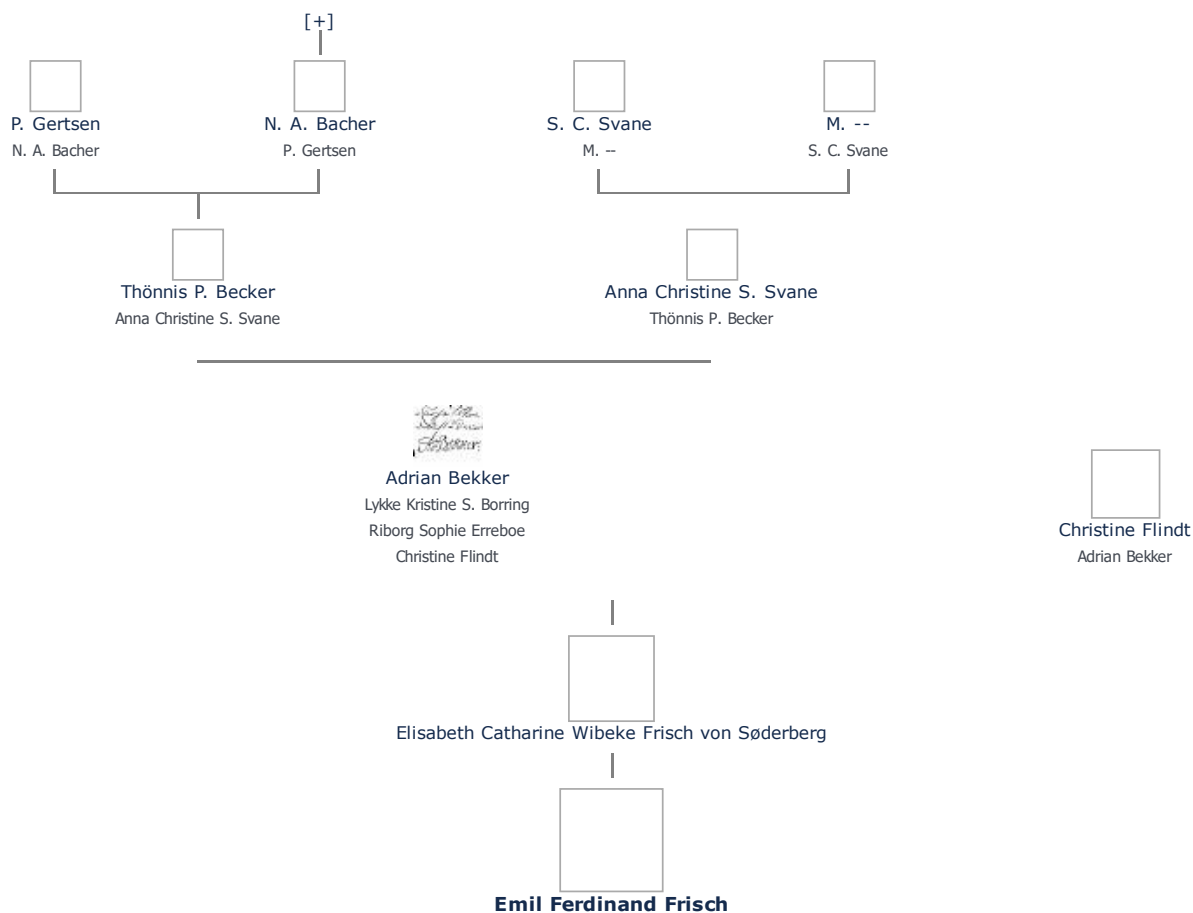

Emil Ferdinand Frisch (1818 - 1868) ret

Henvisning: Opret henvisning til hovedomtale af denne person: ret

Offentliggørelse: Alle informationer om denne person vises offentligt. ret

+ tilføj

Født - tid og sted ret

1818

Billede af fødested + tilføj

Død - tid og sted ret

1868

Død 50 år gammel

Begravet - tid og sted ret

(ikke angivet)

Forældre + tilføj

Elisabeth Catharine Wibeke Frisch von Søderberg (1786 - 1857)

ret

Ægtefælle/livspartner(e) + tilføj

Ikke angivet Angiv 'ugift'

Børn + tilføj

Ikke angivet Angiv 'barnløs'

Stamtræ Vis lodret stamtræ

Optræder denne person i andre stamtræer?

Se/ret seneste nyt fra bruger 1748

Stamtræet viser op til 4 generationer af forfædre og 4 generationer af efterkommere. Det er markeret med [+] hvor stamtræet fortsætter. Som opretter af stambladet kan du se stamtræet i sin helhed ved at [klikke her](#) (vises i et nyt vindue)

Vis også personer oprettet af samme bruger som ikke p. t. har angivet relation i lige linie til Emil Ferdinand Frisch.

Livshistorie

Livshistorien anvender standard-disposition. Klik her for at fravælge denne disposition

BARNDOM - Om den tidlige opvækst før skolealderen, søskene, opdragelse m. v.

+ tilføj