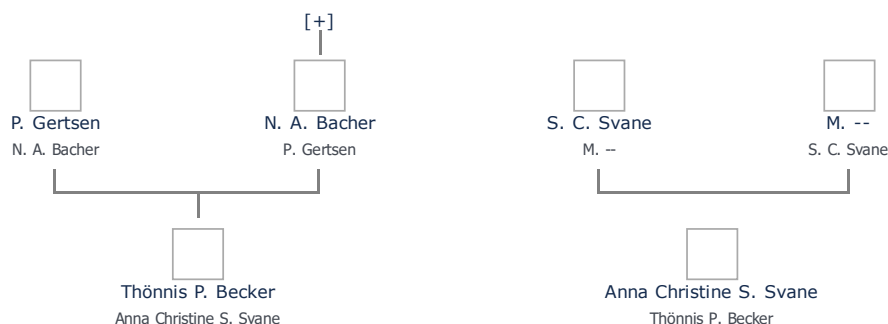

(ikke angivet)

Forældre tilføj

Hans Henrik Vilhelm Bekker (1790 - 1854) ret

Ægtefælle/livspartner(e) tilføj

Ugift (slet)

Børn tilføj

Ikke angivet Angiv 'barnløs'

Stamtræ Vis lodret stamtræ

Optræder denne person i andre stamtræer?

Se/ret seneste nyt fra bruger 1748

Stamtræet viser op til 4 generationer af forfædre og 4 generationer af efterkommere. Det er markeret med [+] hvor stamtræet fortsætter. Som opretter af stambladet kan du se stamtræet i sin helhed ved at [klikke her](#) (vises i et nyt vindue)