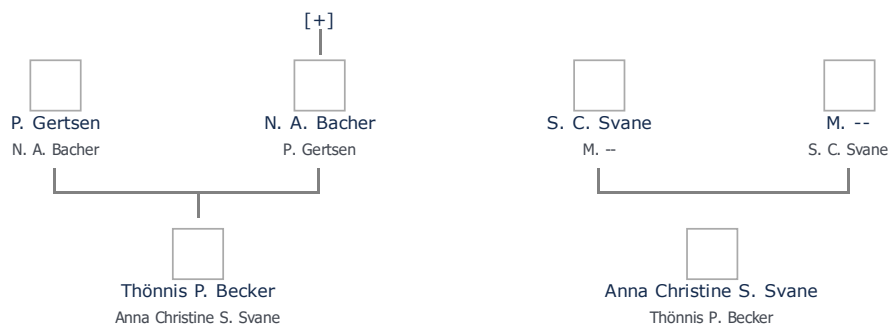

+ tilføj

Emilie Caspare Frederikke Christiane Baronesse Juel-Rysenstein (1814 - 1894)

≡ ret

Henvisning: Opret henvisning til hovedomtale af denne person: ≡ ret

Offentliggørelse: Alle informationer om denne person vises offentligt. ≡ ret

Født - tid og sted ≡ ret	Forældre + tilføj
1814	Ottilia Christine Lensbaronesse Juel-Rysenstein (1783 - 1843)
Billede af fødested + tilføj	≡ ret
Død - tid og sted ≡ ret	Ægtefælle/livspartner(e) + tilføj
1894	Ugift (slet)
Død 80 år gammel	Børn + tilføj
Begravet - tid og sted ≡ ret	Ikke angivet Angiv 'barnløs'
(ikke angivet)	

Stamtræ Vis lodret stamtræ **Optræder denne person i andre stamtræer?** **Se/ret seneste nyt fra bruger 1748**

Stamtræet viser op til 4 generationer af forfædre og 4 generationer af efterkommere. Det er markeret med [+] hvor stamtræet fortsætter. Som opretter af stambladet kan du se stamtræet i sin helhed ved at [klikke her](#) (vises i et nyt vindue)

Vis også personer oprettet af samme bruger som ikke p. t. har angivet relation i lige linie til Emilie Caspare Frederikke Christiane Baronesse Juel-Rysenstein.

Livshistorie

Livshistorien anvender standard-disposition. [Klik her](#) for at fravælge denne disposition