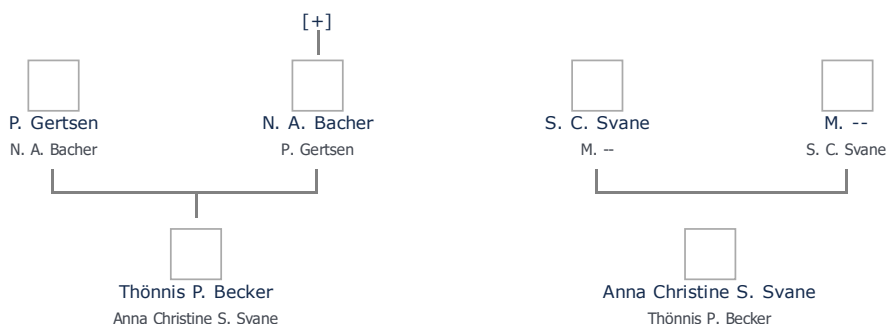

(ikke angivet)

Forældre + tilføj

Frederik Christian Jonas Bekker (1792 - 1832) ret

Ægtefælle/livspartner(e) + tilføj

Ikke angivet Angiv 'ugift'

Børn + tilføj

Ikke angivet Angiv 'barnløs'

Stamtræ

Vis lodret stamtræ

Optræder denne person i andre stamtræer?

Se/ret seneste nyt fra bruger 1748

Stamtræet viser op til 4 generationer af forfædre og 4 generationer af efterkommere. Det er markeret med [+] hvor stamtræet fortsætter. Som opretter af stambladet kan du se stamtræet i sin helhed ved at [klikke her](#) (vises i et nyt vindue)