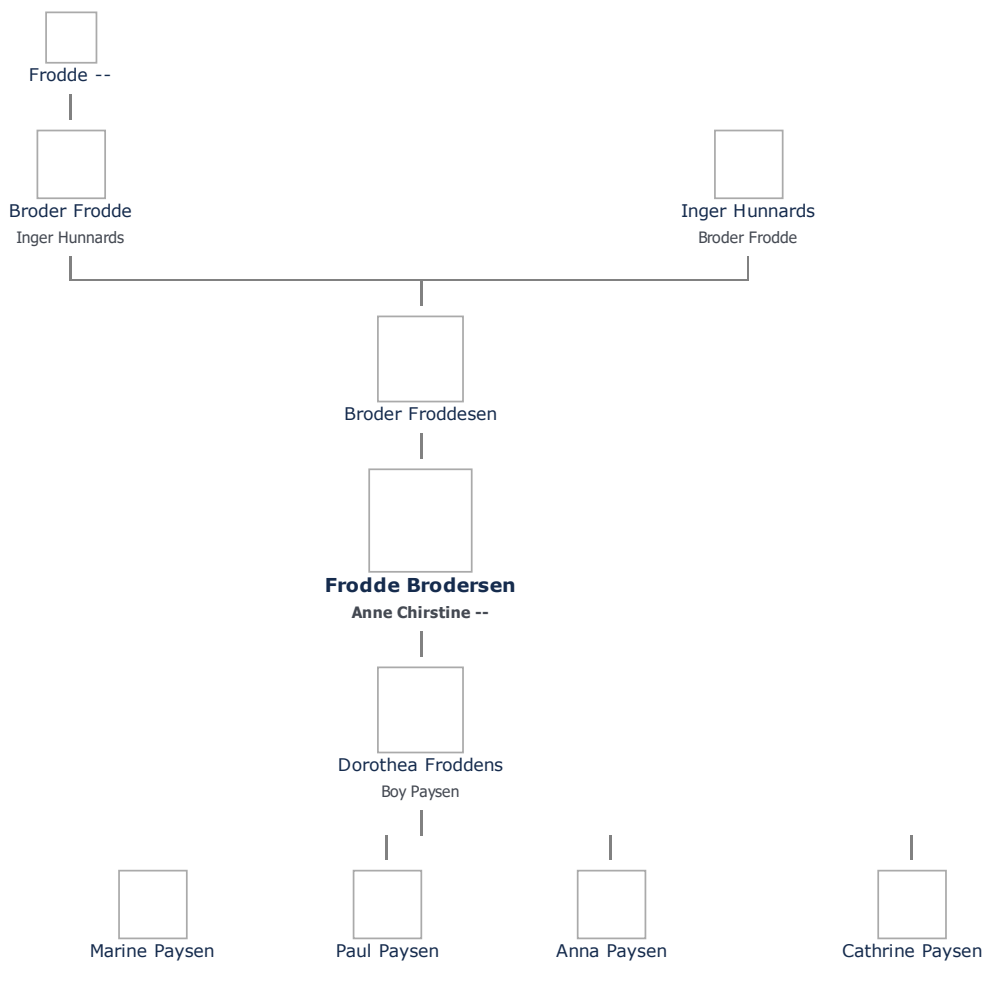

Begravet - tid og sted ret

(ikke angivet)

Stamtræ Vis lodret stamtræ

Optræder denne person i andre stamtræer?

Se/ret seneste nyt fra bruger 1748

Stamtræet viser op til 4 generationer af forfædre og 4 generationer af efterkommere. Det er markeret med [+] hvor stamtræet fortsætter. Som opretter af stambladet kan du se stamtræet i sin helhed ved at [klikke her](#) (vises i et nyt vindue)