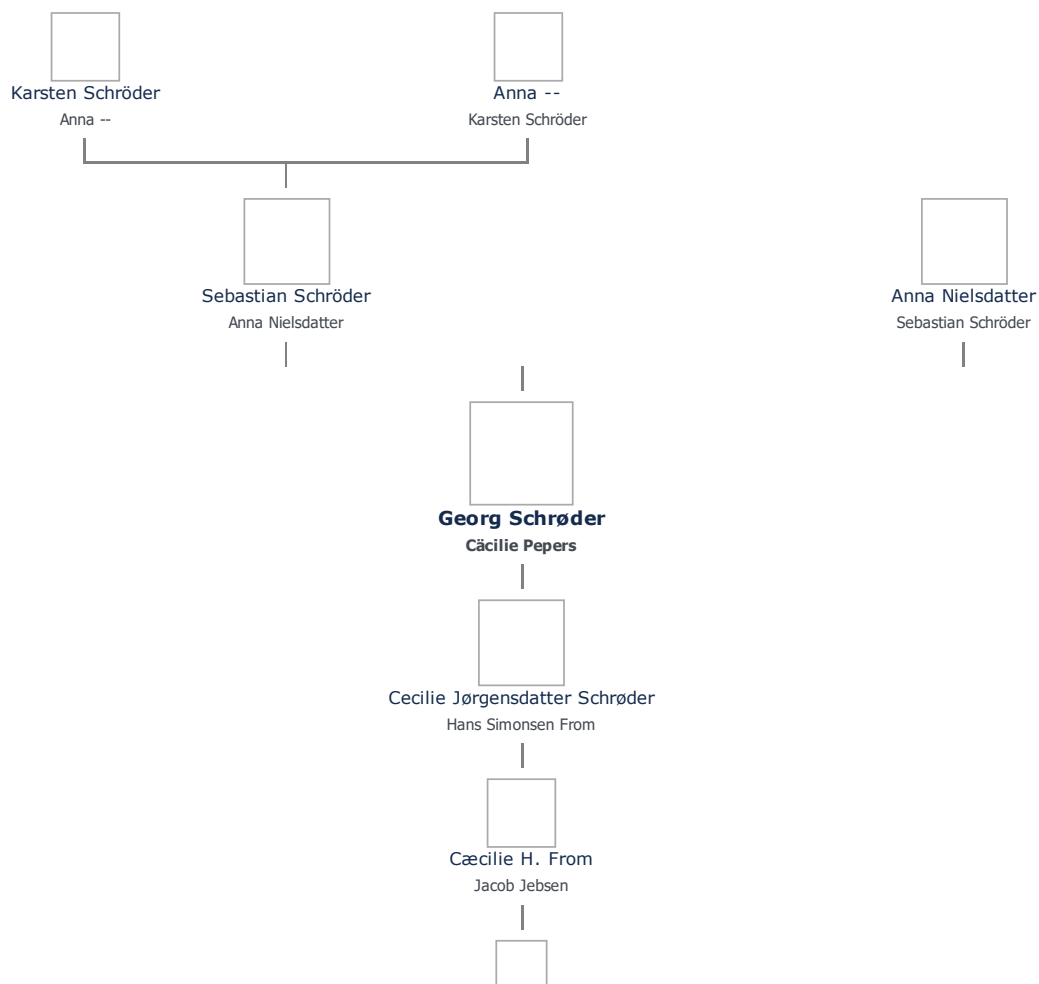

+ tilføj

Georg Schröder, kaldet Jørgen Gregorius Schröder (Jürgen) (1542 - 1607) ≡ ret

Henvisning: Opret henvisning til hovedomtale af denne person: ≡ ret

Offentliggørelse: Alle informationer om denne person vises offentligt. ≡ ret

Født - tid og sted ≡ ret	Forældre + tilføj
1542	Sebastian Schröder (1520 - 1560 eller før) ≡ ret
Flensborg	Anna Nielsdatter (-) ≡ ret
Tyskland	
Billede af fødested + tilføj	Ægtefælle/livspartner(e) + tilføj
	Cäcilie Pepers (1550 - 1581) ≡ ret
Død - tid og sted ≡ ret	Børn + tilføj
11. juni 1607	Cecilie Jørgensdatter Schröder (1576 - 1612) ≡ ret
Haderslev	
Haderslev Amt	
Død 65 år gammel	
Begravet - tid og sted ≡ ret	
15. juni 1607	
Flensborg	
Billede af gravsted + tilføj	

Stamtræet viser op til 4 generationer af forfædre og 4 generationer af efterkommere. Det er markeret med [+] hvor stamtræet fortsætter. Som opretter af stambladet kan du se stamtræet i sin helhed ved at [klikke her](#) (vises i et nyt vindue)