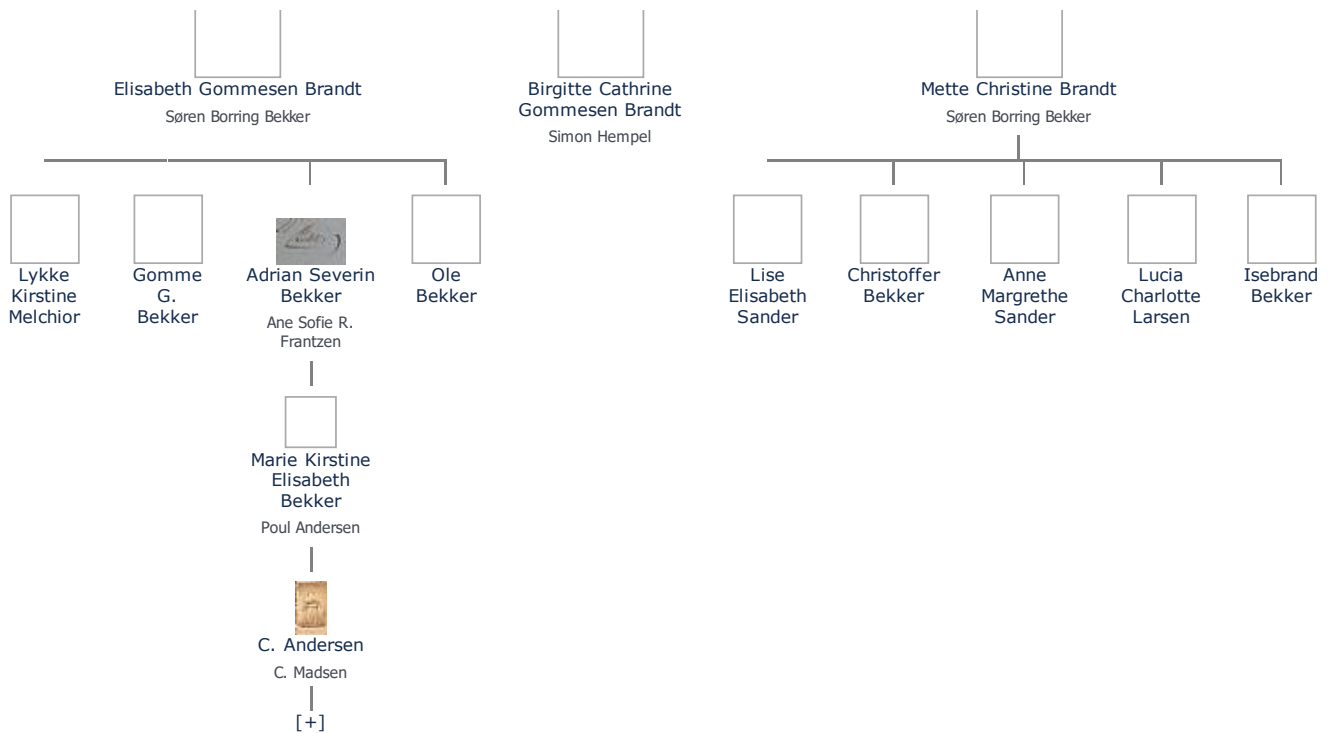

## Gomme Gommesen Brandt (1733 - 1770) ret

**Henvisning:** Opret henvisning til hovedomtale af denne person: ret

**Offentliggørelse:** Alle informationer om denne person vises offentligt. ret

+ tilføj

<b>Født - tid og sted</b> <span>ret</span>	<b>Forældre</b> + tilføj
1733	Bodil Nielsdatter Tingberg (1710 - 1785) <span>ret</span>
Sankt Nikolaj Sogn	Gomme Gommesen Brandt (1705 - 1742) <span>ret</span>
Svendborg Amt	
Danmark	<b>Ægtefælle/livspartner(e)</b> + tilføj
<b>Billede af fødested</b> + tilføj	Margrethe Hansdatter Rasmussen (1736 - 1787) <span>ret</span>
<b>Død - tid og sted</b> <span>ret</span>	<b>Børn</b> + tilføj
29. juli 1770	Elisabeth Gommesen Brandt (1758 - 1796) <span>ret</span>
Svendborg	Birgitte Cathrine Gommesen Brandt (1763 - 1835) <span>ret</span>
Død 37 år gammel	Mette Christine Brandt (1765 - 1825) <span>ret</span>
<b>Begravet - tid og sted</b> <span>ret</span>	
(ikke angivet)	

**Stamtræ** **Vis lodret stamtræ** **Optræder denne person i andre stamtræer?** **Se/ret seneste nyt fra bruger 1748**

Stamtræet viser op til 4 generationer af forfædre og 4 generationer af efterkommere. Det er markeret med [+] hvor stamtræet fortsætter. Som opretter af stambladet kan du se stamtræet i sin helhed ved at [klikke her](#) (vises i et nyt vindue)