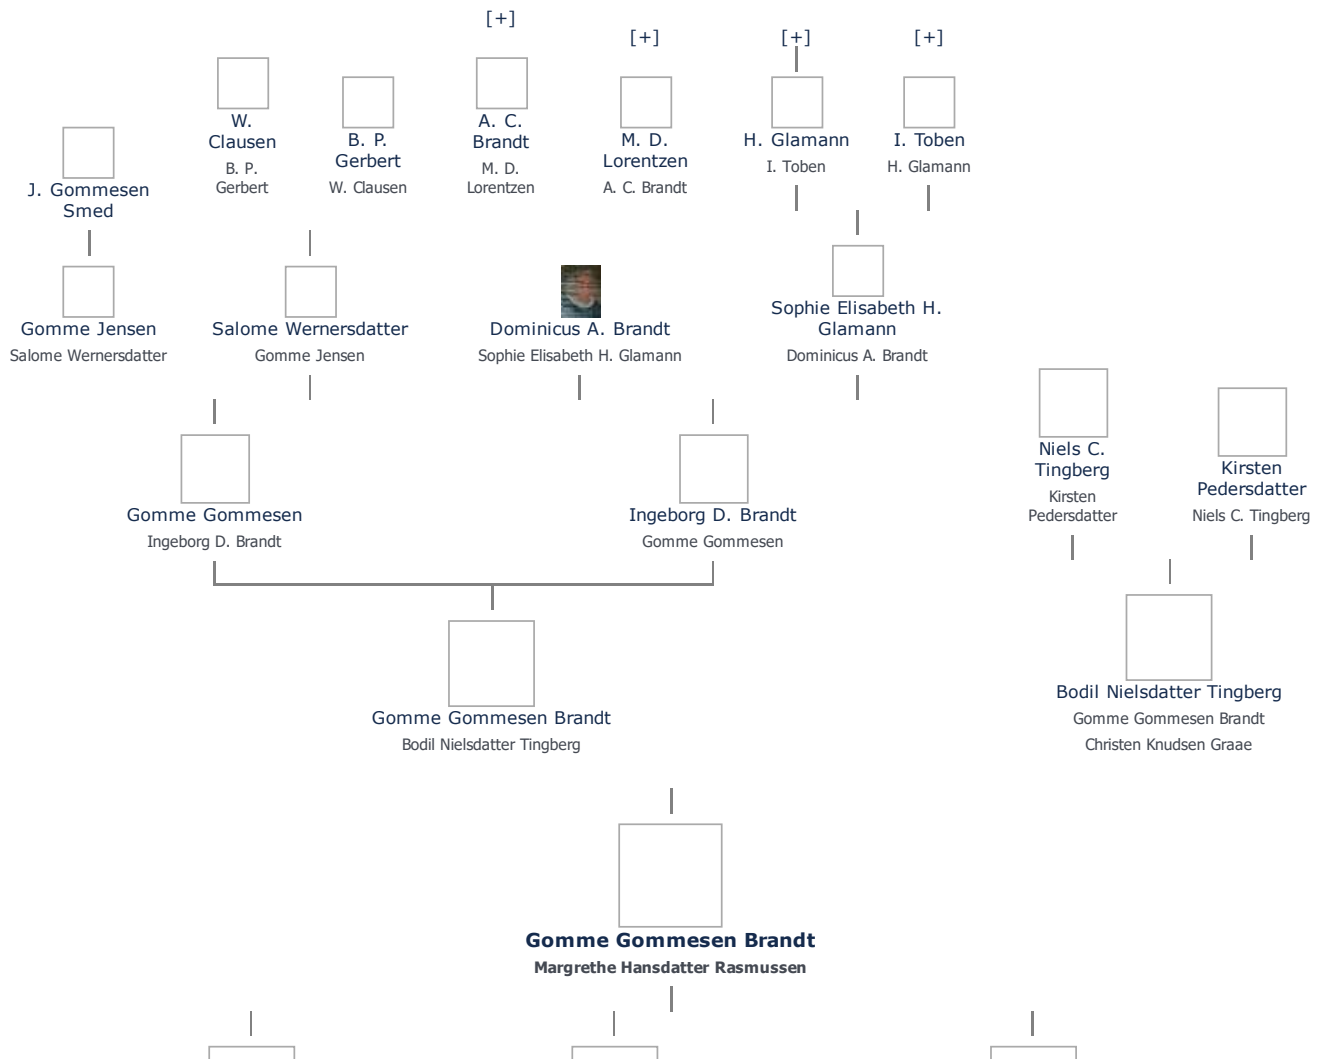

## Gomme Gommesen Brandt (1733 - 1770) ret

**Henvisning:** Opret henvisning til hovedomtale af denne person: ret

**Offentliggørelse:** Alle informationer om denne person vises offentligt. ret

+ tilføj

<b>Født - tid og sted</b> <span>ret</span>	<b>Forældre</b> + tilføj
1733	Bodil Nielsdatter Tingberg (1710 - 1785) <span>ret</span>
Sankt Nikolaj Sogn	Gomme Gommesen Brandt (1705 - 1742) <span>ret</span>
Svendborg Amt	
Danmark	<b>Ægtefælle/livspartner(e)</b> + tilføj
<b>Billede af fødested</b> + tilføj	Margrethe Hansdatter Rasmussen (1736 - 1787) <span>ret</span>
<b>Død - tid og sted</b> <span>ret</span>	<b>Børn</b> + tilføj
29. juli 1770	Elisabeth Gommesen Brandt (1758 - 1796) <span>ret</span>
Svendborg	Birgitte Cathrine Gommesen Brandt (1763 - 1835) <span>ret</span>
Død 37 år gammel	Mette Christine Brandt (1765 - 1825) <span>ret</span>
<b>Begravet - tid og sted</b> <span>ret</span>	
(ikke angivet)	

**Stamtræ** **Vis lodret stamtræ** **Optræder denne person i andre stamtræer?** **Se/ret seneste nyt fra bruger 1748**

Stamtræet viser op til 4 generationer af forfædre og 4 generationer af efterkommere. Det er markeret med [+] hvor stamtræet fortsætter. Som opretter af stambladet kan du se stamtræet i sin helhed ved at [klikke her](#) (vises i et nyt vindue)