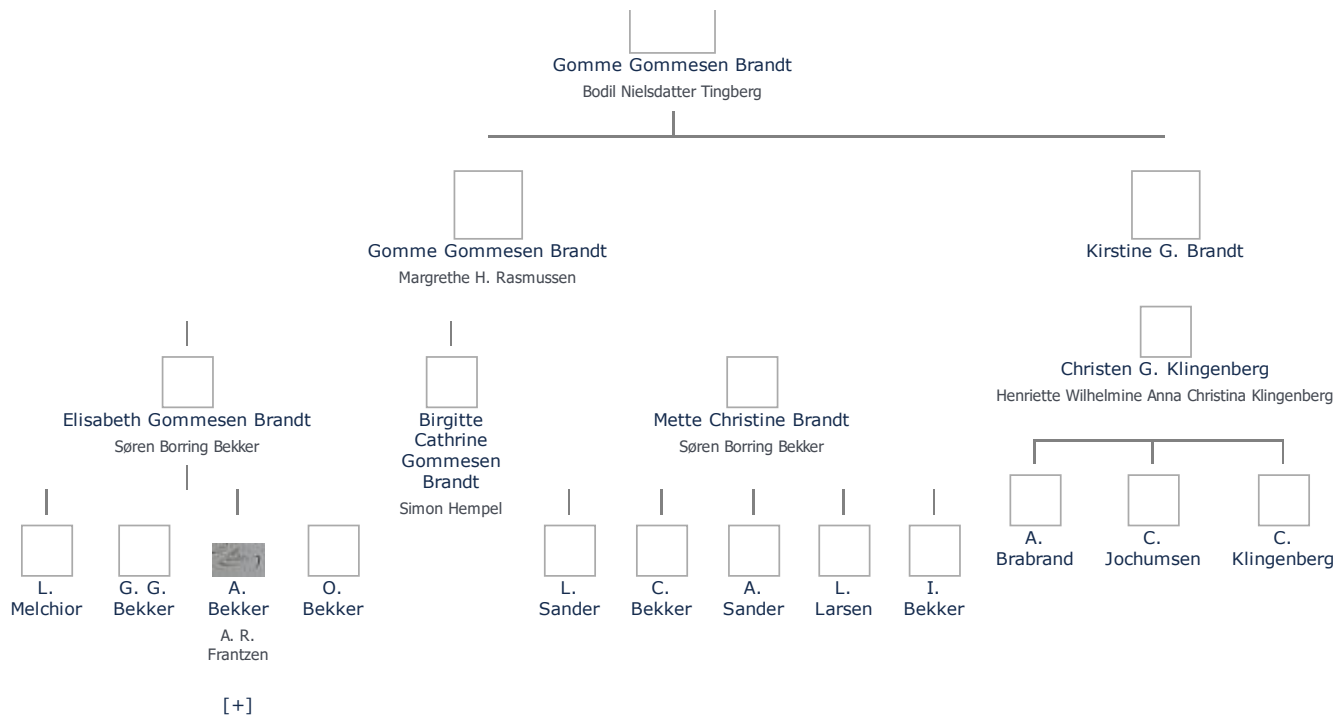

## Ingeborg Dominicusdatter Brandt (1682 - 1729) ret

**Henvisning:** Opret henvisning til hovedomtale af denne person: ret

**Offentliggørelse:** Alle informationer om denne person vises offentligt. ret

+ tilføj

<b>Født - tid og sted</b> <span>ret</span>	<b>Forældre</b> <span>+ tilføj</span>
1. november 1682	Dominicus Andersen Brandt (1646 - 1703) <span>ret</span>
Rise Sogn	Sophie Elisabeth Hansdatter Glamann (1662 - 1702) <span>ret</span>
Ærø	
Svendborg Amt.	<b>Ægtefælle/livspartner(e)</b> <span>+ tilføj</span>
<b>Billede af fødested</b> <span>+ tilføj</span>	Gomme Gommesen (1669 - 1747) <span>ret</span>
<b>Død - tid og sted</b> <span>ret</span>	<b>Børn</b> <span>+ tilføj</span>
november 1729	Gomme Gommesen Brandt (1705 - 1742) <span>ret</span>
Ærøskøbing	
Død 47 år gammel	
<b>Begravet - tid og sted</b> <span>ret</span>	
(ikke angivet)	

Stamtræet viser op til 4 generationer af forfædre og 4 generationer af efterkommere. Det er markeret med [+] hvor stamtræet fortsætter. Som opretter af stambladet kan du se stamtræet i sin helhed ved at [klikke her](#) (vises i et nyt vindue)