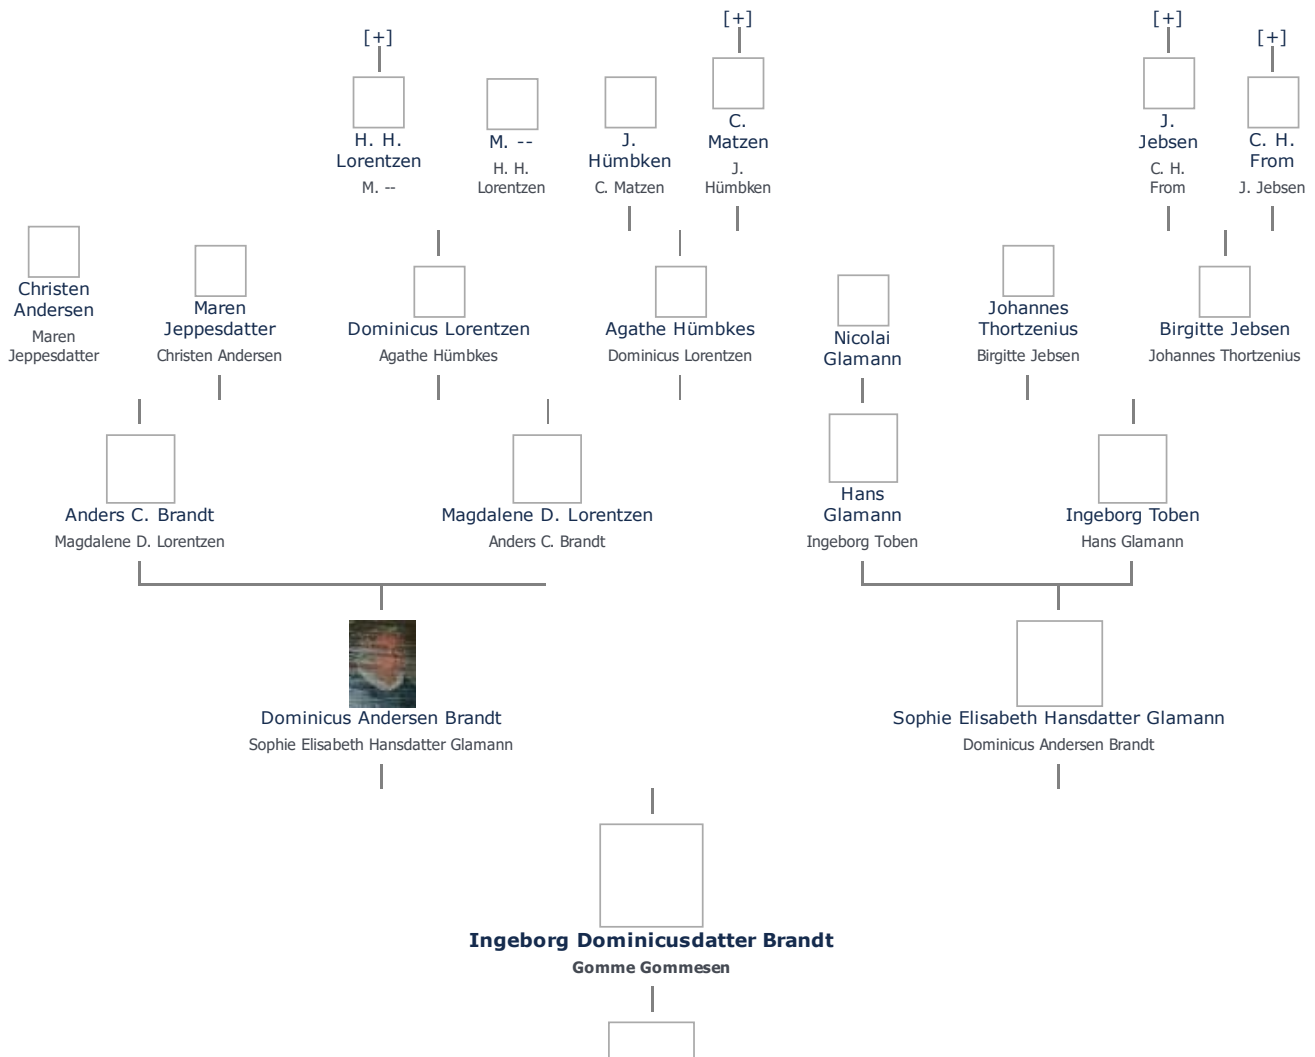

## Ingeborg Dominicusdatter Brandt (1682 - 1729) ret

**Henvisning:** Opret henvisning til hovedomtale af denne person: ret

**Offentliggørelse:** Alle informationer om denne person vises offentligt. ret

+ tilføj

<b>Født - tid og sted</b> <span>ret</span>	<b>Forældre</b> <span>+ tilføj</span>
1. november 1682	Dominicus Andersen Brandt (1646 - 1703) <span>ret</span>
Rise Sogn	Sophie Elisabeth Hansdatter Glamann (1662 - 1702) <span>ret</span>
Ærø	
Svendborg Amt.	<b>Ægtefælle/livspartner(e)</b> <span>+ tilføj</span>
<b>Billede af fødested</b> <span>+ tilføj</span>	Gomme Gommesen (1669 - 1747) <span>ret</span>
<b>Død - tid og sted</b> <span>ret</span>	<b>Børn</b> <span>+ tilføj</span>
november 1729	Gomme Gommesen Brandt (1705 - 1742) <span>ret</span>
Ærøskøbing	
Død 47 år gammel	
<b>Begravet - tid og sted</b> <span>ret</span>	
(ikke angivet)	

Stamtræet viser op til 4 generationer af forfædre og 4 generationer af efterkommere. Det er markeret med [+] hvor stamtræet fortsætter. Som opretter af stambladet kan du se stamtræet i sin helhed ved at [klikke her](#) (vises i et nyt vindue)