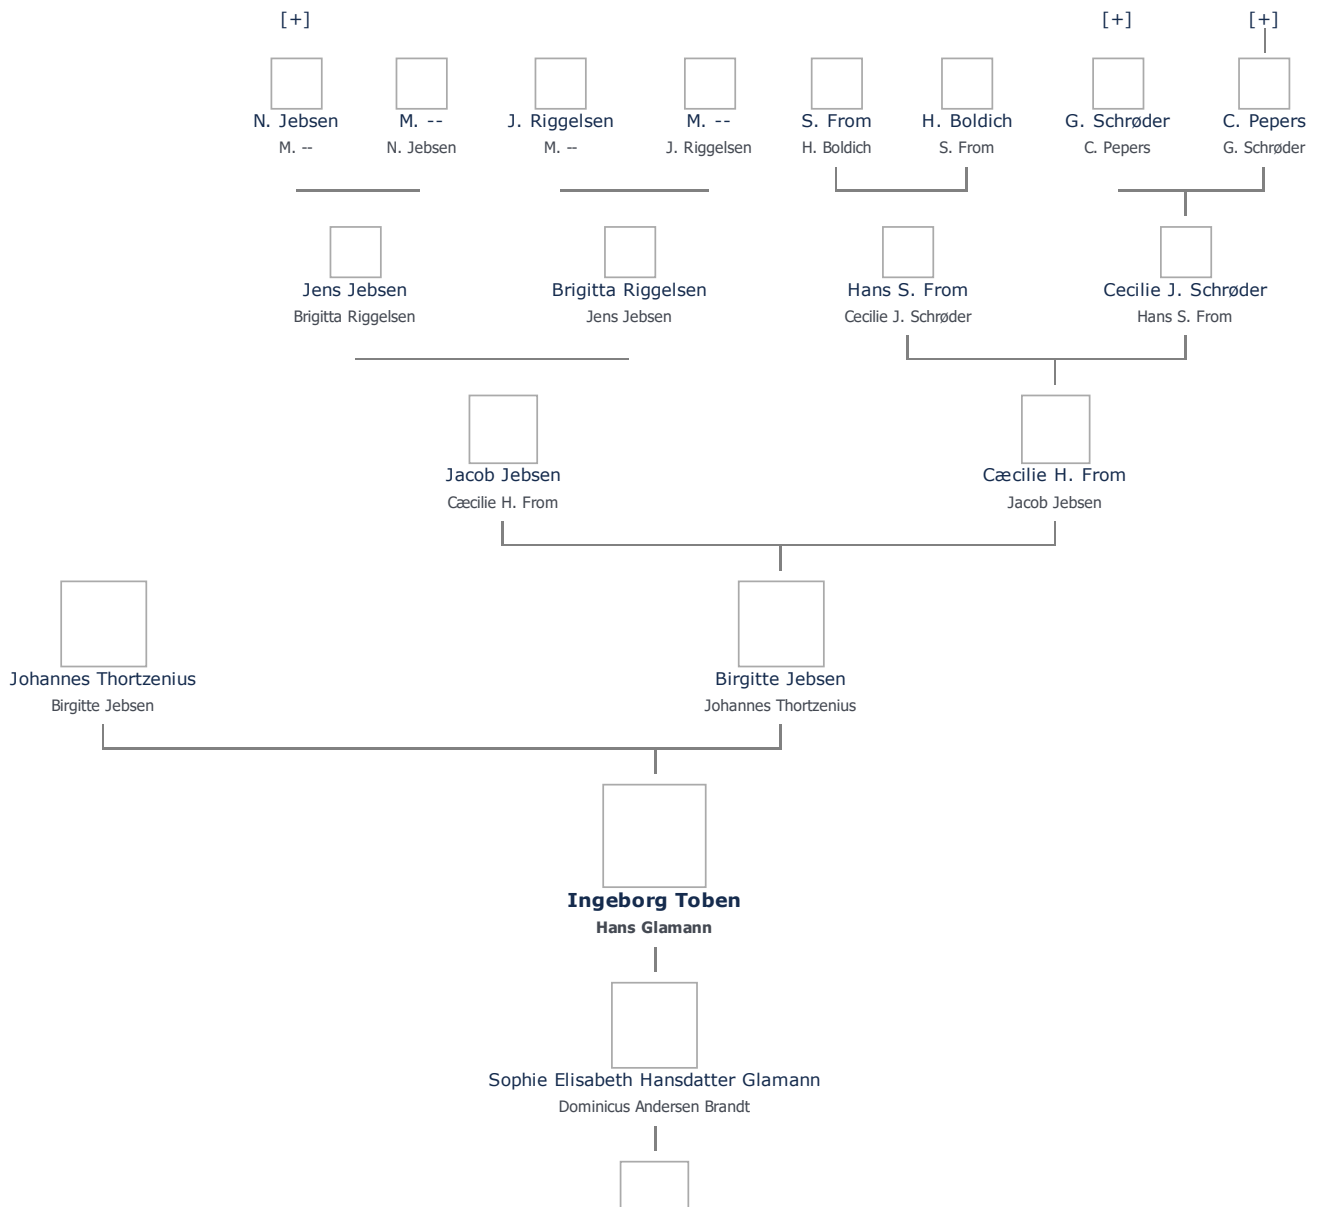

**Ingeborg Toben, kaldet Thortsen (1642 - )** ≡ ret

**Henvisning:** Opret henvisning til hovedomtale af denne person: ≡ ret

**Offentliggørelse:** Alle informationer om denne person vises offentligt. ≡ ret

**Stamtræ** Vis lodret stamtræ **Optræder denne person i andre stamtræer?** **Se/ret seneste nyt fra bruger 1748**

Stamtræet viser op til 4 generationer af forfædre og 4 generationer af efterkommere. Det er markeret med [+] hvor stamtræet fortsætter. Som opretter af stambladet kan du se stamtræet i sin helhed ved at [klikke her](#) (vises i et nyt vindue)