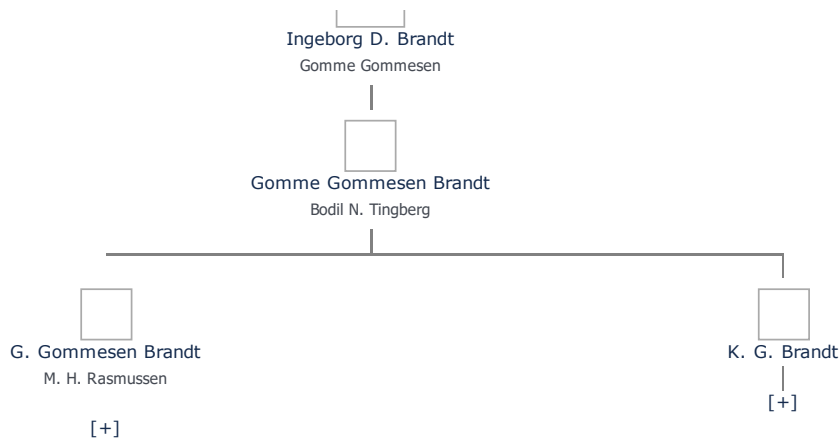

**Ingeborg Toben, kaldet Thortsen (1642 - )** ≡ ret

**Henvisning:** Opret henvisning til hovedomtale af denne person: ≡ ret

**Offentliggørelse:** Alle informationer om denne person vises offentligt. ≡ ret

+ tilføj

<b>Født - tid og sted</b> <span>≡ ret</span>	<b>Forældre</b> + tilføj
1642	Johannes Thortzenius (1593 - 1658) <span>≡ ret</span>
<b>Billede af fødested</b> + tilføj	Birgitte Jepsen (1620 - ) <span>≡ ret</span>
<b>Død - tid og sted</b> <span>≡ ret</span>	<b>Ægtefælle/livspartner(e)</b> + tilføj
(ikke angivet)	Hans Glamann (1630 - 1689) <span>≡ ret</span>
<b>Begravet - tid og sted</b> <span>≡ ret</span>	<b>Børn</b> + tilføj
(ikke angivet)	Sophie Elisabeth Hansdatter Glamann (1662 - 1702) <span>≡ ret</span>

**Stamtræ** Vis lodret stamtræ **Optræder denne person i andre stamtræer?** **Se/ret seneste nyt fra bruger 1748**

Stamtræet viser op til 4 generationer af forfædre og 4 generationer af efterkommere. Det er markeret med [+] hvor stamtræet fortsætter. Som opretter af stambladet kan du se stamtræet i sin helhed ved at [klikke her](#) (vises i et nyt vindue)