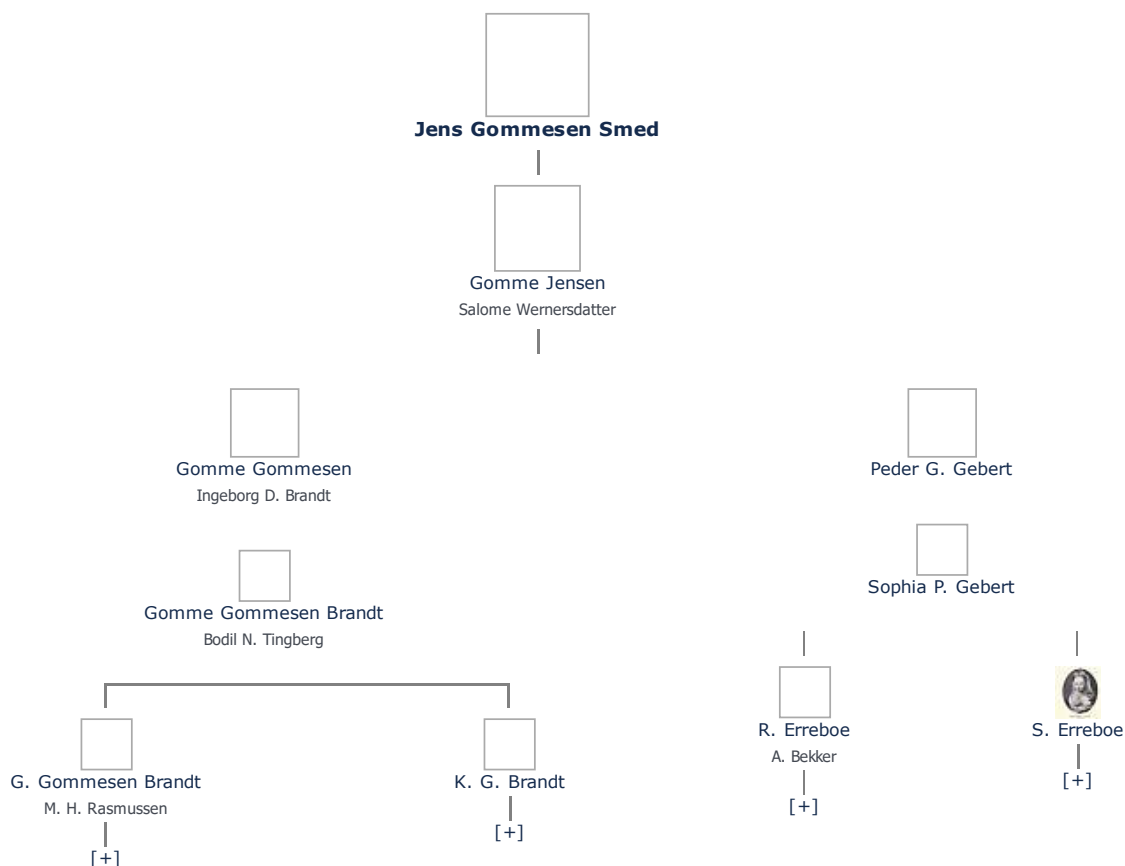

Stamblad nr. 41.494. Oprettet af bruger 1748, Martin Iversen Christensen (send mail)

Fødselsdage Mest populære fornavne

Jens Gommesen Smed (1600 - 1658) ret

Henvisning: Opret henvisning til hovedomtale af denne person: ret

Offentliggørelse: Alle informationer om denne person vises offentligt. ret

+ tilføj

Født - tid og sted ret	Forældre + tilføj
1600	Ikke angivet Angiv 'forældre ukendte'
Billede af fødested + tilføj	
Død - tid og sted ret	Ægtefælle/livspartner(e) + tilføj
1658	Ikke angivet Angiv 'ugift'
Død 58 år gammel	Børn + tilføj
	Gomme Jensen (1625 - 1689) ret
Begravet - tid og sted ret	
(ikke angivet)	

Stamtræ Vis lodret stamtræ Optræder denne person i andre stamtræer? Se/ret seneste nyt fra bruger 1748

Stamtræet viser op til 4 generationer af forfædre og 4 generationer af efterkommere. Det er markeret med [+] hvor stamtræet fortsætter. Som opretter af stambladet kan du se stamtræet i sin helhed ved at [klikke her](#) (vises i et nyt vindue)