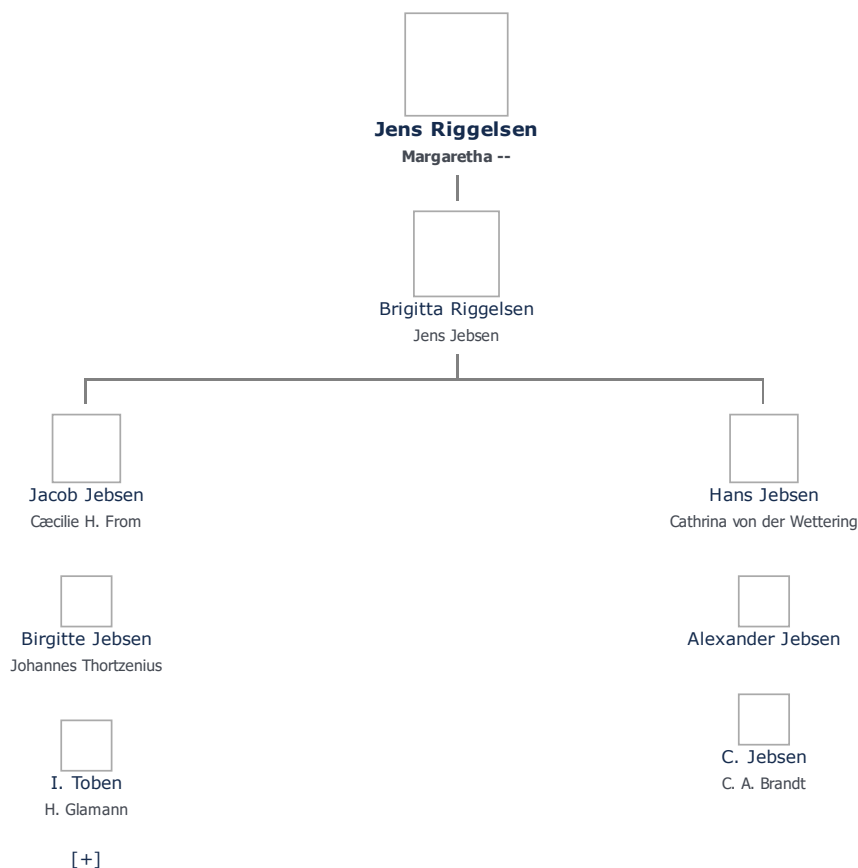

(ikke angivet)

Børn + tilføj

Brigitta Riggelsen (-) ret

Stamtræ Vis lodret stamtræ

Optræder denne person i andre stamtræer?

Se/ret seneste nyt fra bruger 1748

Stamtræet viser op til 4 generationer af forfædre og 4 generationer af efterkommere. Det er markeret med [+] hvor stamtræet fortsætter. Som opretter af stambladet kan du se stamtræet i sin helhed ved at [klikke her](#) (vises i et nyt vindue)