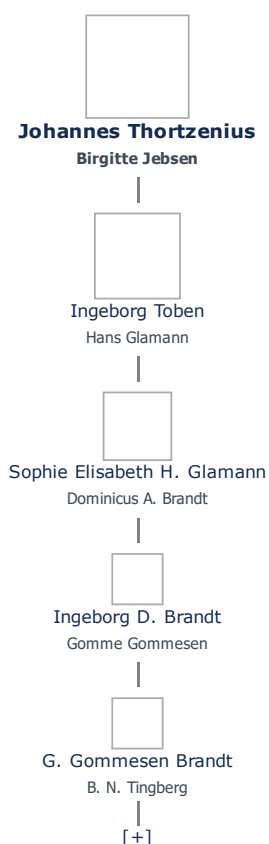

Begravet - tid og sted ≡ ret

(ikke angivet)

Stamtræ Vis lodret stamtræ

Optræder denne person i andre stamtræer?

Se/ret seneste nyt fra bruger 1748

Stamtræet viser op til 4 generationer af forfædre og 4 generationer af efterkommere. Det er markeret med [+] hvor stamtræet fortsætter. Som opretter af stambladet kan du se stamtræet i sin helhed ved at [klikke her](#) (vises i et nyt vindue)