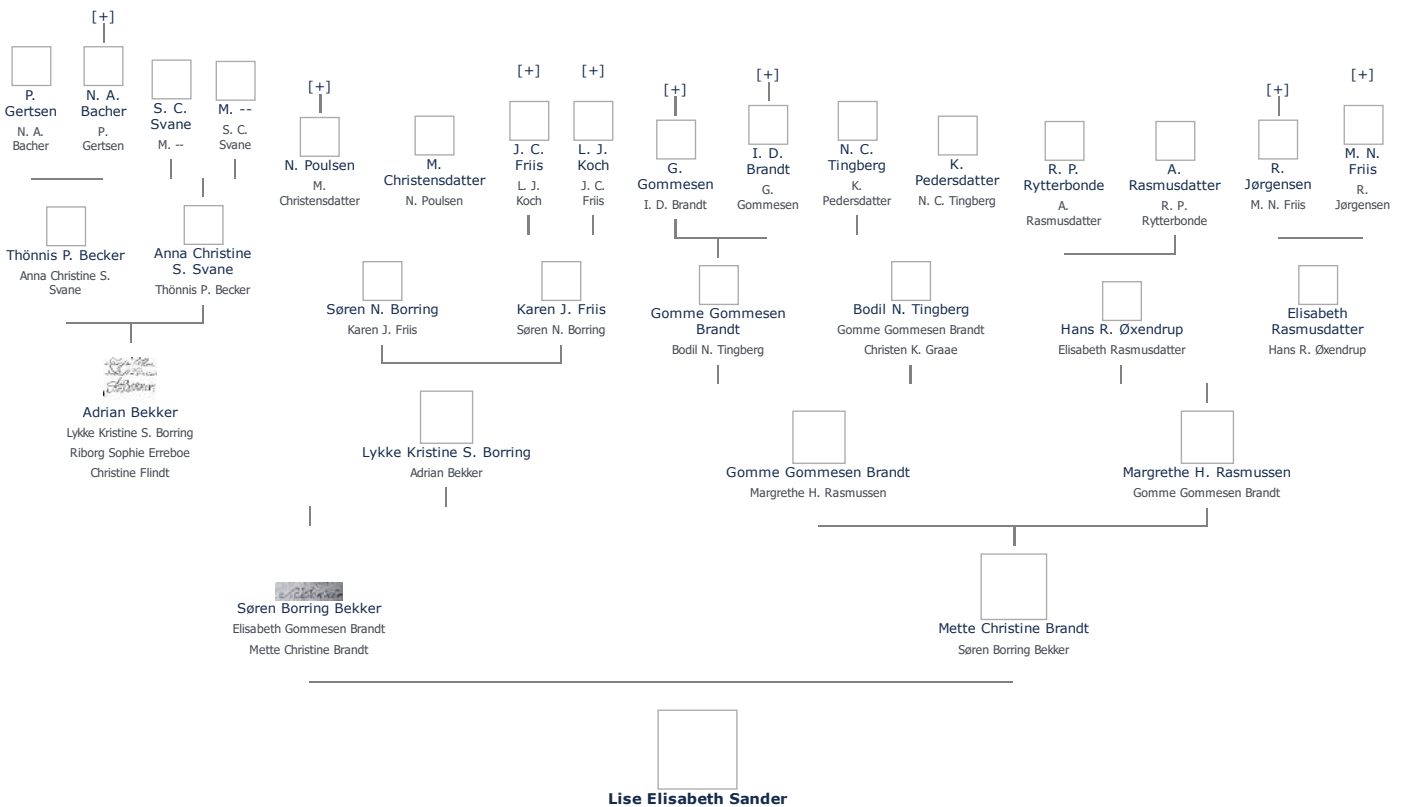

Stamblad nr. 75.455. Oprettet af bruger 1748, Martin Iversen Christensen (send mail)

Fødselsdage Mest populære fornavne

**Lise Elisabeth Sander**, kaldet *Elisabeth Bekker* (1797 - 1849) ≡ ret

**Henvi**ning: Opret henvisning til hovedomtale af denne person: ≡ ret

**Offentliggø**relse: Alle informationer om denne person vises offentligt. ≡ ret

+ tilføj

<b>Født - tid og sted</b> <span>≡ ret</span>	<b>Forældre</b> + tilføj
oktober 1797	Søren Borring Bekker (1756 - 1811) <span>≡ ret</span>
Refsvindinge	Mette Christine Brandt (1765 - 1825) <span>≡ ret</span>
Svendborg Amt	
<b>Billede af fødested</b> + tilføj	<b>Ægtefælle/ livspartner(e)</b> + tilføj
	Ikke angivet Angiv 'ugift'
<b>Død - tid og sted</b> <span>≡ ret</span>	<b>Børn</b> + tilføj
1. januar 1849	Ikke angivet Angiv 'barnløs'
Fåborg	
Svendborg Amt	
Død 51 år gammel	
<b>Begravet - tid og sted</b> <span>≡ ret</span>	
8. januar 1849	
Fåborg Kirke	
<b>Billede af gravsted</b> + tilføj	

Stamtræ Vis lodret stamtræ Optræder denne person i andre stamtræer? Se/ret seneste nyt fra bruger 1748

Stamtræet viser op til 4 generationer af forfædre og 4 generationer af efterkommere. Det er markeret med [+] hvor stamtræet fortsætter. Som opretter af stambladet kan du se stamtræet i sin helhed ved at [klikke her](#) (vises i et nyt vindue)

Vis også personer oprettet af samme bruger som ikke p. t. har angivet relation i lige linie til Lise Elisabeth Sander.

**Livshistorie**

Livshistorien anvender standard-disposition. Klik her for at fravælge denne disposition