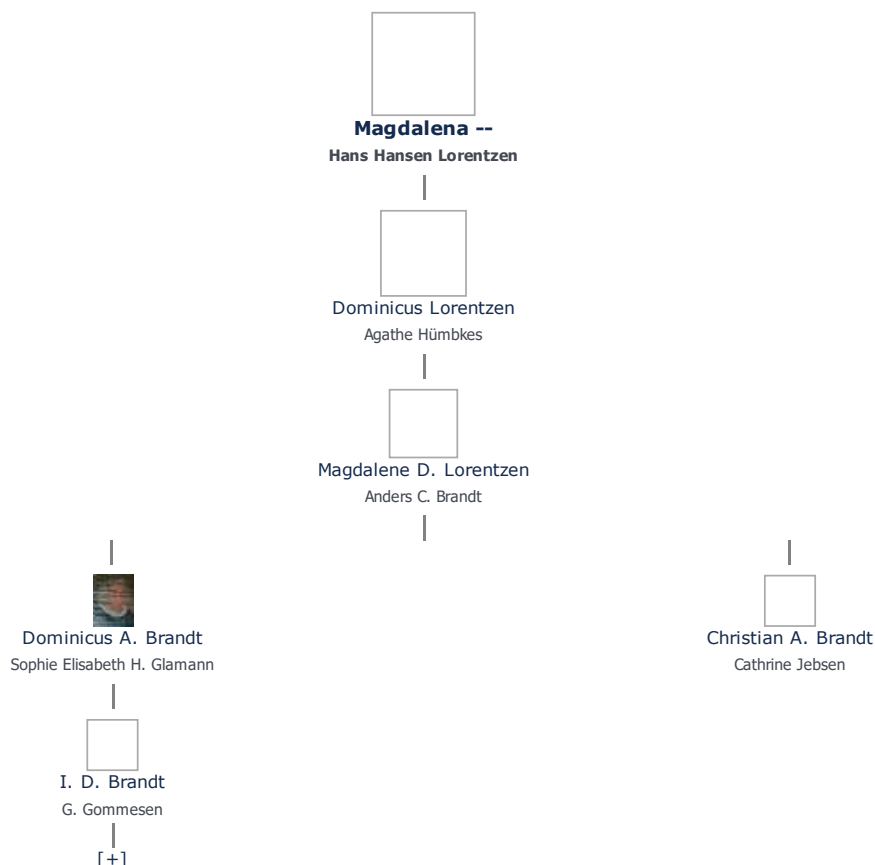

Offentliggørelse: Alle informationer om denne person vises offentligt. ≡ ret

+ tilføj

Født - tid og sted ≡ ret	Forældre + tilføj
(ikke angivet)	Ikke angivet Angiv 'forældre ukendte'
Død - tid og sted ≡ ret	Ægtefælle/livspartner(e) + tilføj
(ikke angivet)	Hans Hansen Lorentzen (1565 eller før - 1615) ≡ ret
Begravet - tid og sted ≡ ret	Børn + tilføj
(ikke angivet)	Dominicus Lorentzen (1585 - 1639) ≡ ret

Stamtræ Vis lodret stamtræ

Optræder denne person i andre stamtræer?

Se/ret seneste nyt fra bruger 1748

Stamtræet viser op til 4 generationer af forfædre og 4 generationer af efterkommere. Det er markeret med [+] hvor stamtræet fortsætter. Som opretter af stambladet kan du se stamtræet i sin helhed ved at [klikke her](#) (vises i et nyt vindue)

Vis også personer oprettet af samme bruger som ikke p. t. har angivet relation i lige linie til Magdalena --.

Livshistorie

Livshistorien anvender standard-disposition. Klik her for at fravælge denne disposition