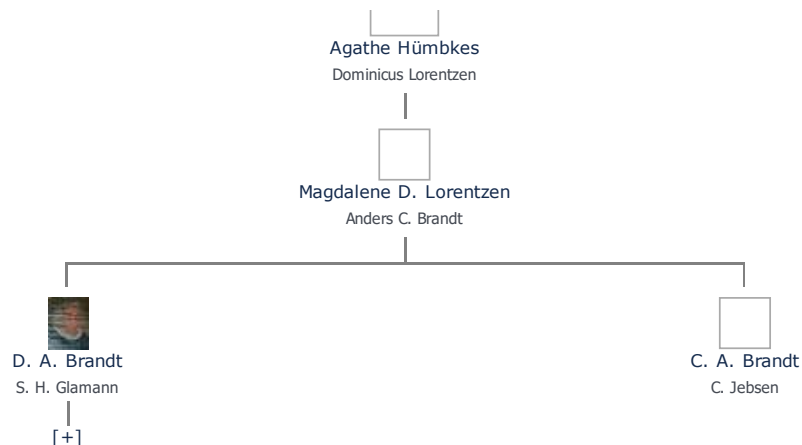

## Magdalene Holst ( - 1622) ret

**Henvisning:** Opret henvisning til hovedomtale af denne person: ret

**Offentliggørelse:** Alle informationer om denne person vises offentligt. ret

+ tilføj

<b>Født - tid og sted</b> <span>ret</span>	<b>Forældre</b> <span>+ tilføj</span>
Tidspunkt ukendt	Joachim Holste (1540 - 1571) <span>ret</span>
Flensborg	Agatha Paysen (1535 - 1584) <span>ret</span>
<b>Billede af fødested</b> <span>+ tilføj</span>	
<b>Død - tid og sted</b> <span>ret</span>	<b>Ægtefælle/livspartner(e)</b> <span>+ tilføj</span>
1622	Jürgen Matzen ( - 1635) <span>ret</span>
Sønderborg	<b>Børn</b> <span>+ tilføj</span>
<b>Begravet - tid og sted</b> <span>ret</span>	Cathrine Matzen (1575 - 1656) <span>ret</span>
(ikke angivet)	

Stamtræ Vis lodret stamtræ Optræder denne person i andre stamtræer? Se/ret seneste nyt fra bruger 1748

Stamtræet viser op til 4 generationer af forfædre og 4 generationer af efterkommere. Det er markeret med [+] hvor stamtræet fortsætter. Som opretter af stambladet kan du se stamtræet i sin helhed ved at [klikke her](#) (vises i et nyt vindue)