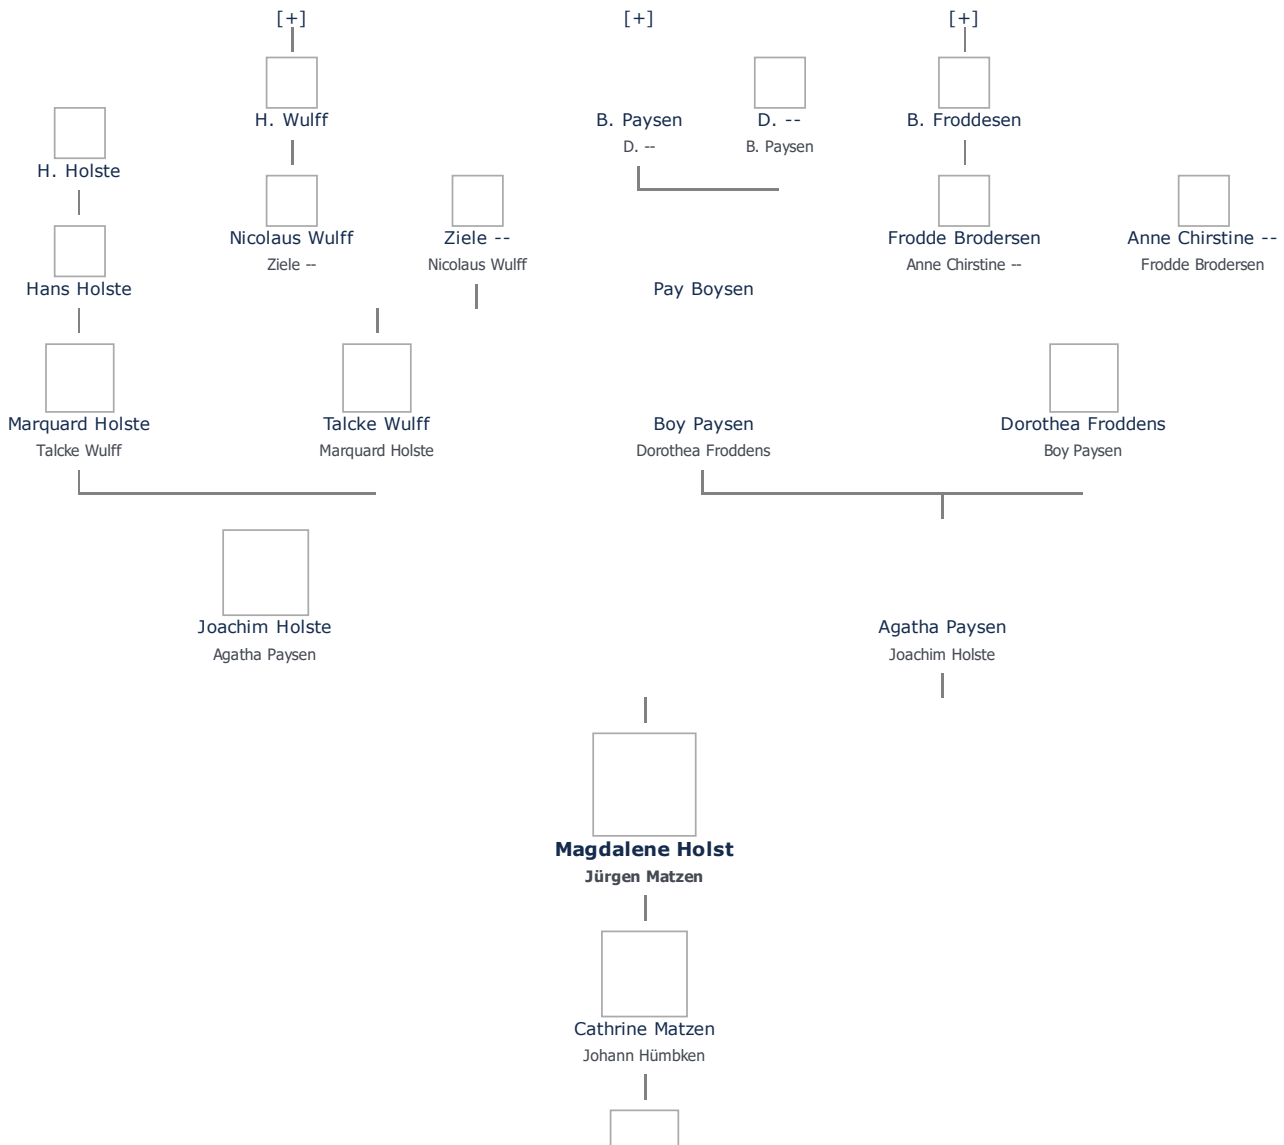

## Magdalene Holst ( - 1622) ret

**Henvisning:** Opret henvisning til hovedomtale af denne person: ret

**Offentliggørelse:** Alle informationer om denne person vises offentligt. ret

+ tilføj

<b>Født - tid og sted</b> <span>ret</span>	<b>Forældre</b> <span>+ tilføj</span>
Tidspunkt ukendt	Joachim Holste (1540 - 1571) <span>ret</span>
Flensborg	Agatha Paysen (1535 - 1584) <span>ret</span>
<b>Billede af fødested</b> <span>+ tilføj</span>	
<b>Død - tid og sted</b> <span>ret</span>	<b>Ægtefælle/livspartner(e)</b> <span>+ tilføj</span>
1622	Jürgen Matzen ( - 1635) <span>ret</span>
Sønderborg	<b>Børn</b> <span>+ tilføj</span>
<b>Begravet - tid og sted</b> <span>ret</span>	Cathrine Matzen (1575 - 1656) <span>ret</span>
(ikke angivet)	

Stamtræ Vis lodret stamtræ Optræder denne person i andre stamtræer? Se/ret seneste nyt fra bruger 1748

Stamtræet viser op til 4 generationer af forfædre og 4 generationer af efterkommere. Det er markeret med [+] hvor stamtræet fortsætter. Som opretter af stambladet kan du se stamtræet i sin helhed ved at [klikke her](#) (vises i et nyt vindue)