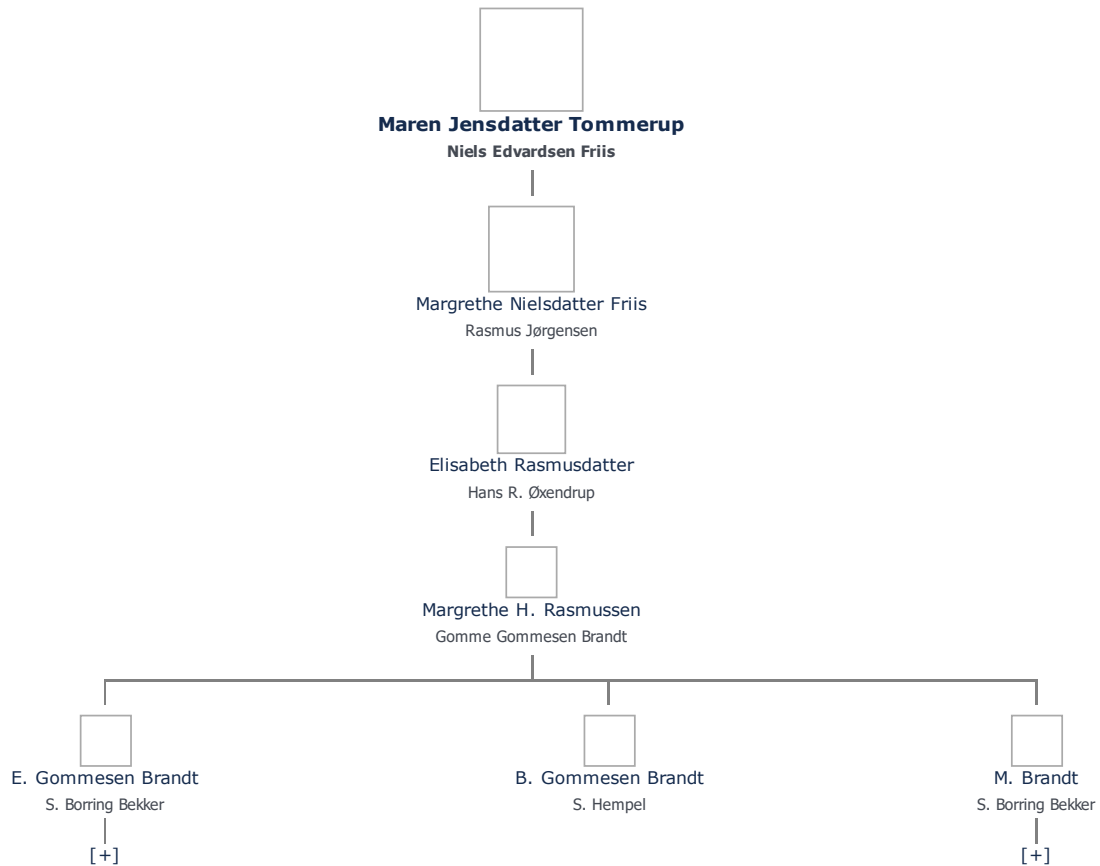

+ tilføj

Maren Jensdatter Tommerup (1630 - 1708) ≡ ret

Henvisning: Opret henvisning til hovedomtale af denne person: ≡ ret

Offentliggørelse: Alle informationer om denne person vises offentligt. ≡ ret

Født - tid og sted ≡ ret	Forældre + tilføj
1630 Tranderup	Ikke angivet Angiv 'forældre ukendte'
Ærø	Ægtefælle/livspartner(e) + tilføj
Sunds Herred, Svendborg Amt	Niels Edvardsen Friis (1627 - 1682) ≡ ret
Billede af fødested + tilføj	
	Børn + tilføj
Død - tid og sted se note ≡ ret	Margrethe Nielsdatter Friis (1662 - 1738) ≡ ret
1708 Brogade Svendborg Død 78 år gammel	
Begravet - tid og sted ≡ ret	
(ikke angivet)	

Stamtræ Vis lodret stamtræ

Optræder denne person i andre stamtræer?

Se/ret seneste nyt fra bruger 1748

Stamtræet viser op til 4 generationer af forfædre og 4 generationer af efterkommere. Det er markeret med [+] hvor stamtræet fortsætter. Som opretter af stambladet kan du se stamtræet i sin helhed ved at [klikke her](#) (vises i et nyt vindue)