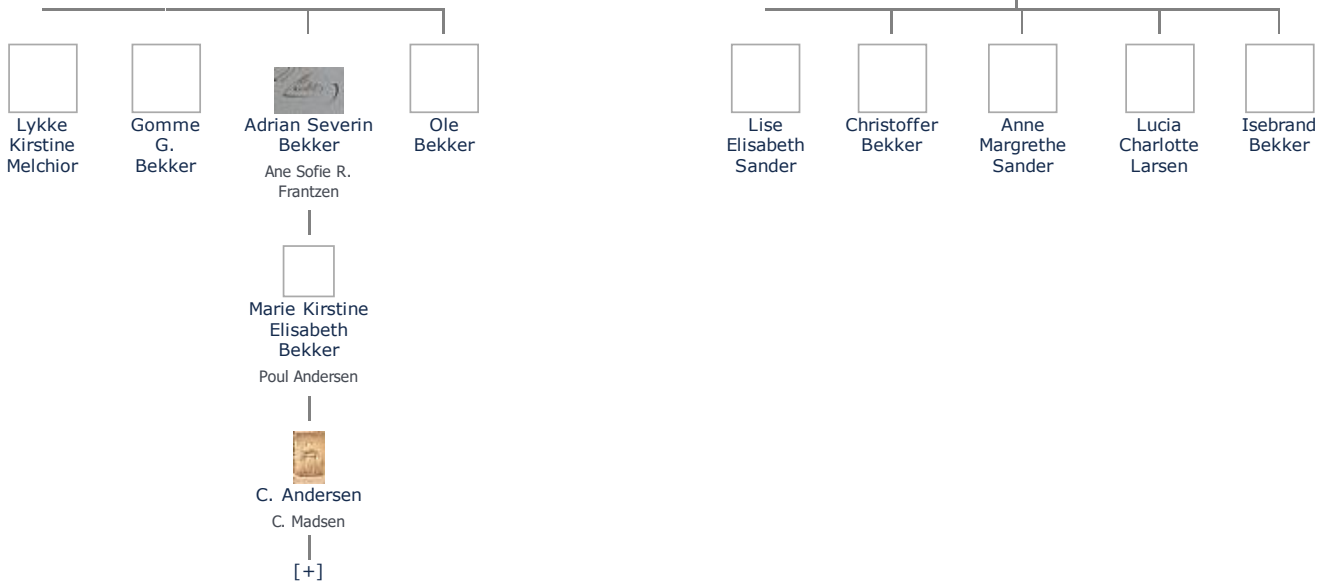

Stamtræ Vis lodret stamtræ

Optræder denne person i andre stamtræer?

Se/ret seneste nyt fra bruger 1748

Stamtræet viser op til 4 generationer af forfædre og 4 generationer af efterkommere. Det er markeret med [+] hvor stamtræet fortsætter. Som opretter af stambladet kan du se stamtræet i sin helhed ved at [klikke her](#) (vises i et nyt vindue)

Simon Hempel

Vis også personer oprettet af samme bruger som ikke p. t. har angivet relation i lige linie til Margrethe Hansdatter Rasmussen.

Livshistorie

Livshistorien anvender standard-disposition. Klik her for at fravælge denne disposition