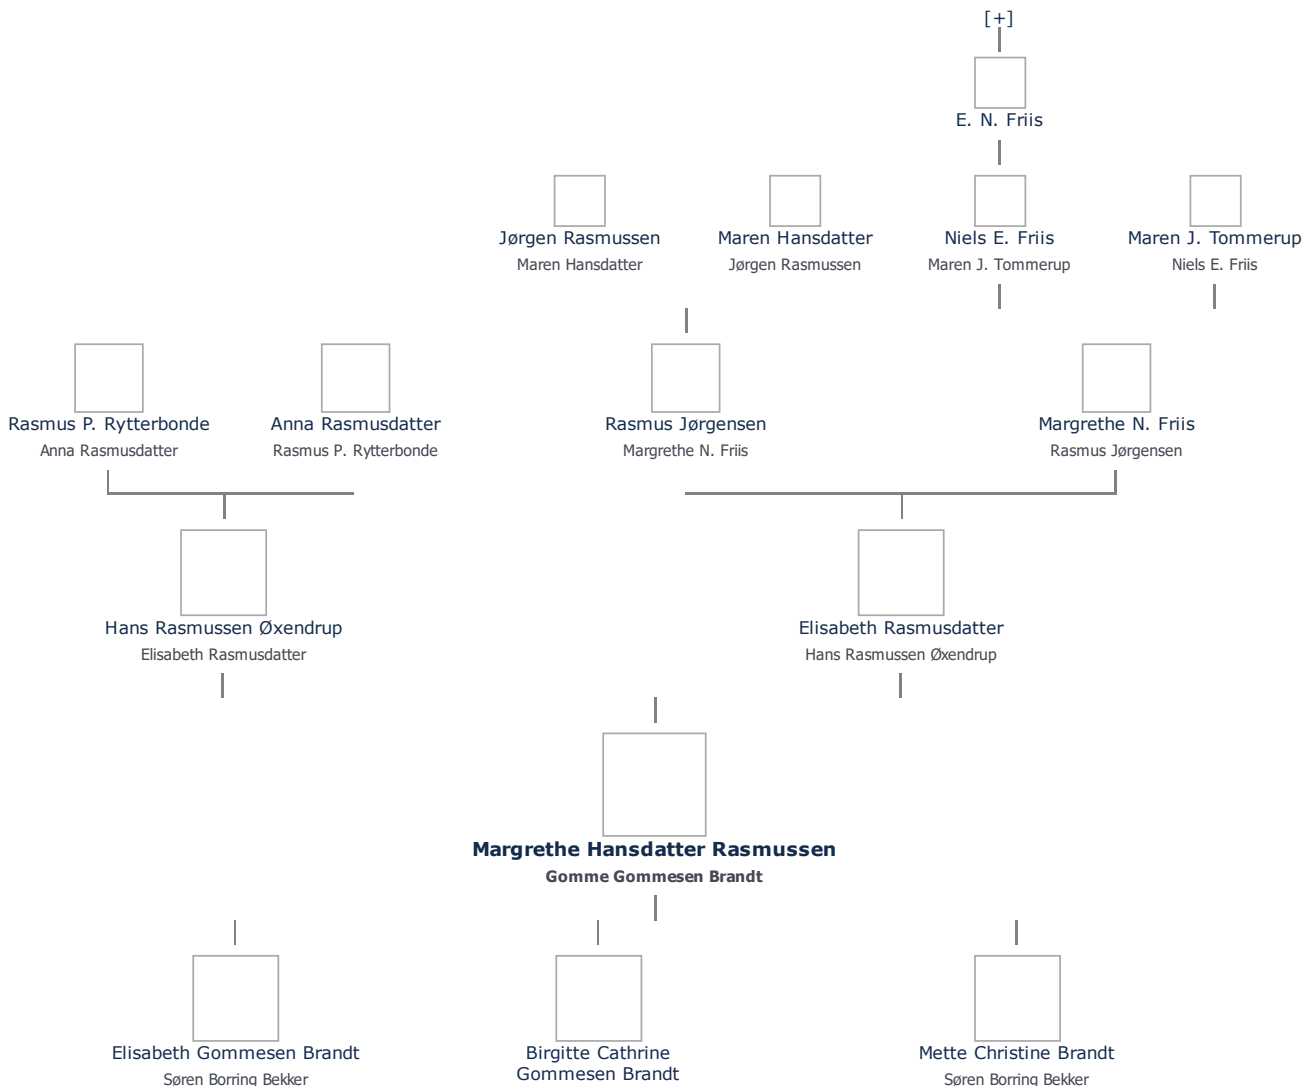

Offentliggørelse: Alle informationer om denne person vises offentligt. ≡ ret

+ tilføj

Født - tid og sted ≡ ret	Forældre + tilføj
1736	Hans Rasmussen Øxendrup (1693 - 1763) ≡ ret
Sankt Nikolaj Sogn	Elisabeth Rasmusdatter (1702 - 1743) ≡ ret
Svendborg Amt	
Danmark	Ægtefælle/livspartner(e) + tilføj
Billede af fødested + tilføj	Gomme Gommesen Brandt (1733 - 1770) ≡ ret
Død - tid og sted ≡ ret	Børn + tilføj
1787	Elisabeth Gommesen Brandt (1758 - 1796) ≡ ret
Død 51 år gammel	Birgitte Cathrine Gommesen Brandt (1763 - 1835) ≡ ret
	Mette Christine Brandt (1765 - 1825) ≡ ret
Begravet - tid og sted ≡ ret	
(ikke angivet)	

Stamtræ Vis lodret stamtræ

Optræder denne person i andre stamtræer?

Se/ret seneste nyt fra bruger 1748

Stamtræet viser op til 4 generationer af forfædre og 4 generationer af efterkommere. Det er markeret med [+] hvor stamtræet fortsætter. Som opretter af stambladet kan du se stamtræet i sin helhed ved at [klikke her](#) (vises i et nyt vindue)

Simon Hempel

Vis også personer oprettet af samme bruger som ikke p. t. har angivet relation i lige linie til Margrethe Hansdatter Rasmussen.

Livshistorie

Livshistorien anvender standard-disposition. Klik her for at fravælge denne disposition