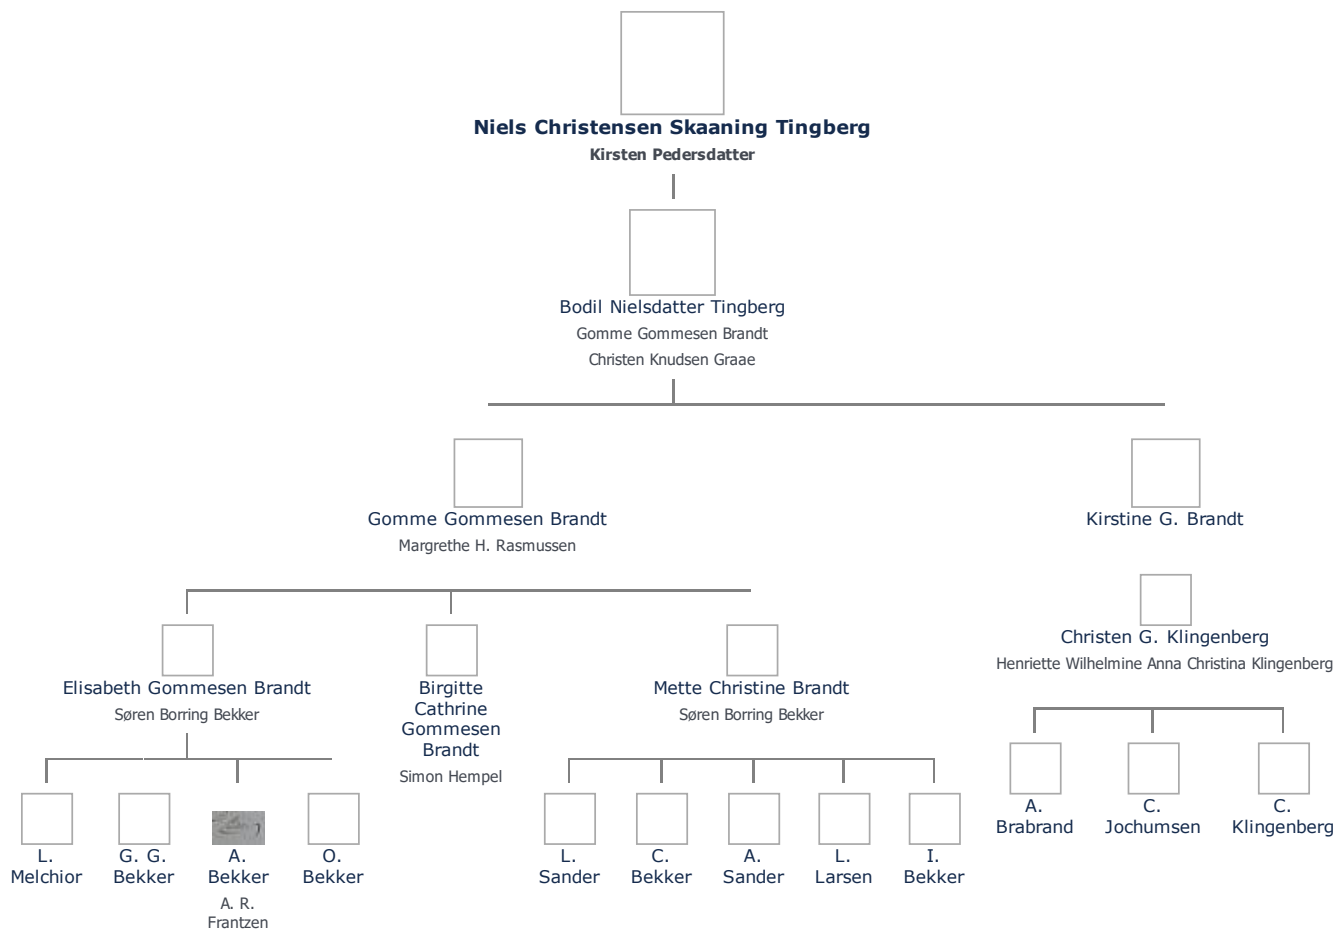

Død 79 år gammel

**Begravet - tid og sted** ret

(ikke angivet)

**Forældre** + tilføj

Ikke angivet Angiv 'forældre ukendte'

**Ægtefælle/livspartner(e)** + tilføj

Kirsten Pedersdatter ( - 1739) ret

**Børn** + tilføj

Bodil Nielsdatter Tingberg (1710 - 1785) ret

Stamtræ Vis lodret stamtræ

Optræder denne person i andre stamtræer?

Se/ret seneste nyt fra bruger 1748

Stamtræet viser op til 4 generationer af forfædre og 4 generationer af efterkommere. Det er markeret med [+] hvor stamtræet fortsætter. Som opretter af stambladet kan du se stamtræet i sin helhed ved at [klikke her](#) (vises i et nyt vindue)