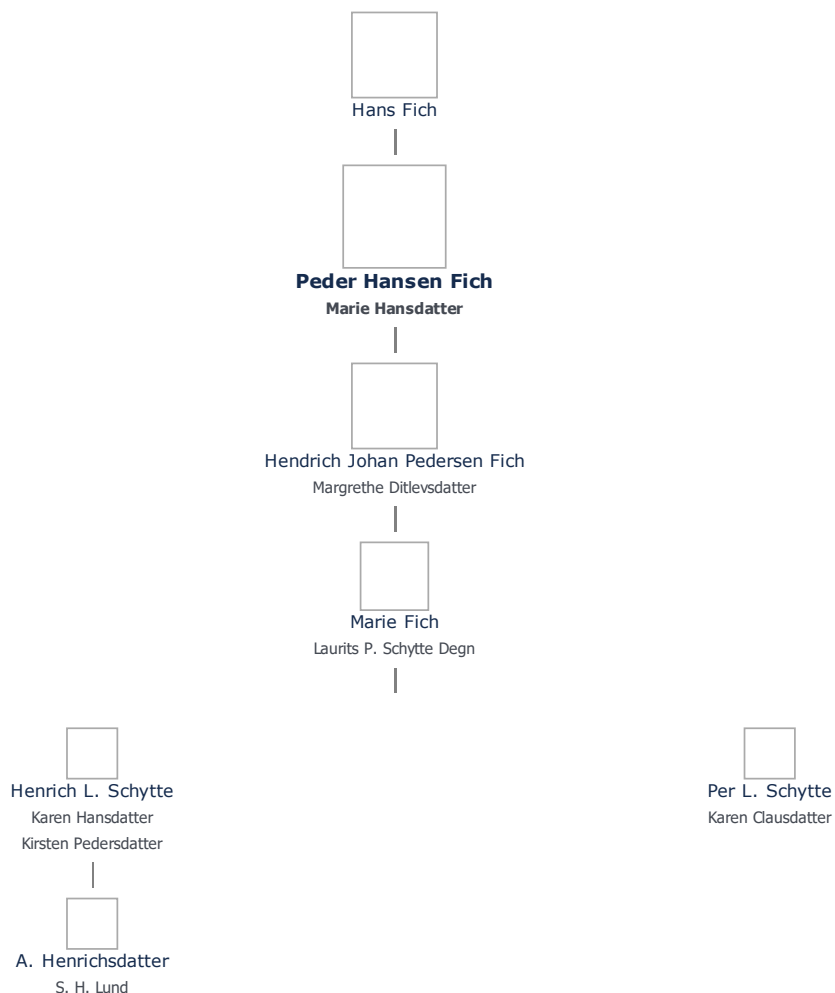

+ tilføj

Peder Hansen Fich (1631 - 1704) ≡ ret

Henvisning: Opret henvisning til hovedomtale af denne person: ≡ ret

Offentliggørelse: Alle informationer om denne person vises offentligt. ≡ ret

Født - tid og sted ≡ ret	Forældre + tilføj
1631	Hans Fich (-) ≡ ret
Hvidkilde	
Egense Sogn	Ægtefælle/livspartner(e) + tilføj
Svendborg Amt	Marie Hansdatter (-) ≡ ret
Billede af fødested + tilføj	
	Børn + tilføj
Død - tid og sted ≡ ret	Hendrich Johan Pedersen Fich (1654 - 1713) ≡ ret
20. august 1704	
Vor Frue Sogn	
Svendborg	
Død 73 år gammel	
Begravet - tid og sted ≡ ret	
(ikke angivet)	

Stamtræ Vis lodret stamtræ

Optræder denne person i andre stamtræer?

Se/ret seneste nyt fra bruger 1748

Stamtræet viser op til 4 generationer af forfædre og 4 generationer af efterkommere. Det er markeret med [+] hvor stamtræet fortsætter. Som opretter af stambladet kan du se stamtræet i sin helhed ved at [klikke her](#) (vises i et nyt vindue)