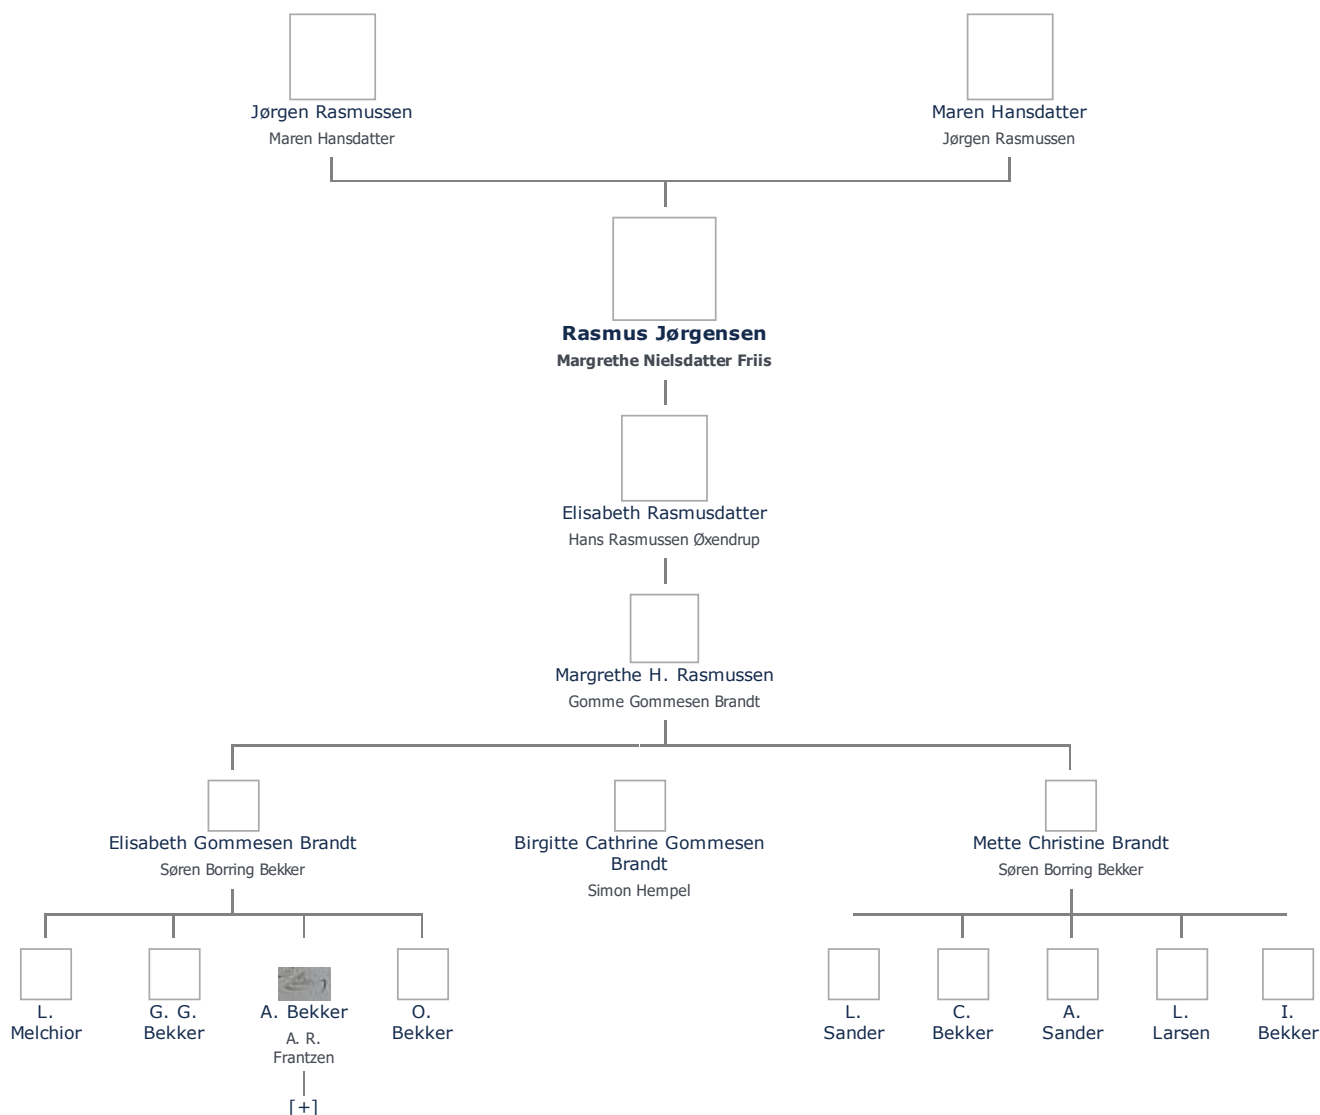

Stamblad nr. 41.445. Oprettet af bruger 1748, Martin Iversen Christensen (send mail)

Fødselsdage Mest populære fornavne

Rasmus Jørgensen (1652 - 1715) ret

Henvisning: Opret henvisning til hovedomtale af denne person: ret

Offentliggørelse: Alle informationer om denne person vises offentligt. ret

+ tilføj

Født - tid og sted ret	Forældre + tilføj
1652	Jørgen Rasmussen (- 1682 eller før) ret
Billede af fødested + tilføj	Maren Hansdatter (1632 - 1694) ret
Død - tid og sted ret	Ægtefælle/livspartner(e) + tilføj
1715	Margrethe Nielsdatter Friis (1662 - 1738) ret
Svendborg	
Død 63 år gammel	Børn + tilføj
	Elisabeth Rasmusdatter (1702 - 1743) ret
Begravet - tid og sted ret	
(ikke angivet)	

Stamtræ Vis lodret stamtræ Optræder denne person i andre stamtræer? Se/ret seneste nyt fra bruger 1748

Stamtræet viser op til 4 generationer af forfædre og 4 generationer af efterkommere. Det er markeret med [+] hvor stamtræet fortsætter. Som opretter af stambladet kan du se stamtræet i sin helhed ved at [klikke her](#) (vises i et nyt vindue)