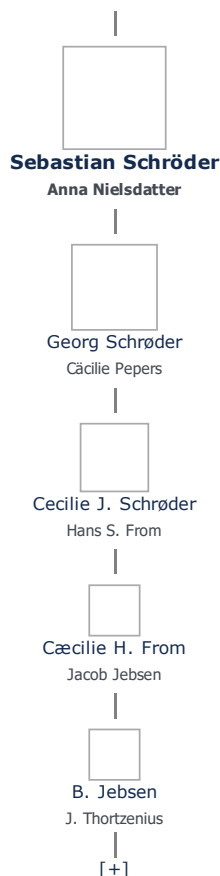

+ tilføj

Sebastian Schröder (1520 - 1560 eller før) ≡ ret

Henvisning: Opret henvisning til hovedomtale af denne person: ≡ ret

Offentliggørelse: Alle informationer om denne person vises offentligt. ≡ ret

Født - tid og sted ≡ ret	Forældre + tilføj
Mellem 1520 og 1520	Karsten Schröder (1485 - 1555) ≡ ret
Hamborg	Anna -- (-) ≡ ret
Tyskland	
Billede af fødested + tilføj	Ægtefælle/livspartner(e) + tilføj
	Anna Nielsdatter (-) ≡ ret
Død - tid og sted ≡ ret	Børn + tilføj
Før 1560	Georg Schröder (1542 - 1607) ≡ ret
Flensborg	
Tyskland	
Begravet - tid og sted ≡ ret	
(ikke angivet)	

Stamtræ Vis lodret stamtræ

Optræder denne person i andre stamtræer?

Se/ret seneste nyt fra bruger 1748

Stamtræet viser op til 4 generationer af forfædre og 4 generationer af efterkommere. Det er markeret med [+] hvor stamtræet fortsætter. Som opretter af stambladet kan du se stamtræet i sin helhed ved at [klikke her](#) (vises i et nyt vindue)

Karsten Schröder
Anna --

Anna --
Karsten Schröder

Vis også personer oprettet af samme bruger som ikke p. t. har angivet relation i lige linie til Sebastian Schröder.

Livshistorie

Livshistorien anvender standard-disposition. Klik her for at fravælge denne disposition