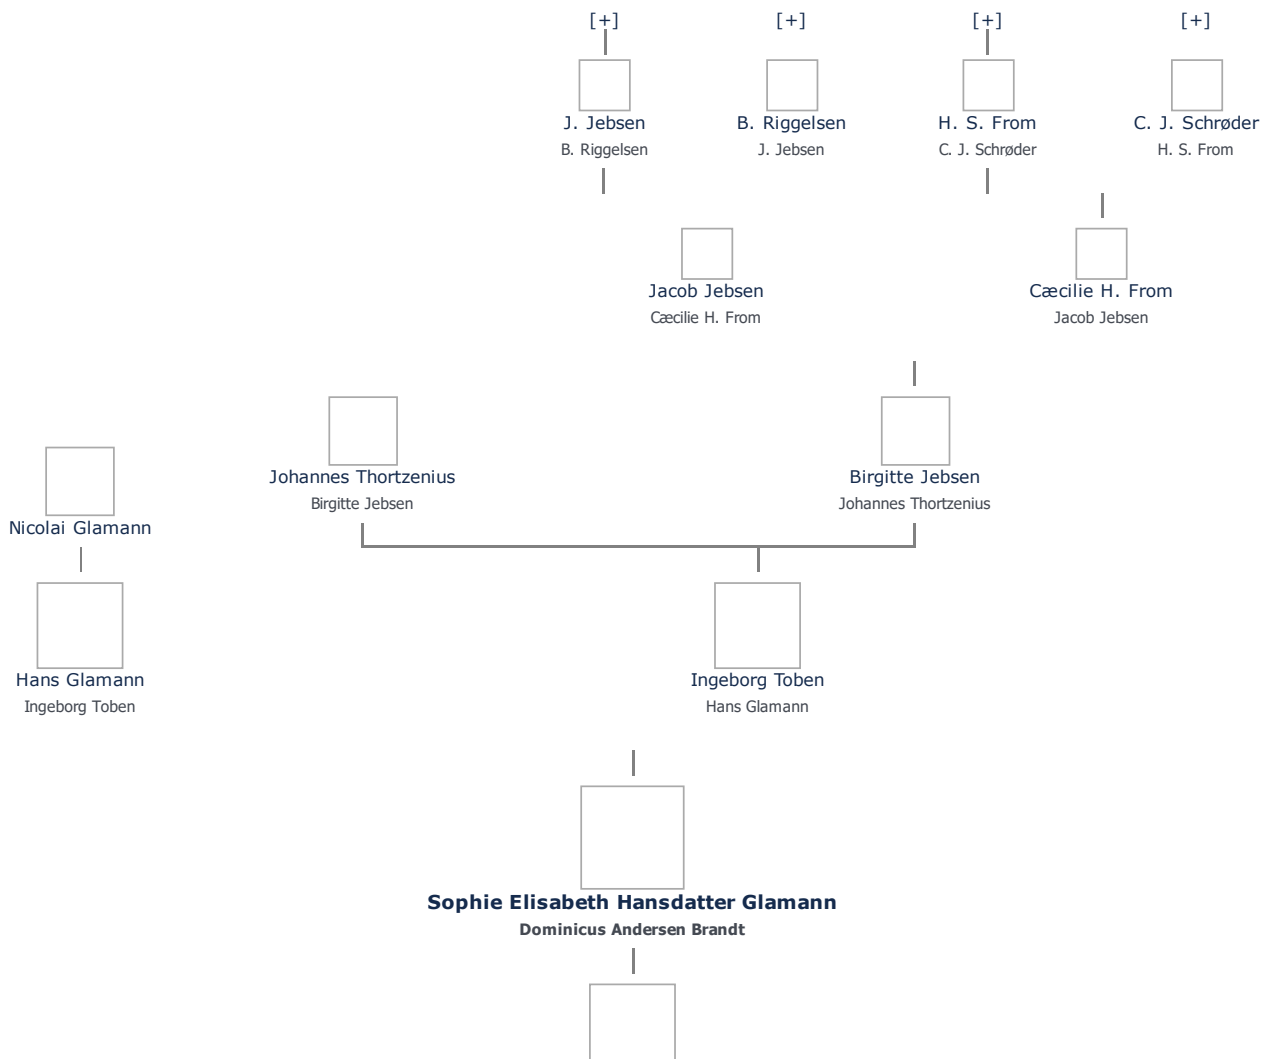

+ tilføj

Sophie Elisabeth Hansdatter Glamann (1662 - 1702) ≡ ret

Henvisning: Opret henvisning til hovedomtale af denne person: ≡ ret

Offentliggørelse: Alle informationer om denne person vises offentligt. ≡ ret

Født - tid og sted ≡ ret	Forældre + tilføj
1. november 1662	Hans Glamann (1630 - 1689) ≡ ret
Rise Sogn	Ingeborg Toben (1642 -) ≡ ret
Ærø	
Svendborg	Ægtefælle/livspartner(e) + tilføj
<i>Billede af fødested</i> + tilføj	Dominicus Andersen Brandt (1646 - 1703) ≡ ret
Død - tid og sted ≡ ret	Børn + tilføj
22. august 1702	Ingeborg Dominicusdatter Brandt (1682 - 1729) ≡ ret
Rise. Ærø	
Død 39 år gammel	
Begravet - tid og sted ≡ ret	
(ikke angivet)	

Stamtræet viser op til 4 generationer af forfædre og 4 generationer af efterkommere. Det er markeret med [+] hvor stamtræet fortsætter. Som opretter af stambladet kan du se stamtræet i sin helhed ved at [klikke her](#) (vises i et nyt vindue)

Vis også personer oprettet af samme bruger som ikke p. t. har angivet relation i lige linie til Sophie Elisabeth Hansdatter Glamann.

Livshistorie

Livshistorien anvender standard-disposition. Klik her for at fravælge denne disposition