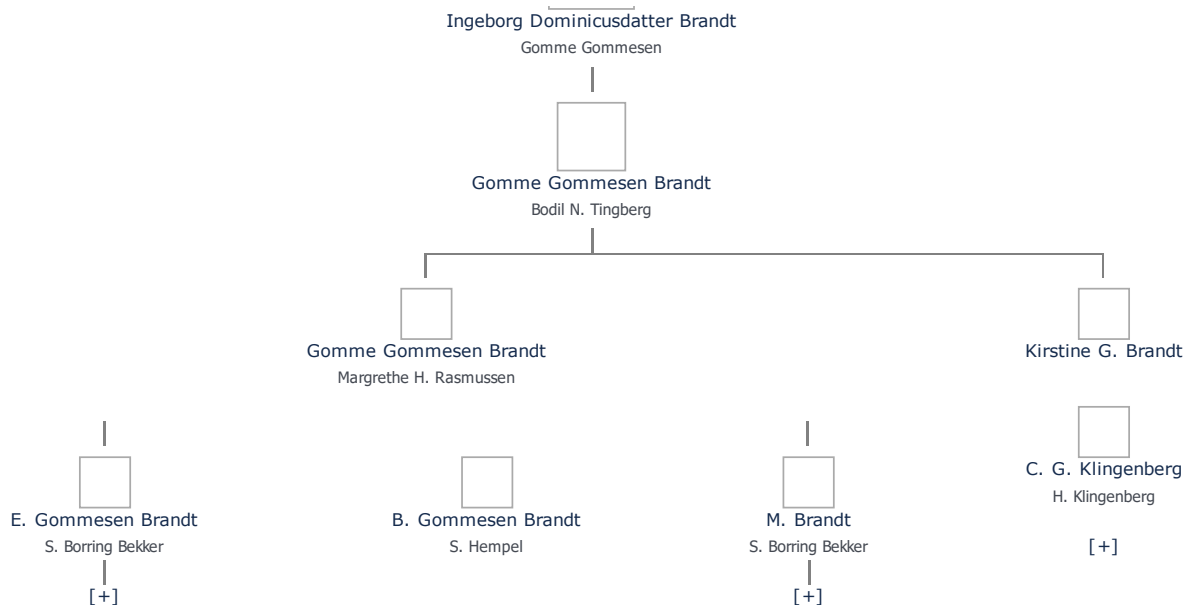

+ tilføj

Sophie Elisabeth Hansdatter Glamann (1662 - 1702) ≡ ret

Henvisning: Opret henvisning til hovedomtale af denne person: ≡ ret

Offentliggørelse: Alle informationer om denne person vises offentligt. ≡ ret

Født - tid og sted ≡ ret	Forældre + tilføj
1. november 1662	Hans Glamann (1630 - 1689) ≡ ret
Rise Sogn	Ingeborg Toben (1642 -) ≡ ret
Ærø	
Svendborg	Ægtefælle/livspartner(e) + tilføj
<i>Billede af fødested</i> + tilføj	Dominicus Andersen Brandt (1646 - 1703) ≡ ret
Død - tid og sted ≡ ret	Børn + tilføj
22. august 1702	Ingeborg Dominicusdatter Brandt (1682 - 1729) ≡ ret
Rise. Ærø	
Død 39 år gammel	
Begravet - tid og sted ≡ ret	
(ikke angivet)	

Stamtræet viser op til 4 generationer af forfædre og 4 generationer af efterkommere. Det er markeret med [+] hvor stamtræet fortsætter. Som opretter af stambladet kan du se stamtræet i sin helhed ved at [klikke her](#) (vises i et nyt vindue)