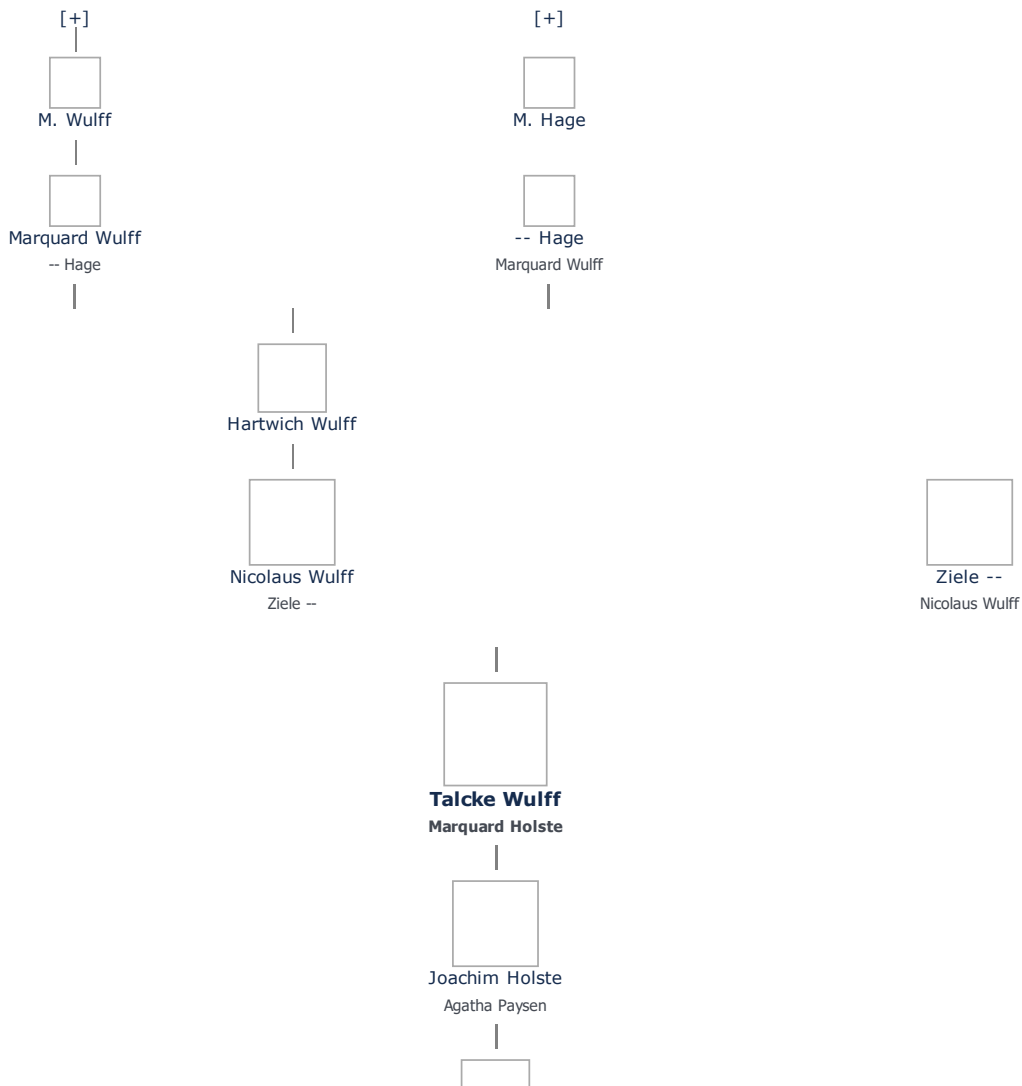

+ tilføj

Talcke Wulff, kaldet (Tale) (1485 - 1543) ≡ ret

Henvisning: Opret henvisning til hovedomtale af denne person: ≡ ret

Offentliggørelse: Alle informationer om denne person vises offentligt. ≡ ret

Født - tid og sted ≡ ret	Forældre + tilføj
1485	Nicolaus Wulff (1450 - 1518 eller senere) ≡ ret
Kiel	Ziele -- (-) ≡ ret
Germany	
Billede af fødested + tilføj	Ægtefælle/livspartner(e) + tilføj
	Marquard Holste (1460 - 1522) ≡ ret
Død - tid og sted ≡ ret	Børn + tilføj
6. april 1543	Joachim Holste (1540 - 1571) ≡ ret
Flensburg	
Død 58 år gammel	
Begravet - tid og sted ≡ ret	
(ikke angivet)	

Stamtræet viser op til 4 generationer af forfædre og 4 generationer af efterkommere. Det er markeret med [+] hvor stamtræet fortsætter. Som opretter af stambladet kan du se stamtræet i sin helhed ved at [klikke her](#) (vises i et nyt vindue)