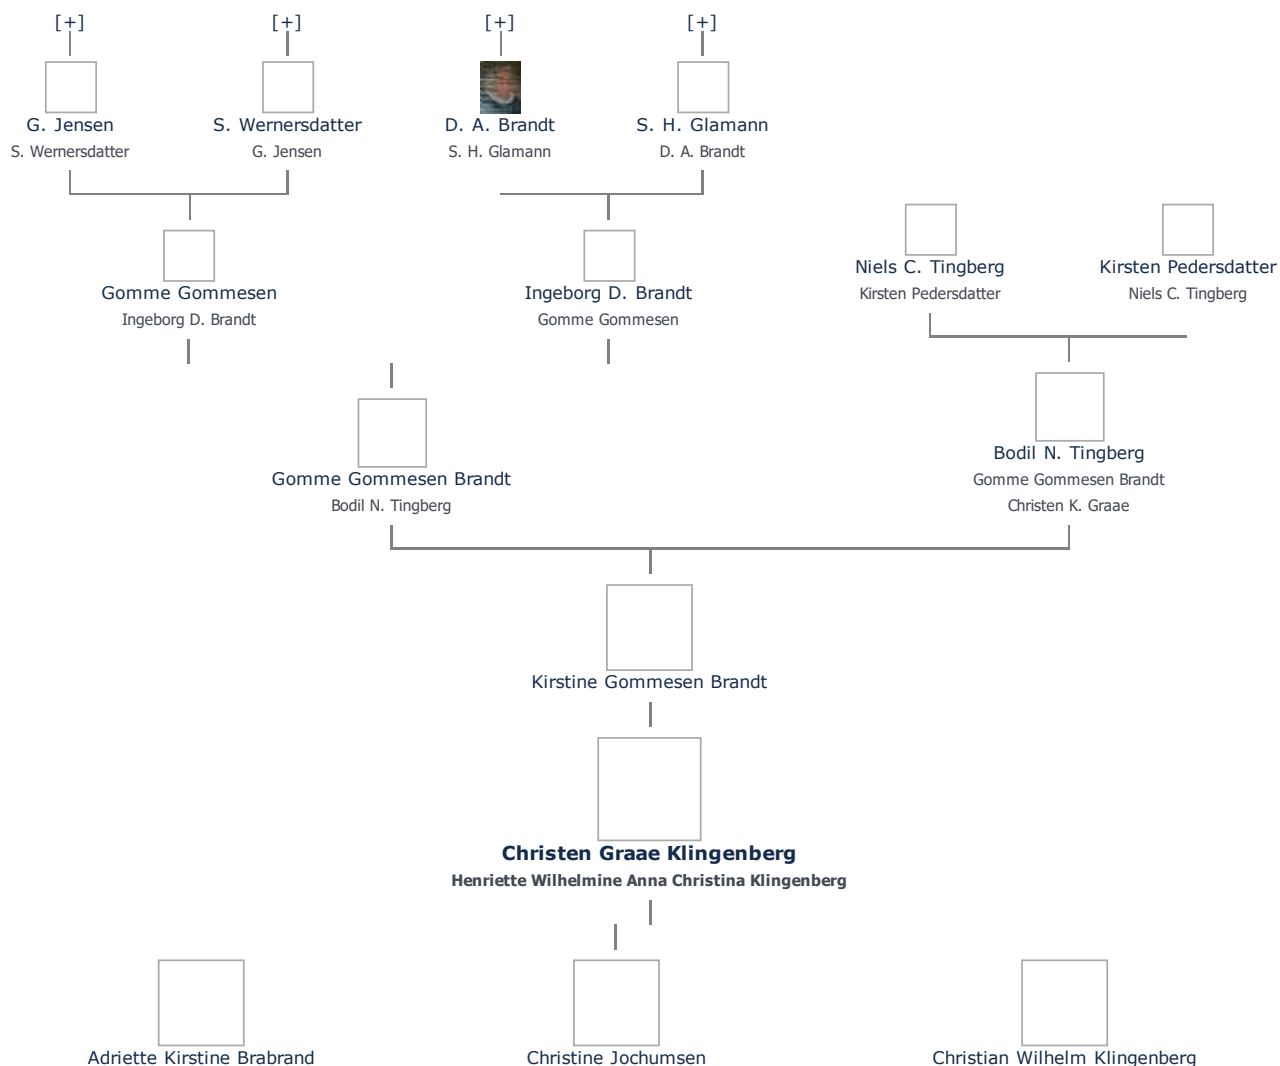

+ tilføj

<b>Født - tid og sted</b> <span>≡ ret</span>	<b>Forældre</b> + tilføj
1760	Kirstine Gommesen Brandt (1737 - 1816) <span>≡ ret</span>
<b>Billede af fødested</b> + tilføj	
<b>Død - tid og sted</b> <span>≡ ret</span>	<b>Ægtefælle/livspartner(e)</b> + tilføj
1846	Henriette Wilhelmine Anna Christina Klingenberg (1779 - 1825) <span>≡ ret</span>
Død 86 år gammel	
<b>Begravet - tid og sted</b> <span>≡ ret</span>	<b>Børn</b> + tilføj
(ikke angivet)	Adriette Kirstine Brabrand (1798 - 1872) <span>≡ ret</span>
	Christine Jochumsen (1803 - 1879) <span>≡ ret</span>
	Christian Wilhelm Klingenberg (1809 - ) <span>≡ ret</span>

Stamtræ Vis lodret stamtræ

Optræder denne person i andre stamtræer?

Se/ret seneste nyt fra bruger 1748

Stamtræet viser op til 4 generationer af forfædre og 4 generationer af efterkommere. Det er markeret med [+] hvor stamtræet fortsætter. Som opretter af stambladet kan du se stamtræet i sin helhed ved at [klikke her](#) (vises i et nyt vindue)