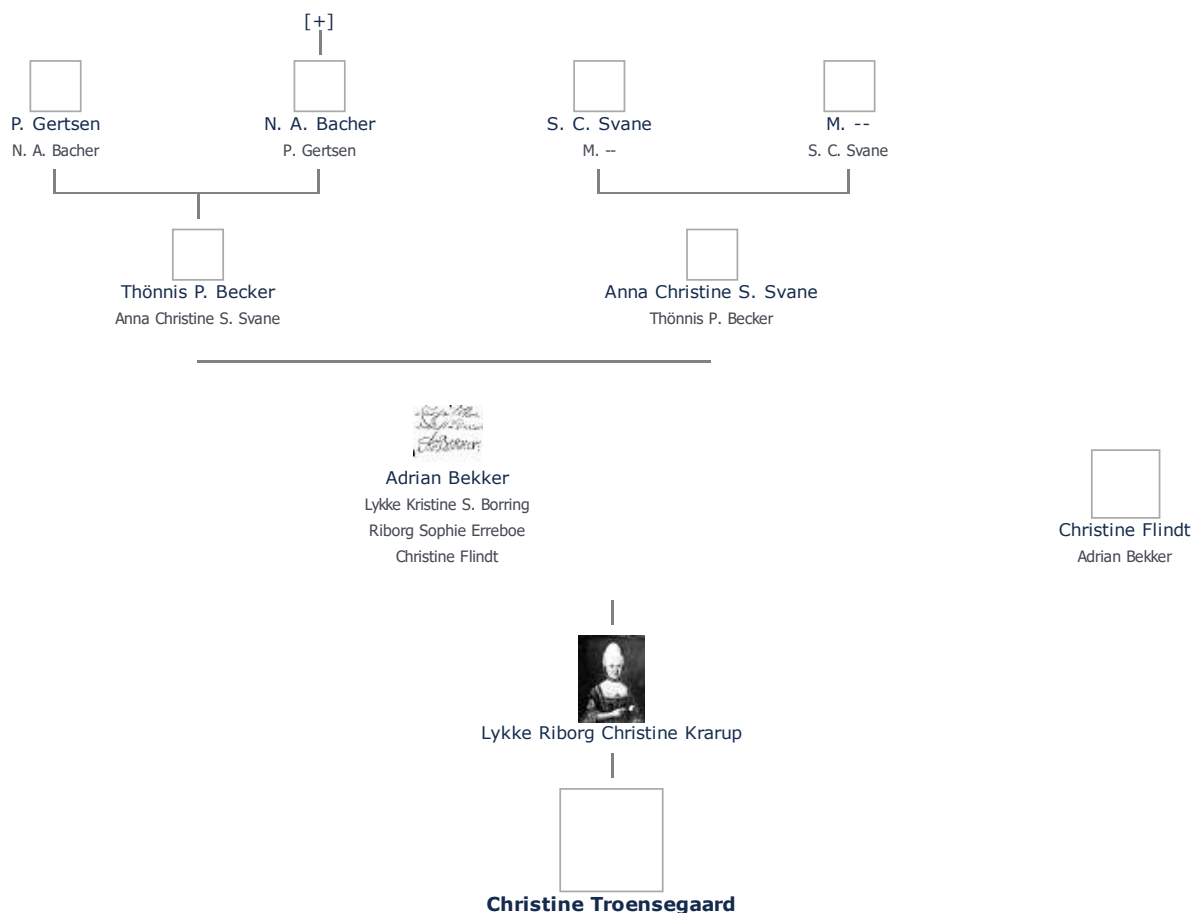

Stamblad nr. 75.581. Oprettet af bruger 1748, Martin Iversen Christensen (send mail)

Fødselsdage Mest populære fornavne

**Christine Troensegaard, kaldet Christine Krarup (1816 - 1889)** ret

**Henvisning:** Opret henvisning til hovedomtale af denne person: ret

**Offentliggørelse:** Alle informationer om denne person vises offentligt. ret

+ tilføj

<b>Født - tid og sted</b> <span>ret</span>	<b>Forældre</b> + tilføj
1816	Lykke Riborg Christine Krarup (1780 - 1846) <span>ret</span>
<b>Billede af fødested</b> + tilføj	
<b>Død - tid og sted</b> <span>ret</span>	<b>Ægtefælle/livspartner(e)</b> + tilføj
1889	Ikke angivet Angiv 'ugift'
Død 73 år gammel	<b>Børn</b> + tilføj
	Ikke angivet Angiv 'barnløs'
<b>Begravet - tid og sted</b> <span>ret</span>	
(ikke angivet)	

**Stamtræ** Vis lodret stamtræ **Optræder denne person i andre stamtræer?** **Se/ret seneste nyt fra bruger 1748**

Stamtræet viser op til 4 generationer af forfædre og 4 generationer af efterkommere. Det er markeret med [+] hvor stamtræet fortsætter. Som opretter af stambladet kan du se stamtræet i sin helhed ved at [klikke her](#) (vises i et nyt vindue)