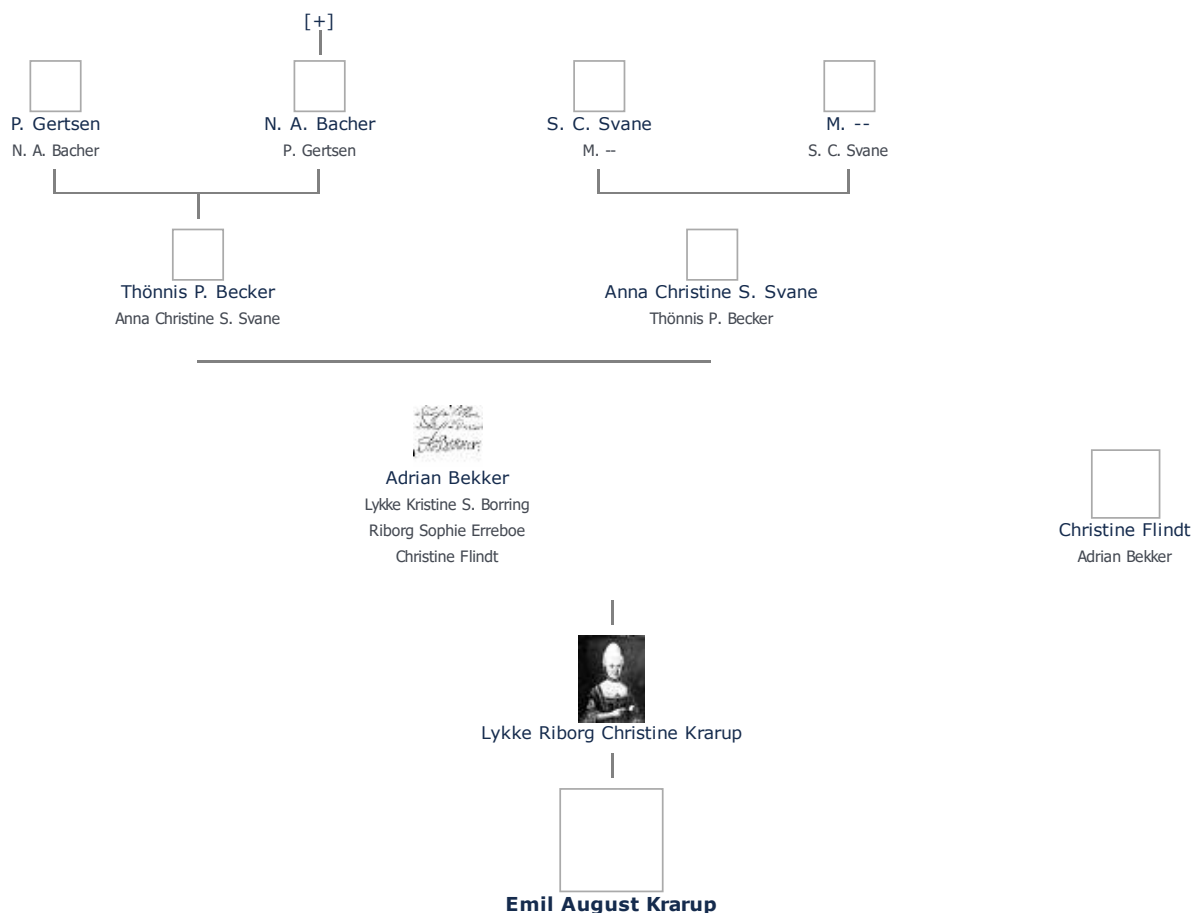

Offentliggørelse: Alle informationer om denne person vises offentligt. ret

+ tilføj

Født - tid og sted ret

1809

Billede af fødested tilføj

Død - tid og sted ret

1879

Død 70 år gammel

Begravet - tid og sted ret

(ikke angivet)

Forældre tilføj

Lykke Riborg Christine Krarup (1780 - 1846) ret

Ægtefælle/livspartner(e) tilføj

Ikke angivet Angiv 'ugift'

Børn tilføj

Ikke angivet Angiv 'barnløs'

Stamtræ

Vis lodret stamtræ

Optræder denne person i andre stamtræer?

Se/ret seneste nyt fra bruger 1748

Stamtræet viser op til 4 generationer af forfædre og 4 generationer af efterkommere. Det er markeret med [+] hvor stamtræet fortsætter. Som opretter af stambladet kan du se stamtræet i sin helhed ved at [klikke her](#) (vises i et nyt vindue)