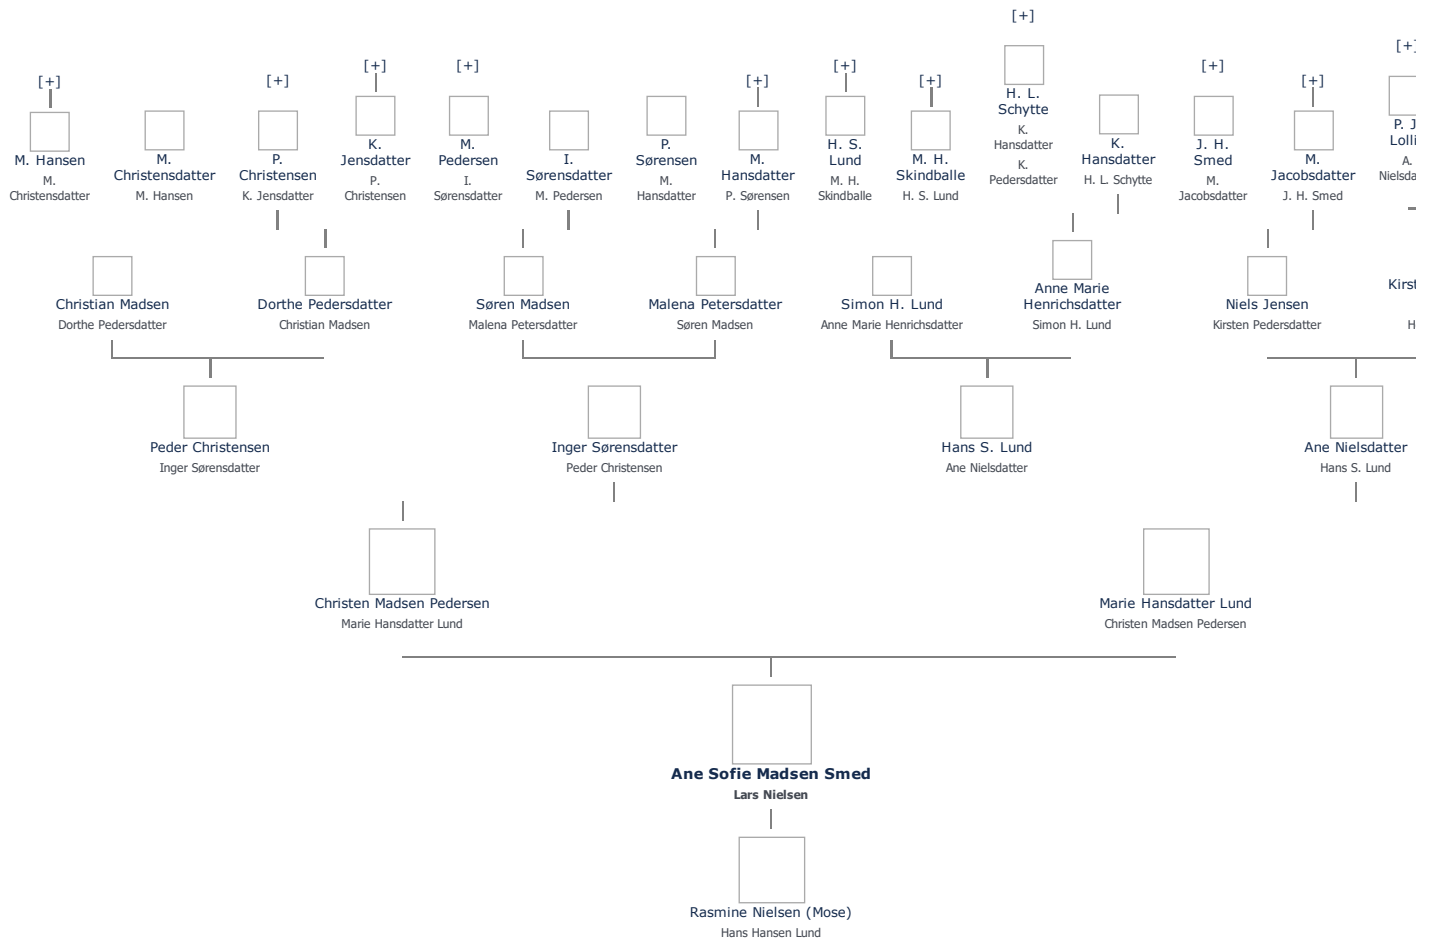

Ane Sofie Madsen Smed (1831 - 1913) ≡ ret

Henvisning: Opret henvisning til hovedomtale af denne person: ≡ ret

Offentliggørelse: Alle informationer om denne person vises offentligt. ≡ ret

+ tilføj

Født - tid og sted ≡ ret	Forældre + tilføj
1831	Christen Madsen Pedersen (1803 - 1869) ≡ ret
Billede af fødested + tilføj	Marie Hansdatter Lund (1805 - 1871) ≡ ret
Død - tid og sted ≡ ret	Ægtefælle/livspartner(e) + tilføj
1913	Lars Nielsen (1824 - 1897) ≡ ret
Kaldets Mose	
Nyby	Børn + tilføj
Bregninge Sogn	Rasmine Nielsen (Mose) (1862 -) ≡ ret
Død 82 år gammel	
Begravet - tid og sted ≡ ret	
(ikke angivet)	

Stamtræ **Vis lodret stamtræ** **Optræder denne person i andre stamtræer?** **Se/ret seneste nyt fra bruger 1748**

Stamtræet viser op til 4 generationer af forfædre og 4 generationer af efterkommere. Det er markeret med [+] hvor stamtræet fortsætter. Som opretter af stambladet kan du se stamtræet i sin helhed ved at [klikke her](#) (vises i et nyt vindue)

Vis også personer oprettet af samme bruger som ikke p. t. har angivet relation i lige linie til Ane Sofie Madsen Smed.

Livshistorie

Livshistorien anvender standard-disposition. Klik her for at fravælge denne disposition