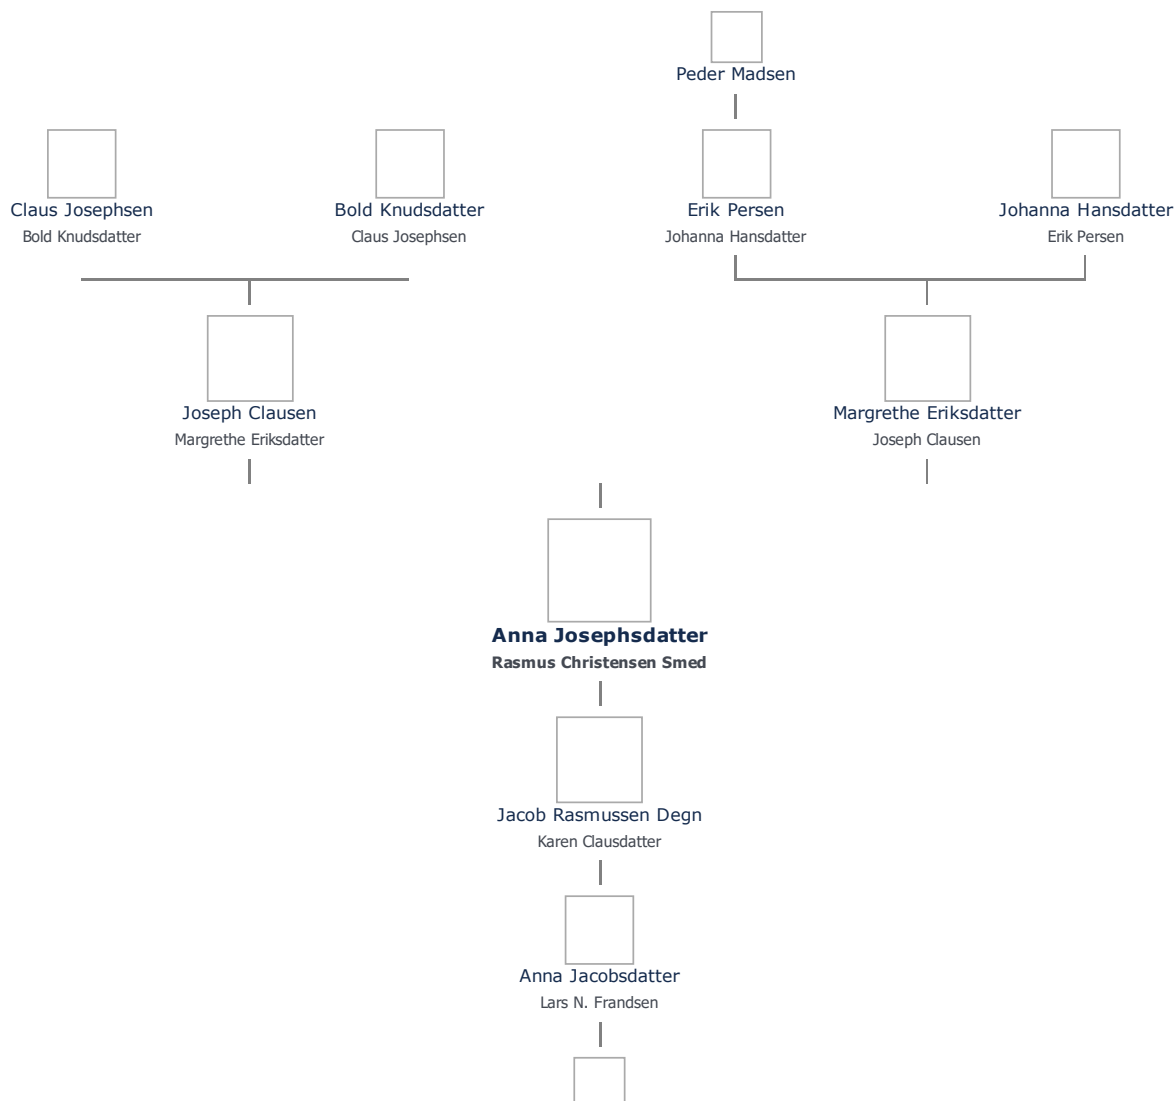

Anna Josephsdatter (1692 - 1763) ret

Henvisning: Opret henvisning til hovedomtale af denne person: ret

Offentliggørelse: Alle informationer om denne person vises offentligt. ret

+ tilføj

Født - tid og sted ret	Forældre + tilføj
1692	Joseph Clausen (1654 - 1729) ret
Billede af fødested + tilføj	Margrethe Eriksdatter (1664 - 1732) ret
Død - tid og sted ret	Ægtefælle/livspartner(e) + tilføj
marts 1763	Rasmus Christensen Smed (1686 - 1729) ret
Strammelse	
Landet Sogn	Børn + tilføj
Død 71 år gammel	Jacob Rasmussen Degn (1723 - 1760) ret
Begravet - tid og sted ret	
(ikke angivet)	

Stamtræ Vis lodret stamtræ

Optræder denne person i andre stamtræer?

Se/ret seneste nyt fra bruger 1748

Stamtræet viser op til 4 generationer af forfædre og 4 generationer af efterkommere. Det er markeret med [+] hvor stamtræet fortsætter. Som opretter af stambladet kan du se stamtræet i sin helhed ved at [klikke her](#) (vises i et nyt vindue)

Vis også personer oprettet af samme bruger som ikke p. t. har angivet relation i lige linie til Anna Josephsdatter.

Livshistorie

Livshistorien anvender standard-disposition. Klik her for at fravælge denne disposition