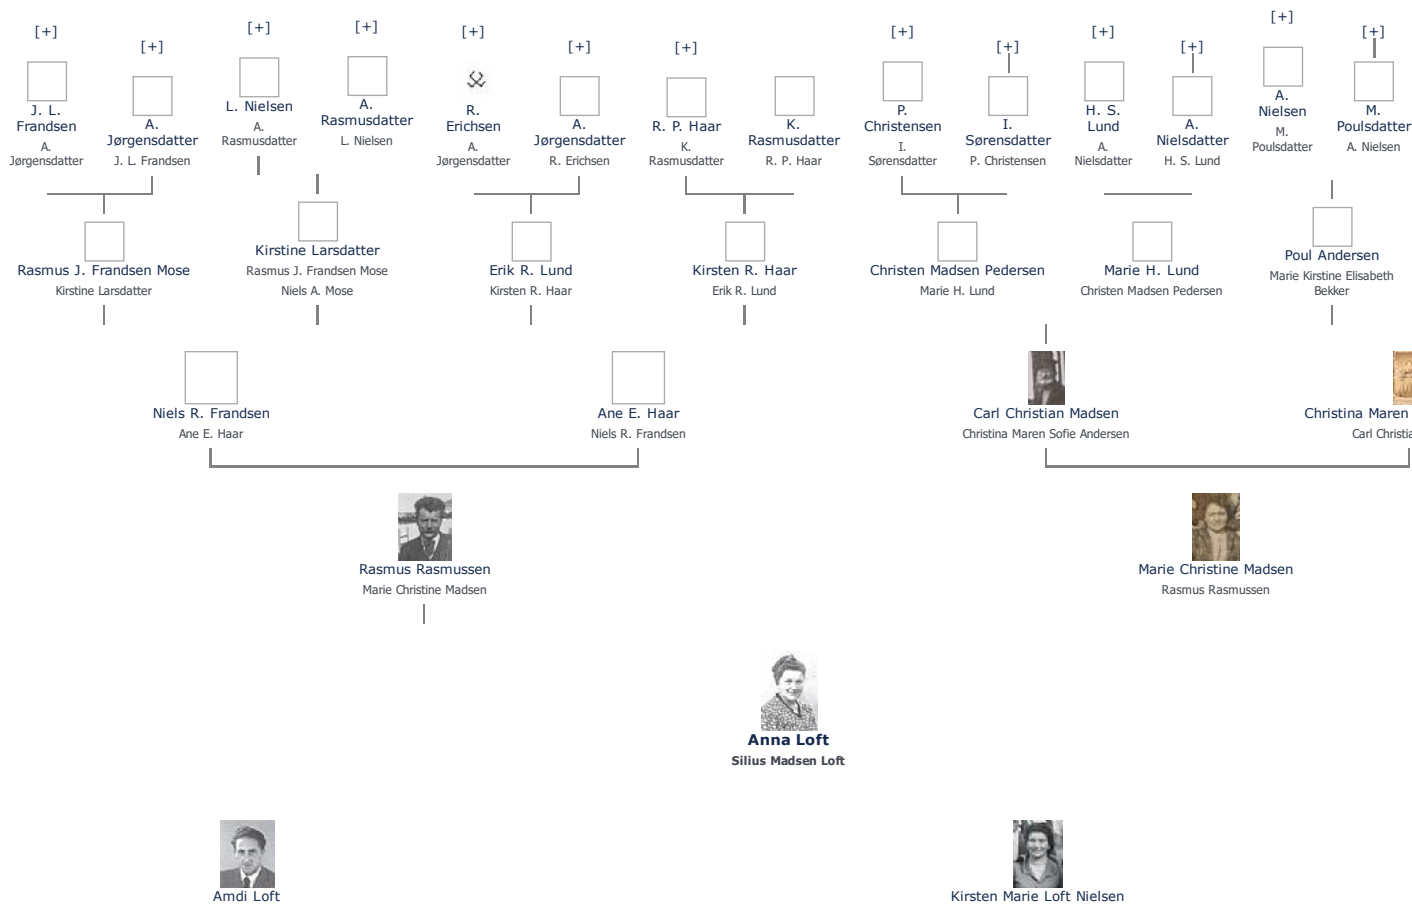

Stamblad nr. 41.884. Oprettet af bruger 1748, Martin Iversen Christensen (send mail)

Fødselsdage Mest populære fornavne

ret

Anna Loft, født Rasmussen (1900 - 1971) ret

Henvining: Opret henvisning til hovedomtale af denne person: ret

Offentliggørelse: Alle informationer om denne person vises offentligt. ret

Født - tid og sted ret	Forældre + tilføj
1. oktober 1900	Marie Christine Madsen (1873 - 1928) ret
Vindeby	Rasmus Rasmussen (1876 - 1932) ret
Billede af fødested + tilføj	
Død - tid og sted ret	Ægtefælle/livspartner(e) + tilføj
august 1971	Silius Madsen Loft (1896 - 1979) ret
Vindeby	Børn + tilføj
Død 70 år gammel	Amdi Loft (1925 - 2013) ret
	Kirsten Marie Loft Nielsen (1937 - 2014) ret
Begravet - tid og sted ret	
(ikke angivet)	

Stamtræ Vis lodret stamtræ Optræder denne person i andre stamtræer? Se/ret seneste nyt fra bruger 1748

Stamtræet viser op til 4 generationer af forfædre og 4 generationer af efterkommere. Det er markeret med [+] hvor stamtræet fortsætter. Som opretter af stambladet kan du se stamtræet i sin helhed ved at [klikke her](#) (vises i et nyt vindue)

Vis også personer oprettet af samme bruger som ikke p. t. har angivet relation i lige linie til Anna Loft.

Livshistorie

BARNDOM - Om den tidlige opvækst før skolealderen, søskene, opdragelse m. v. ret

Faddere: Sognefoged Jens Sørensens datter, Freda Sørensen Vindeby, ungkarlene Poul Madsen og Carl Rasmussen i Vindeby