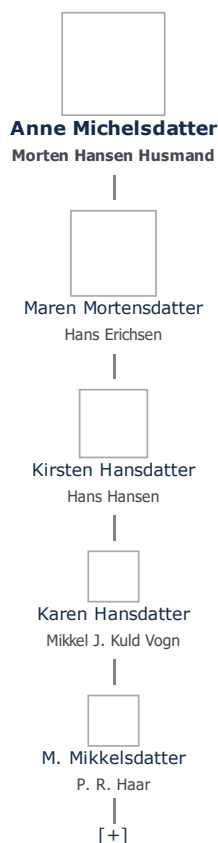

+ tilføj

Anne Michelsdatter ≡ ret

Henvisning: Opret henvisning til hovedomtale af denne person: ≡ ret

Offentliggørelse: Alle informationer om denne person vises offentligt. ≡ ret

Født - tid og sted ≡ ret	Forældre + tilføj
(ikke angivet)	Ikke angivet Angiv 'forældre ukendte'
Død - tid og sted ≡ ret	Ægtefælle/livspartner(e) + tilføj
(ikke angivet)	Morten Hansen Husmand (1629 - 1699) ≡ ret
Begravet - tid og sted ≡ ret	Børn + tilføj
(ikke angivet)	Maren Mortensdatter (1649 - 1734) ≡ ret

Stamtræ **Vis lodret stamtræ** **Optræder denne person i andre stamtræer?** **Se/ret seneste nyt fra bruger 1748**

Stamtræet viser op til 4 generationer af forfædre og 4 generationer af efterkommere. Det er markeret med [+] hvor stamtræet fortsætter. Som opretter af stambladet kan du se stamtræet i sin helhed ved at [klikke her](#) (vises i et nyt vindue)

Vis også personer oprettet af samme bruger som ikke p. t. har angivet relation i lige linie til Anne Michelsdatter.

Livshistorie

Livshistorien anvender standard-disposition. Klik her for at fravælge denne disposition