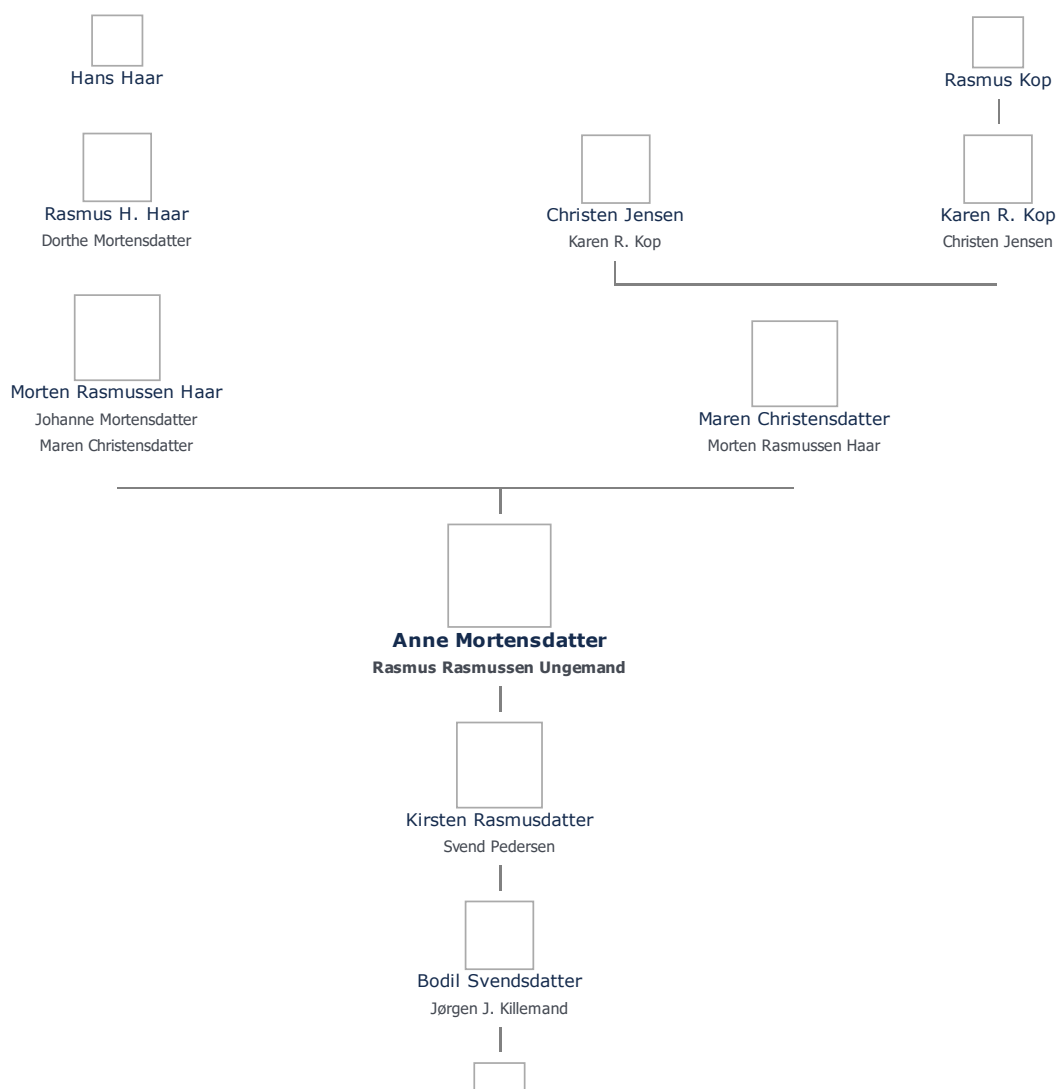

Anne Mortensdatter (1689 -) ret

Henvisning: Opret henvisning til hovedomtale af denne person: ret

Offentliggørelse: Alle informationer om denne person vises offentligt. ret

+ tilføj

Født - tid og sted ret	Forældre + tilføj
1689	Morten Rasmussen Haar (1661 - 1703) ret
Strammelse	Maren Christensdatter (1667 - 1692) ret
Landet Sogn	
Svendborg Amt	Ægtefælle/livspartner(e) + tilføj
Billede af fødested + tilføj	Rasmus Rasmussen Ungemand (1671 - 1748) ret
Død - tid og sted ret	Børn + tilføj
Tidspunkt ukendt	Kirsten Rasmusdatter (1711 - 1782) ret
Ukendt	
Begravet - tid og sted ret	
(ikke angivet)	

Stamtræ Vis lodret stamtræ

Optræder denne person i andre stamtræer?

Se/ret seneste nyt fra bruger 1748

Stamtræet viser op til 4 generationer af forfædre og 4 generationer af efterkommere. Det er markeret med [+] hvor stamtræet fortsætter. Som opretter af stambladet kan du se stamtræet i sin helhed ved at [klikke her](#) (vises i et nyt vindue)

Vis også personer oprettet af samme bruger som ikke p. t. har angivet relation i lige linie til Anne Mortensdatter.

Livshistorie

Livshistorien anvender standard-disposition. Klik her for at fravælge denne disposition