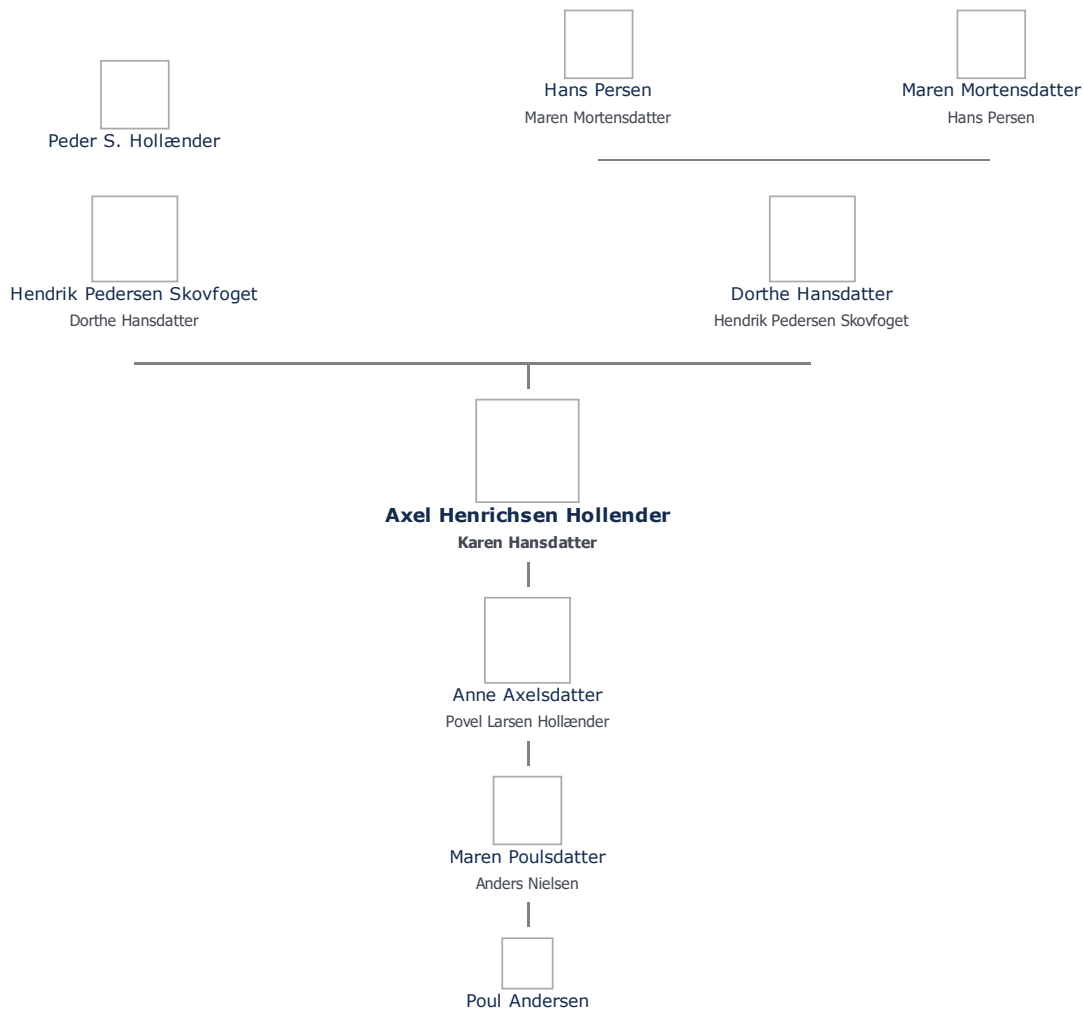

+ tilføj

Axel Henrichsen Hollender, kaldet Axel Hollænder (1716 - 1769) ≡ ret

Henvisning: Opret henvisning til hovedomtale af denne person: ≡ ret

Offentliggørelse: Alle informationer om denne person vises offentligt. ≡ ret

Født - tid og sted ≡ ret	Forældre + tilføj
januar 1716	Hendrik Pedersen Skovfoget (-) ≡ ret
Svenderup	Dorthe Hansdatter (1682 - 1717) ≡ ret
Landet Sogn	
Svendborg Amt	Ægtefælle/livspartner(e) + tilføj
<i>Billede af fødested</i> + tilføj	Karen Hansdatter (ca. 1718 - 1802) ≡ ret
Død - tid og sted ≡ ret	Børn + tilføj
maj 1769	Anne Axelsdatter (1754 - 1825) ≡ ret
Strammelse	
Landet Sogn	
Død 53 år gammel	
Begravet - tid og sted ≡ ret	
(ikke angivet)	

Stamtræ Vis lodret stamtræ

Optræder denne person i andre stamtræer?

Se/ret seneste nyt fra bruger 1748

Stamtræet viser op til 4 generationer af forfædre og 4 generationer af efterkommere. Det er markeret med [+] hvor stamtræet fortsætter. Som opretter af stambladet kan du se stamtræet i sin helhed ved at [klikke her](#) (vises i et nyt vindue)