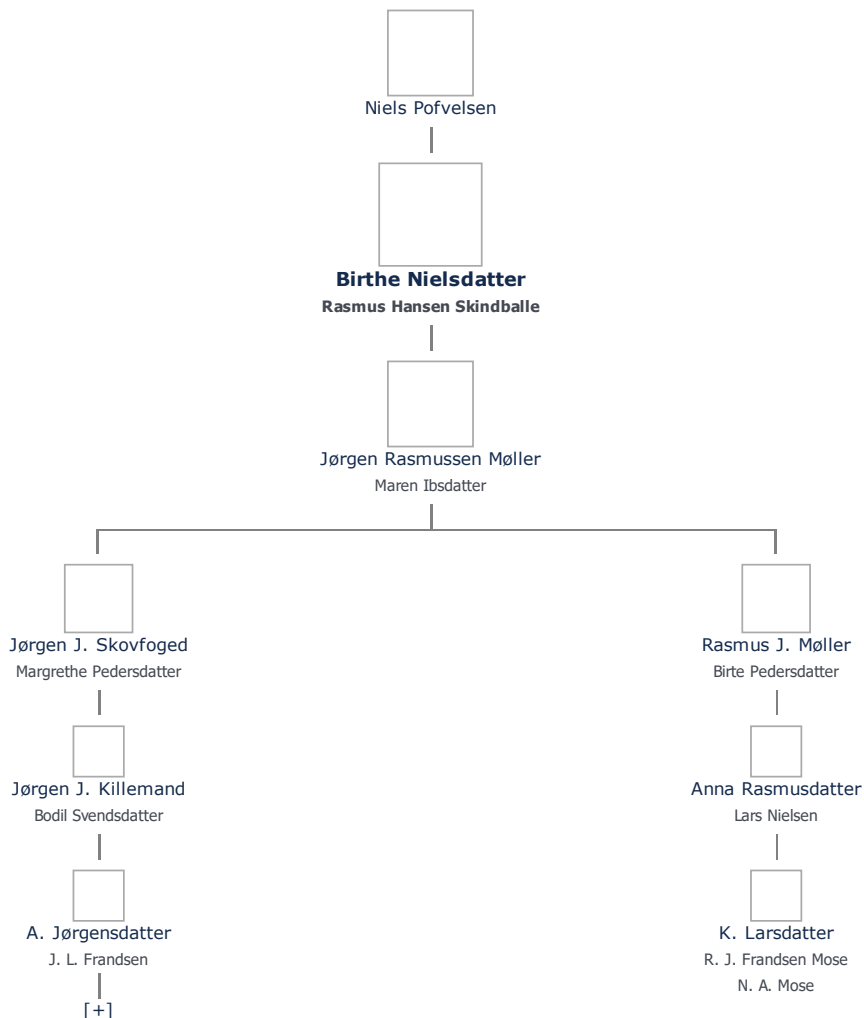

+ tilføj

Birthe Nielsdatter (1658 - 1718) ≡ ret

Henvisning: Opret henvisning til hovedomtale af denne person: ≡ ret

Offentliggørelse: Alle informationer om denne person vises offentligt. ≡ ret

Født - tid og sted ≡ ret	Forældre + tilføj
9. maj 1658	Niels Pofvelsen (- 1664) ≡ ret
Strammelse	
Landet Sogn	Ægtefælle/livspartner(e) + tilføj
Svendborg Amt	Rasmus Hansen Skindballe (1649 - 1712) ≡ ret
Billede af fødested + tilføj	
	Børn + tilføj
Død - tid og sted ≡ ret	Jørgen Rasmussen Møller (1696 - 1764) ≡ ret
1718	
Skindballe	
Landet Sogn	
Død 60 år gammel	
Begravet - tid og sted ≡ ret	
(ikke angivet)	

Stamtræ Vis lodret stamtræ

Optræder denne person i andre stamtræer?

Se/ret seneste nyt fra bruger 1748

Stamtræet viser op til 4 generationer af forfædre og 4 generationer af efterkommere. Det er markeret med [+] hvor stamtræet fortsætter. Som opretter af stambladet kan du se stamtræet i sin helhed ved at [klikke her](#) (vises i et nyt vindue)

Vis også personer oprettet af samme bruger som ikke p. t. har angivet relation i lige linie til Birthe Nielsdatter.

Livshistorie

Livshistorien anvender standard-disposition. Klik her for at fravælge denne disposition