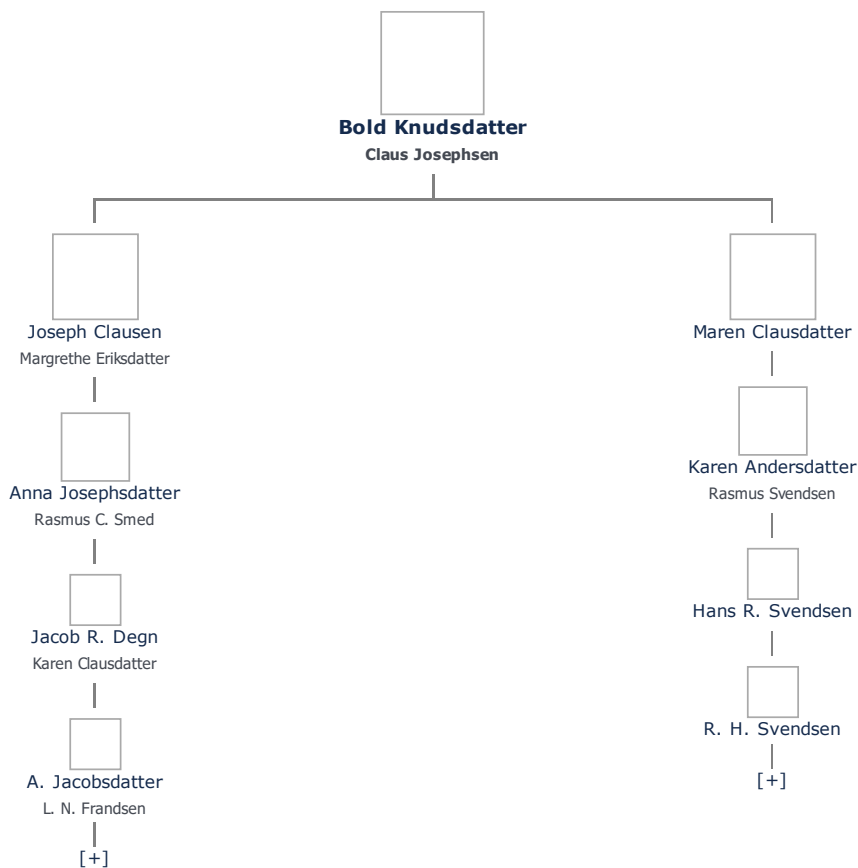

Offentliggørelse: Alle informationer om denne person vises offentligt. ret

+ tilføj

Født - tid og sted ret	Forældre + tilføj
1618	Ikke angivet Angiv 'forældre ukendte'
Billede af fødested + tilføj	
Død - tid og sted ret	Ægtefælle/livspartner(e) + tilføj
januar 1707	Claus Josephsen (1622 - 1703) ret
Gesinge	Børn + tilføj
Landet Sogn	Joseph Clausen (1654 - 1729) ret
Død 89 år gammel	Maren Clausdatter (1670 - 1726) ret
Begravet - tid og sted ret	
(ikke angivet)	

Stamtræ Vis lodret stamtræ

Optræder denne person i andre stamtræer?

Se/ret seneste nyt fra bruger 1748

Stamtræet viser op til 4 generationer af forfædre og 4 generationer af efterkommere. Det er markeret med [+] hvor stamtræet fortsætter. Som opretter af stambladet kan du se stamtræet i sin helhed ved at [klikke her](#) (vises i et nyt vindue)