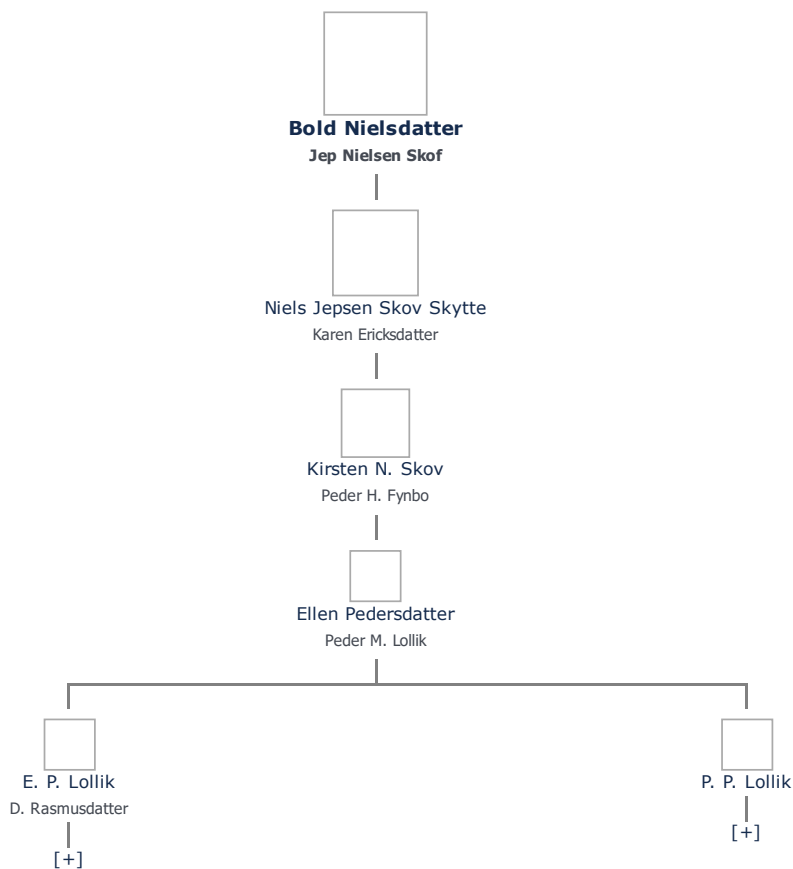

**Ægtefælle/livspartner(e)** + tilføj

Jep Nielsen Skof ( - 1661) ≡ ret

**Børn** + tilføj

Niels Jepsen Skov Skytte (1630 - 1693) ≡ ret

**Begravet - tid og sted** ≡ ret

(ikke angivet)

Stamtræ Vis lodret stamtræ

Optræder denne person i andre stamtræer?

Se/ret seneste nyt fra bruger 1748

Stamtræet viser op til 4 generationer af forfædre og 4 generationer af efterkommere. Det er markeret med [+] hvor stamtræet fortsætter. Som opretter af stambladet kan du se stamtræet i sin helhed ved at [klikke her](#) (vises i et nyt vindue)

Vis også personer oprettet af samme bruger som ikke p. t. har angivet relation i lige linie til Bold Nielsdatter.